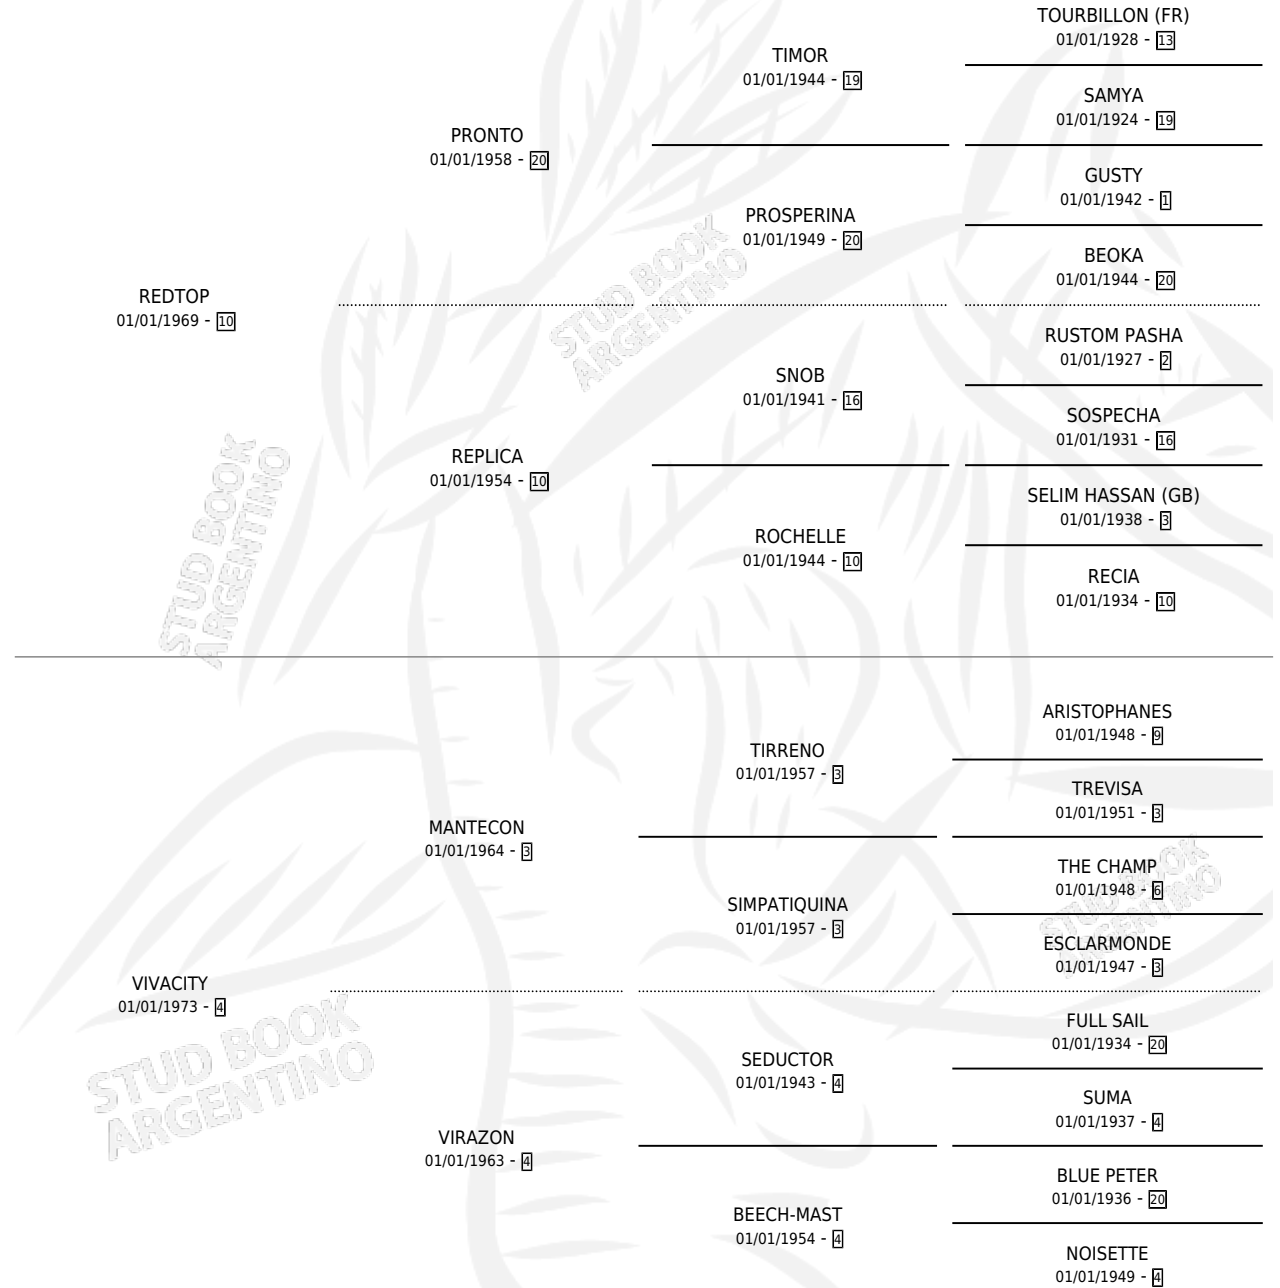

VICTORIA TOP

por REDTOP y VIVACITY por MANTECON

Argentina · Hembra · Zaino · SP · 03/11/1978
Familia 4-h · Volumen 30

ESTADO

TIPIFICACIÓN SANGUÍNEA	✓
TIPIFICACIÓN POR ADN	X
PASAPORTE	X
IDENTIFICACIÓN POR MICROCHIP	X
REPRODUCTOR	✓

Lugar de nacimiento: Campo particular

Criador: Sin dato

~

HIJOS

	MACHOS	HEMBRAS
9 NACIERON	6	3
4 CORRIERON	4	0
4 GANARON	4	0
0 GANADORES CL	0 GANADORES GR	0 GANADORES G1

PEDIGREE

S

cimientos 9 / Efectividad 60.00%

PADRILLO	PRODUCTO	CRIADOR	1ER SERVICIO	ÚLTIMO SERVICIO
FREELANCER (USA)	∅		05/09/1996	05/09/1996
VICTORIA TOP FREELANCER (USA)	FREE TOM (M Z, 23/08/1996)	SIN DATO	23/08/1995	23/08/1995
Datos oficiales del Stud Book Argentino FREELANCER (USA)	∅		26/10/1994	20/11/1994
Documentó generado el 12/05/2026 FREELANCER (USA)	∅		24/08/1993	16/09/1993
studbook.org.ar FREELANCER (USA)	FREE VICTOR (M Z, 28/07/1993)	SIN DATO	08/08/1992	08/08/1992
FREELANCER (USA)	∅		29/09/1991	29/09/1991
BOGART	LADY HICKS (H A, 16/09/1991)	SIN DATO	12/10/1990	12/10/1990
INTENSIVE	MI PERDICION (H Z, 17/09/1990)	SIN DATO	21/08/1989	10/10/1989
INTENSIVE	INSENSIBLE (M ZD, 10/08/1989)	SIN DATO	29/08/1988	29/08/1988
INTENSIVE	∅		03/09/1987	18/11/1987
INTENSIVE	NOBLE VICTOR (M Z, 03/08/1987) •MURIÓ EL 28/10/1988•	SIN DATO	21/08/1986	21/08/1986
INTENSIVE	VICTORISIMO (M Z, 10/08/1986)	SIN DATO	27/08/1985	27/08/1985
KURDO	∅			
INTENSIVE	INTENSIVO (M ZD, 17/08/1985)	SIN DATO		
CIRCINUS	VICTORIA LADY (H NC, 31/12/1983)	SIN DATO		