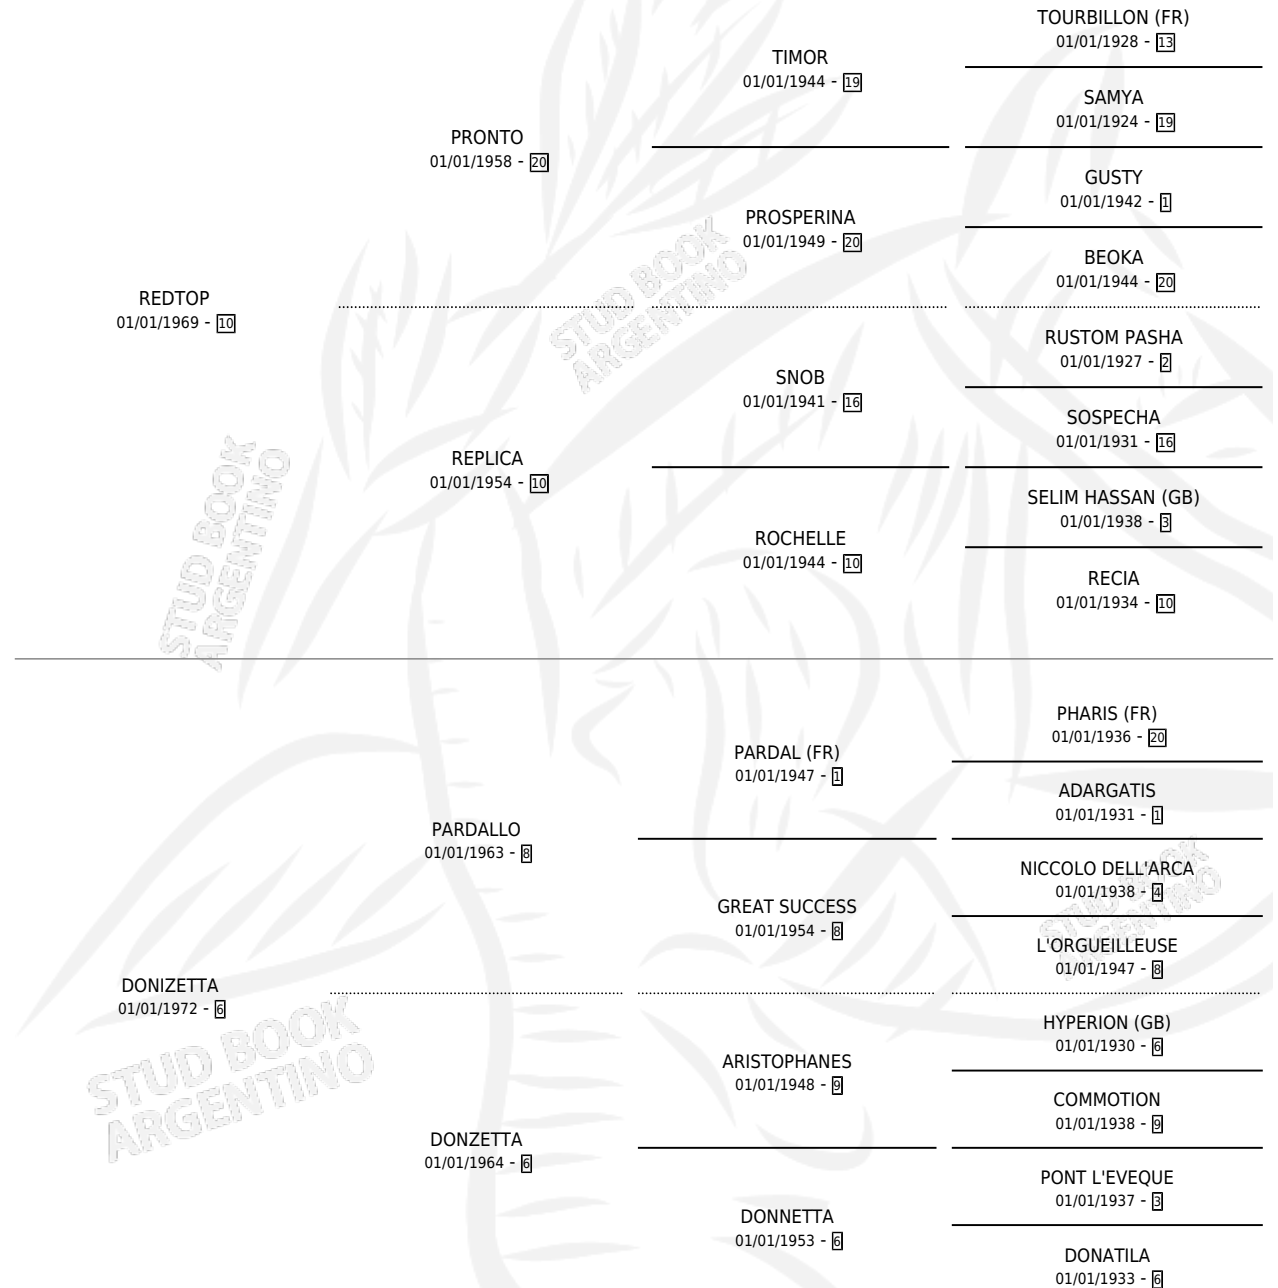

DAISY TOP

por REDTOP y DONIZETTA por PARDALLO

Argentina · Hembra · Zaino · SP · 21/11/1978
Familia 6-a · Volumen 30

ESTADO

TIPIFICACIÓN SANGUÍNEA	X
TIPIFICACIÓN POR ADN	X
PASAPORTE	X
IDENTIFICACIÓN POR MICROCHIP	X
REPRODUCTOR	✓

Lugar de nacimiento: Campo particular

Criador: Vacacion

PEDIGREE

CAMPAÑA

Solo carreras oficiales de Argentina

POR EDAD

EDAD	CC	1°	2°	3°	4°	5°	NP	CLC	CLG	CLCG1	CLGG1	IMPORTE	GANANCIA / CC
3 AÑOS	1	1	0	0	0	0	0	0	0	0	0	\$0	\$0
5 AÑOS	1	1	0	0	0	0	0	0	0	0	0	\$0	\$0
TOTALES	2	2	0	0	0	0	0	0	0	0	0	\$0	\$0
%		100%	0.0%	0.0%	0.0%	0.0%	0.0%	0.0%	0.0%	0.0%	0.0%		