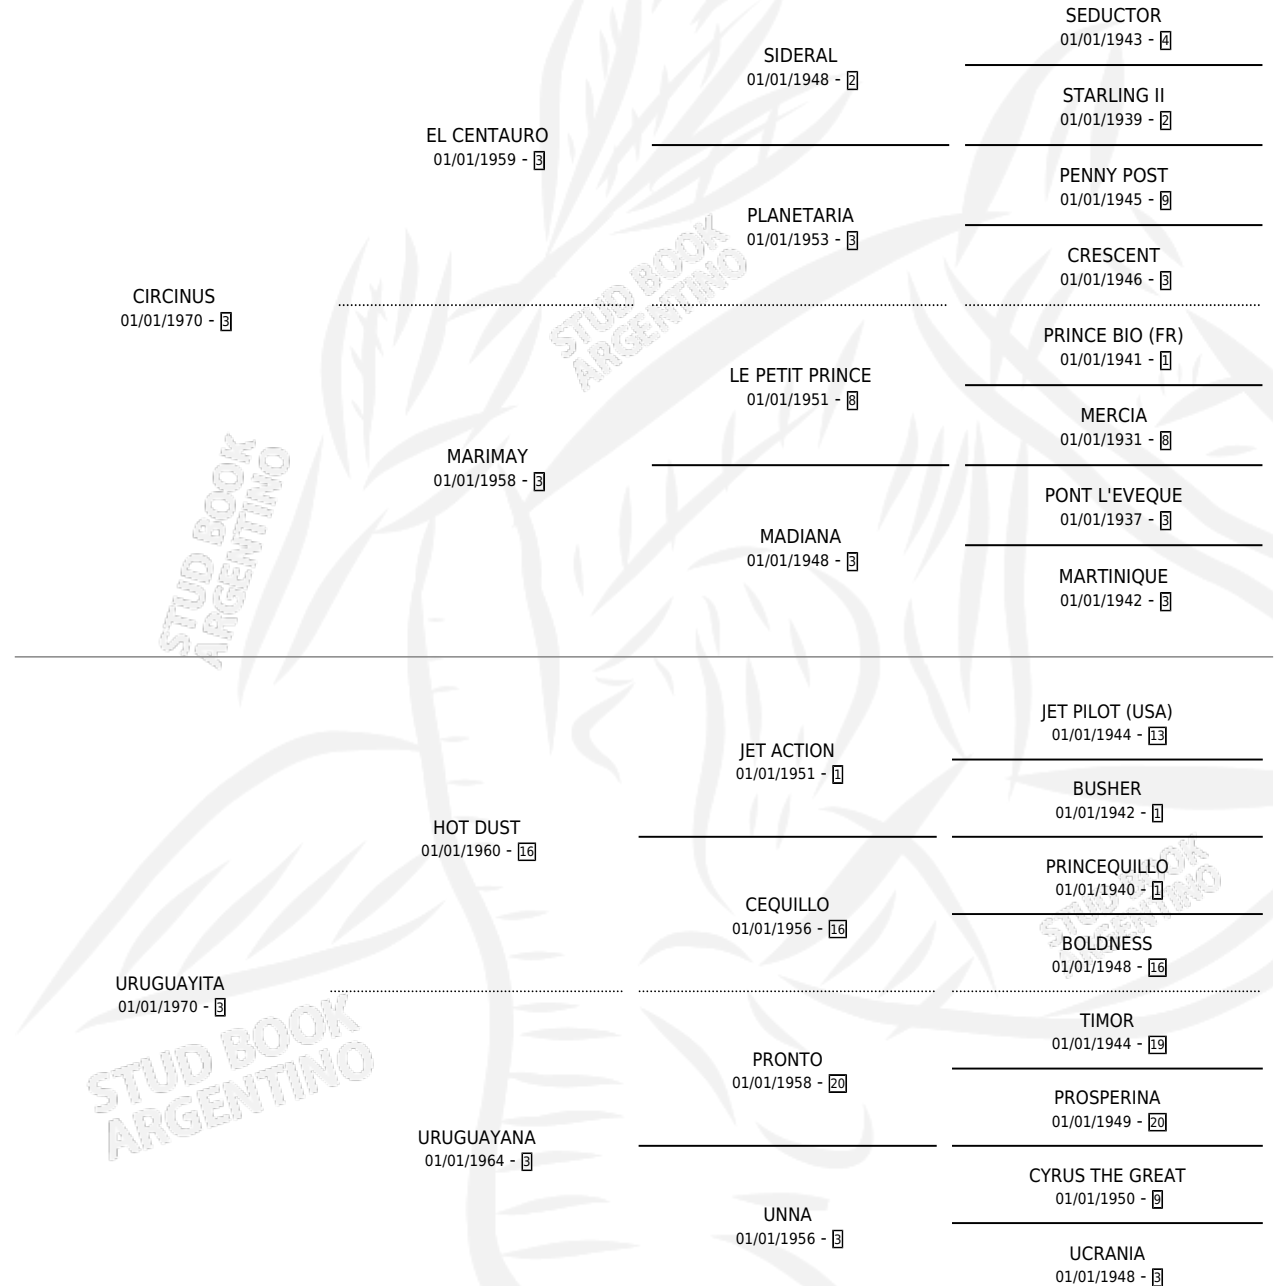

USURPADOR

por CIRCINUS y URUGUAYITA por HOT DUST

Argentina · Macho · Zaino · SP · 01/01/1978
Familia 3-d · Volumen 30

ESTADO

TIPIFICACIÓN SANGUÍNEA	X
TIPIFICACIÓN POR ADN	X
PASAPORTE	X
IDENTIFICACIÓN POR MICROCHIP	X
REPRODUCTOR	✓

Lugar de nacimiento: Campo particular

Criador: Sin dato

~

HIJOS

	MACHOS	HEMBRAS
51 NACIERON	32	19
27 CORRIERON	17	10
6 GANARON	2	4
0 GANADORES CL	0 GANADORES GR	0 GANADORES G1

PEDIGREE

CAMPAÑA

Solo carreras oficiales de Argentina