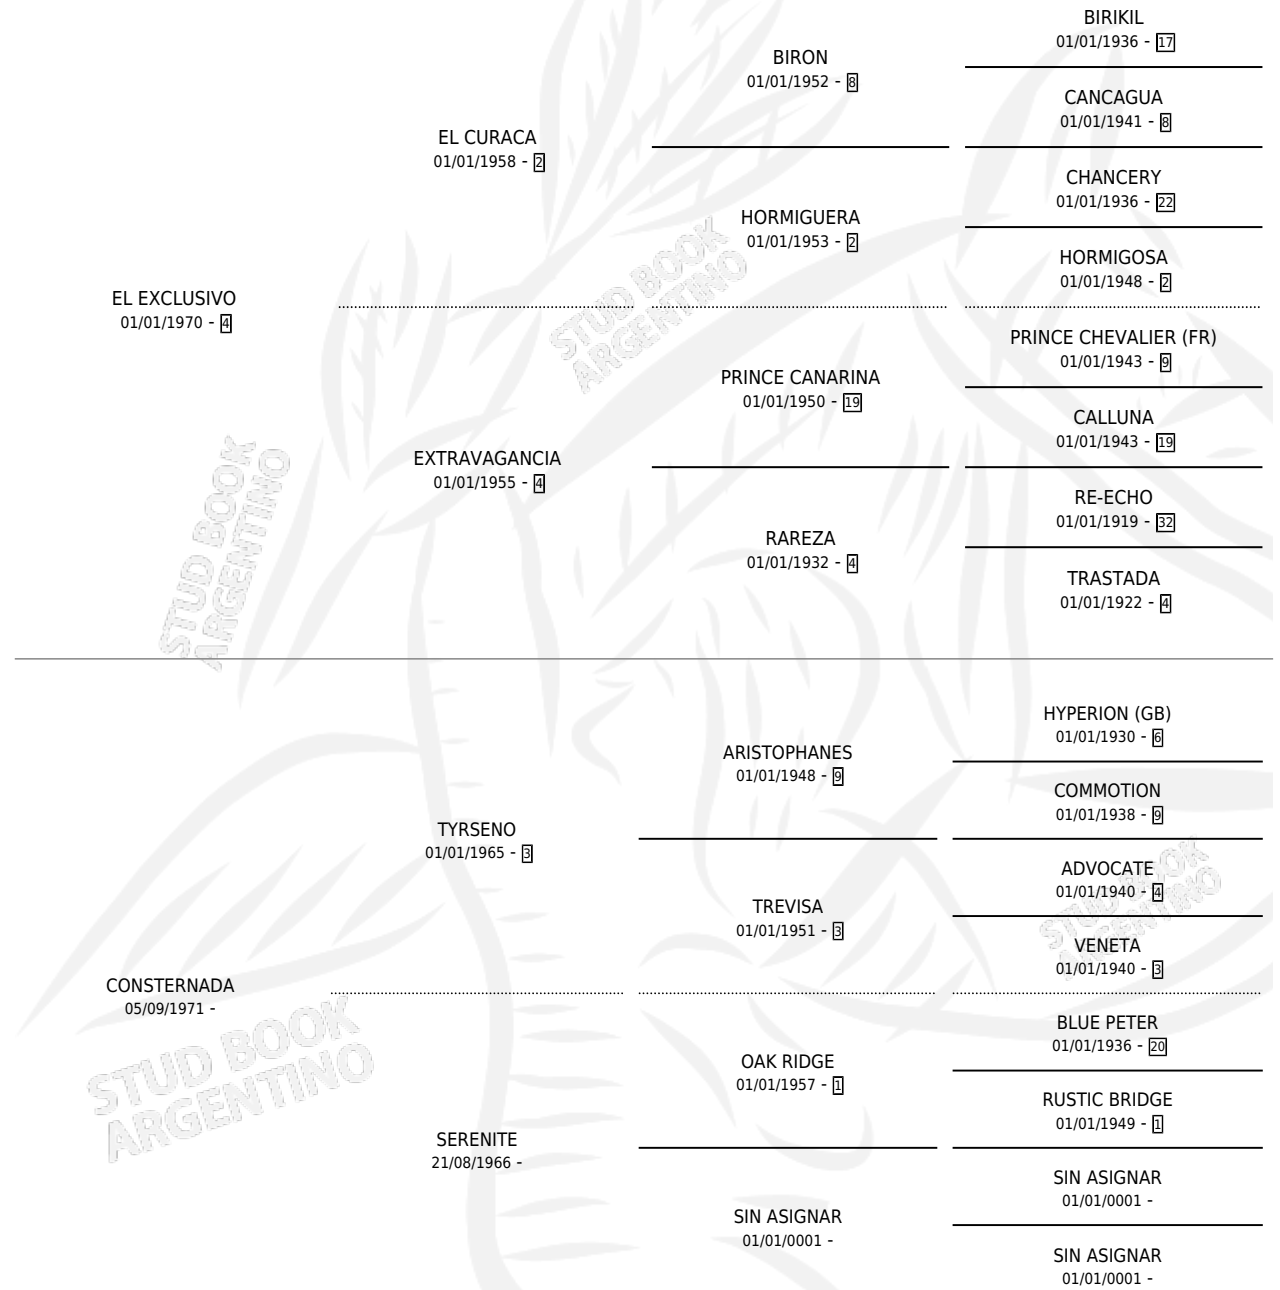

Lugar de nacimiento: Campo particular

Criador: Sin dato

~

HIJOS

	MACHOS	HEMBRAS
17 NACIERON	6	11
SIN ACTUACIONES		

PEDIGREE

CAMPAÑA

Solo carreras oficiales de Argentina