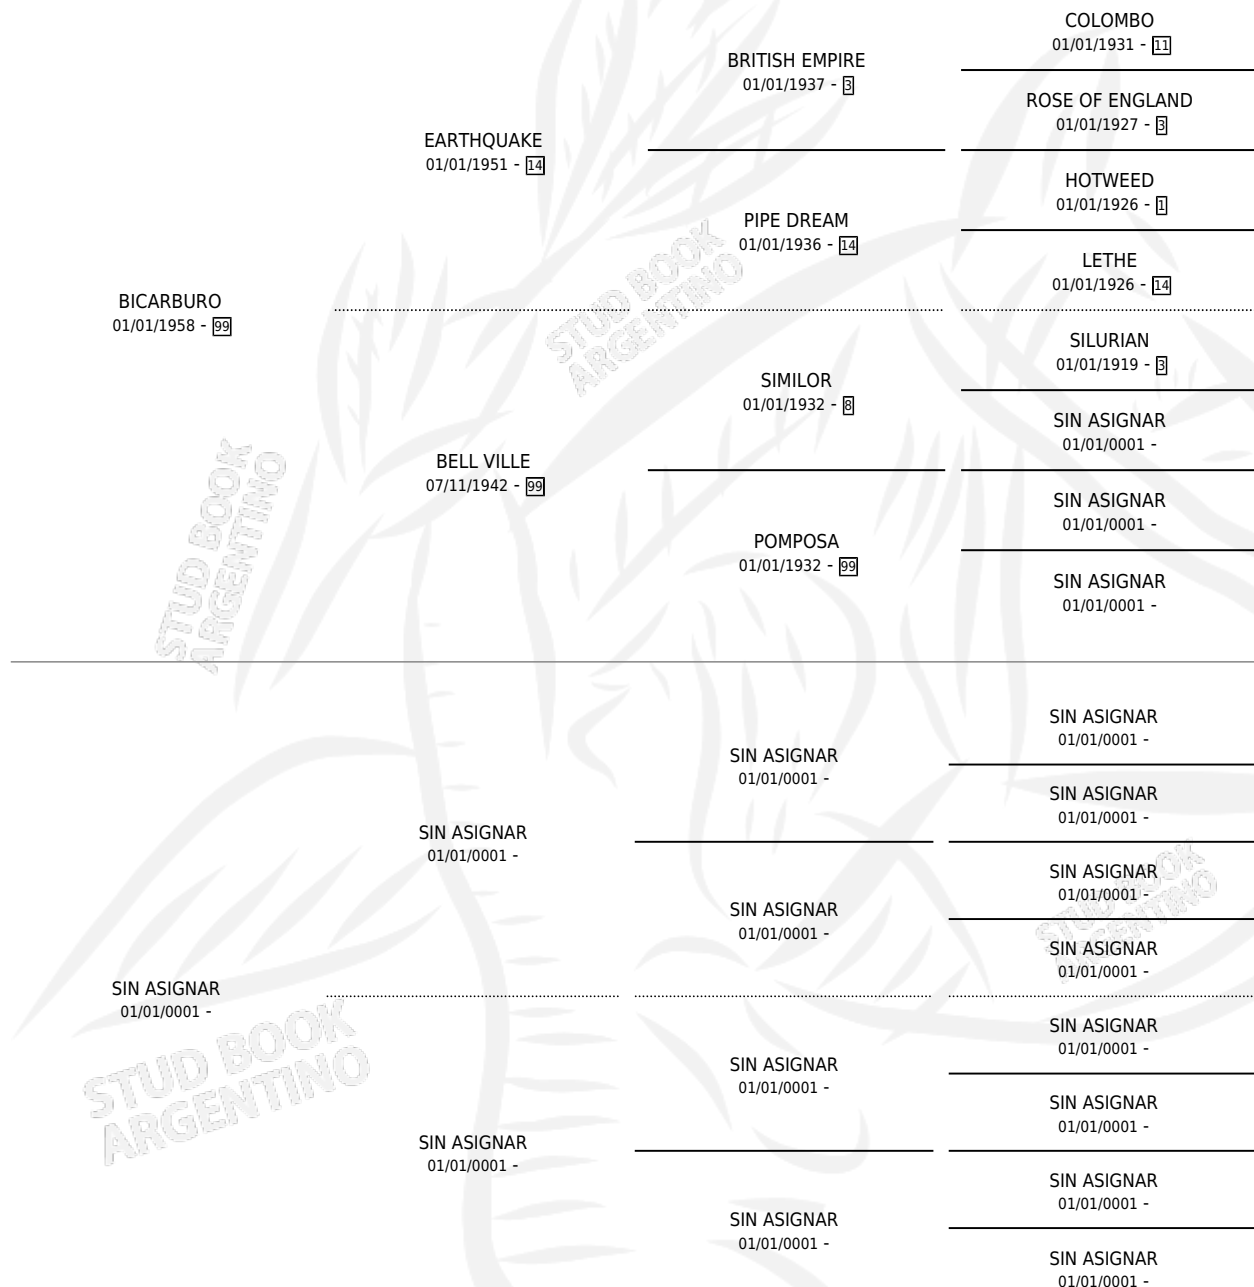

INJUNDIA

por BICARBURO y SIN ASIGNAR por SIN ASIGNAR

Argentina · Hembra · Zaino · SP · 01/01/1978
Familia · Volumen 30

ESTADO

TIPIFICACIÓN SANGUÍNEA	✓
TIPIFICACIÓN POR ADN	X
PASAPORTE	X
IDENTIFICACIÓN POR MICROCHIP	X
REPRODUCTOR	✓

Lugar de nacimiento: Campo particular

Criador: Sin dato

~

HIJOS

	MACHOS	HEMBRAS
4 NACIERON	3	1
SIN ACTUACIONES		

PEDIGREE

S

cimientos 4 / Efectividad 30.77%

PADRILLO	PRODUCTO	CRIADOR	1ER SERVICIO	ÚLTIMO SERVICIO
NEW CHAMP	Ø		14/12/1995	20/12/1995
INJUNDIA	INCAUTO (M A, 08/12/1995)	SIN DATO	08/12/1994	10/12/1994
Datos oficiales del Stud Book Argentino			10/12/1993	15/12/1993
NEW CHAMP	Ø		13/11/1992	19/11/1992
NEW CHAMP	NEW INDIO (M Z, 05/11/1992)	SIN DATO	22/11/1991	23/11/1991
NEW CHAMP	Ø		12/10/1990	12/10/1990
NEW CHAMP	INJUNDIADA (H A, 25/09/1990)	SIN DATO	09/10/1989	17/10/1989
NEW CHAMP	IN NEW (M A, 04/10/1989)	SIN DATO	29/09/1988	24/10/1988
HERMES	Ø		15/09/1987	17/09/1987
DROMARAST	Ø		18/09/1986	20/09/1986
DROMARAST	Ø		13/08/1985	20/08/1985
INCAICASO	Ø			
INCAICASO	Ø			