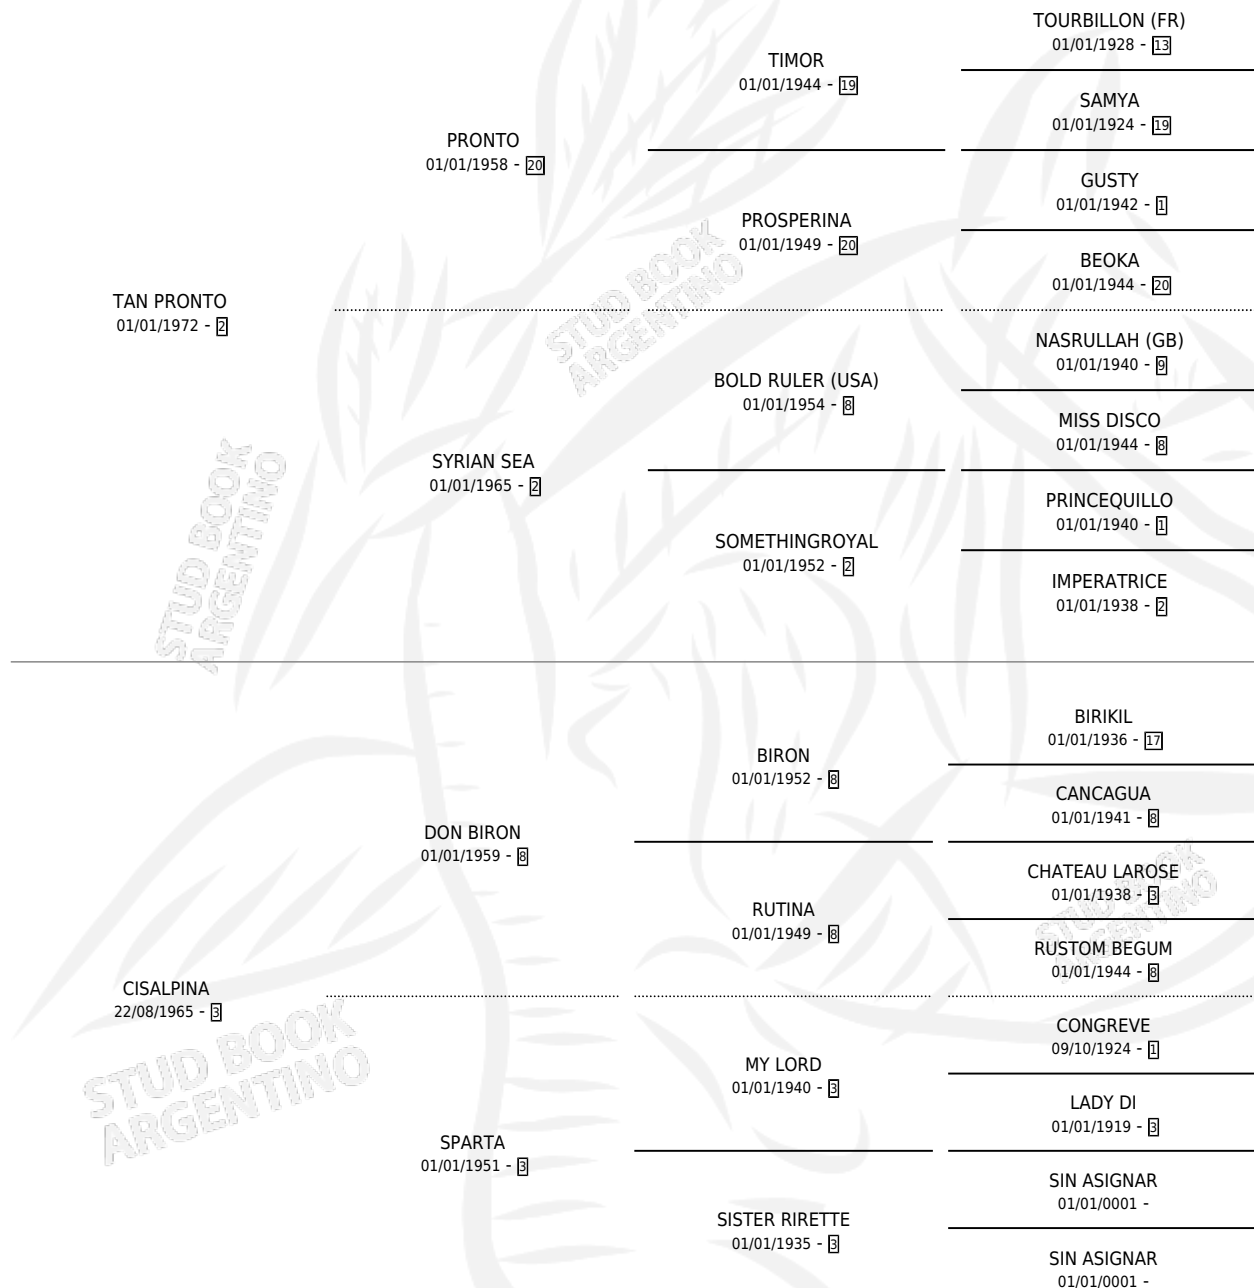

TANPINA

por **TAN PRONTO** y **CISALPINA** por **DON BIRON**

Argentina · Hembra · Zaino · SP · 28/10/1978
Familia 3-k · Volumen 30

ESTADO

TIPIFICACIÓN SANGUÍNEA	✓
TIPIFICACIÓN POR ADN	X
PASAPORTE	X
IDENTIFICACIÓN POR MICROCHIP	X
REPRODUCTOR	✓

Lugar de nacimiento: Campo particular
Criador: Villar Urquiza Mariano Ignacio (SUC)

~

HIJOS

	MACHOS	HEMBRAS
7 NACIERON	4	3
5 CORRIERON	3	2
4 GANARON	2	2
0 GANADORES CL	0 GANADORES GR	0 GANADORES G1

PEDIGREE