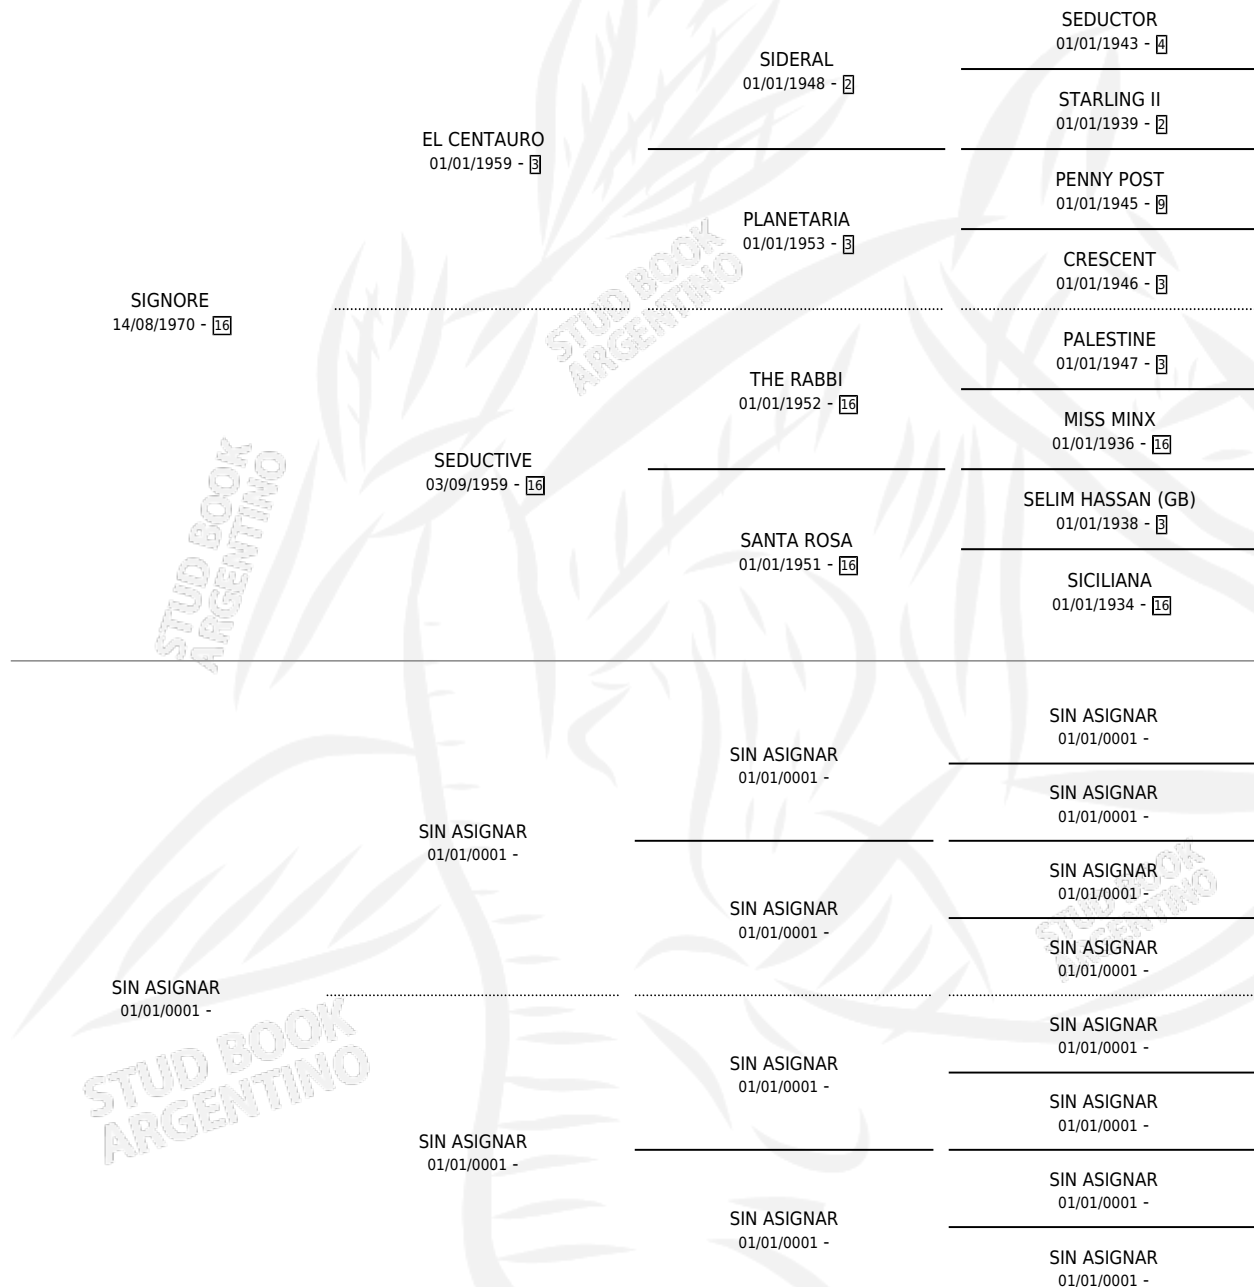

ADRENERGICA

por **SIGNORE** y **SIN ASIGNAR** por **SIN ASIGNAR**

Argentina · Hembra · Alazan Tostado · SP · 01/01/1978
Familia · Volumen 30

ESTADO

TIPIFICACIÓN SANGUÍNEA	X
TIPIFICACIÓN POR ADN	X
PASAPORTE	X
IDENTIFICACIÓN POR MICROCHIP	X
REPRODUCTOR	✓

Lugar de nacimiento: Campo particular

Criador: Sin dato

PEDIGREE

S

mientos **0** / Efectividad **0.00%**

PADRILLO

PRODUCTO

CRIADOR