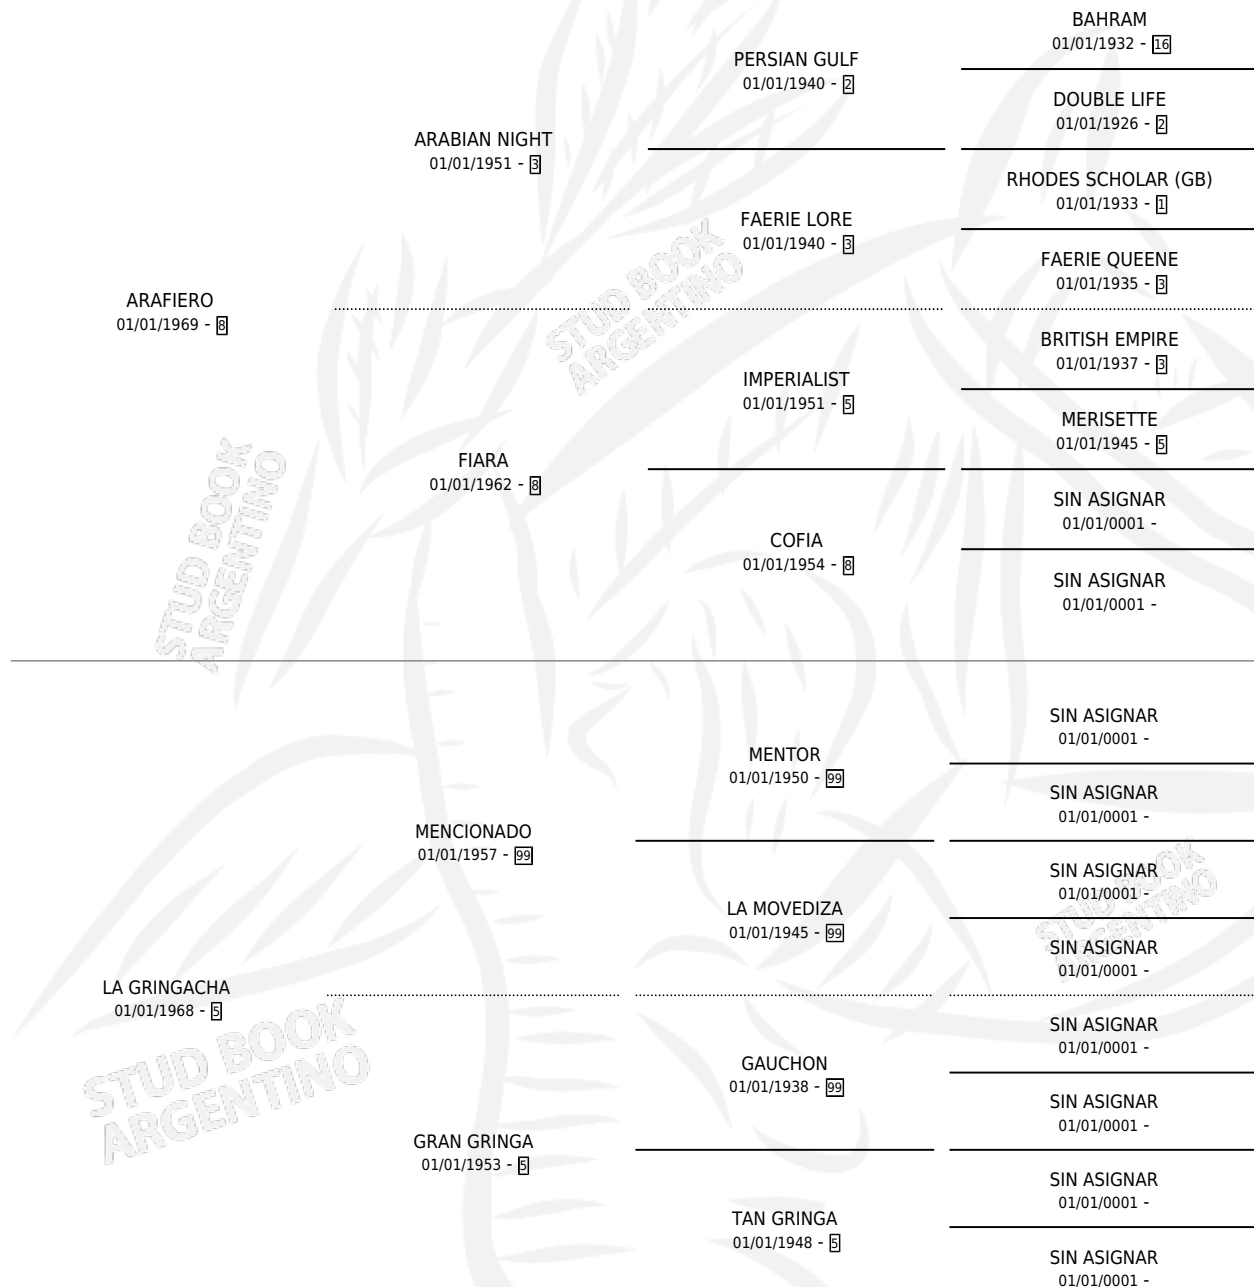

GRINGA FIERA

por **ARAFIERO** y **LA GRINGACHA** por **MENCIONADO**

Argentina · Hembra · Alazan · SP · 26/10/1978
Familia 5 · Volumen 30

ESTADO

TIPIFICACIÓN SANGUÍNEA	X
TIPIFICACIÓN POR ADN	X
PASAPORTE	X
IDENTIFICACIÓN POR MICROCHIP	X
REPRODUCTOR	✓

Lugar de nacimiento: Campo particular

Criador: Sin dato

~

HIJOS

	MACHOS	HEMBRAS
3 NACIERON	1	2
SIN ACTUACIONES		

PEDIGREE

S

cimientos 3 / Efectividad 30.00%

PADRILLO	PRODUCTO	CRIADOR	1ER SERVICIO	ÚLTIMO SERVICIO
FRANCK TOSS	∅		12/11/1993	14/11/1993
GRINGA FIERA	GRAN CONDESA (H A, 01/08/1993)	LAS TAPERAS	22/08/1992	22/08/1992
FRANCK TOSS	∅		30/10/1991	02/11/1991
HILTON VIP	∅		22/09/1989	24/09/1989
CAPITOLIO	∅		10/10/1988	11/10/1988
CAPITOLIO	GRINGA CAPA (H A, 02/10/1988)	SIN DATO	16/10/1987	17/10/1987
FORTUNIO	∅		20/09/1986	23/12/1986
CAPITOLIO	∅		11/09/1985	15/09/1985
ADOLENCIO	ADORADOR (M A, 01/09/1985)	SIN DATO		
ADOLENCIO	∅			