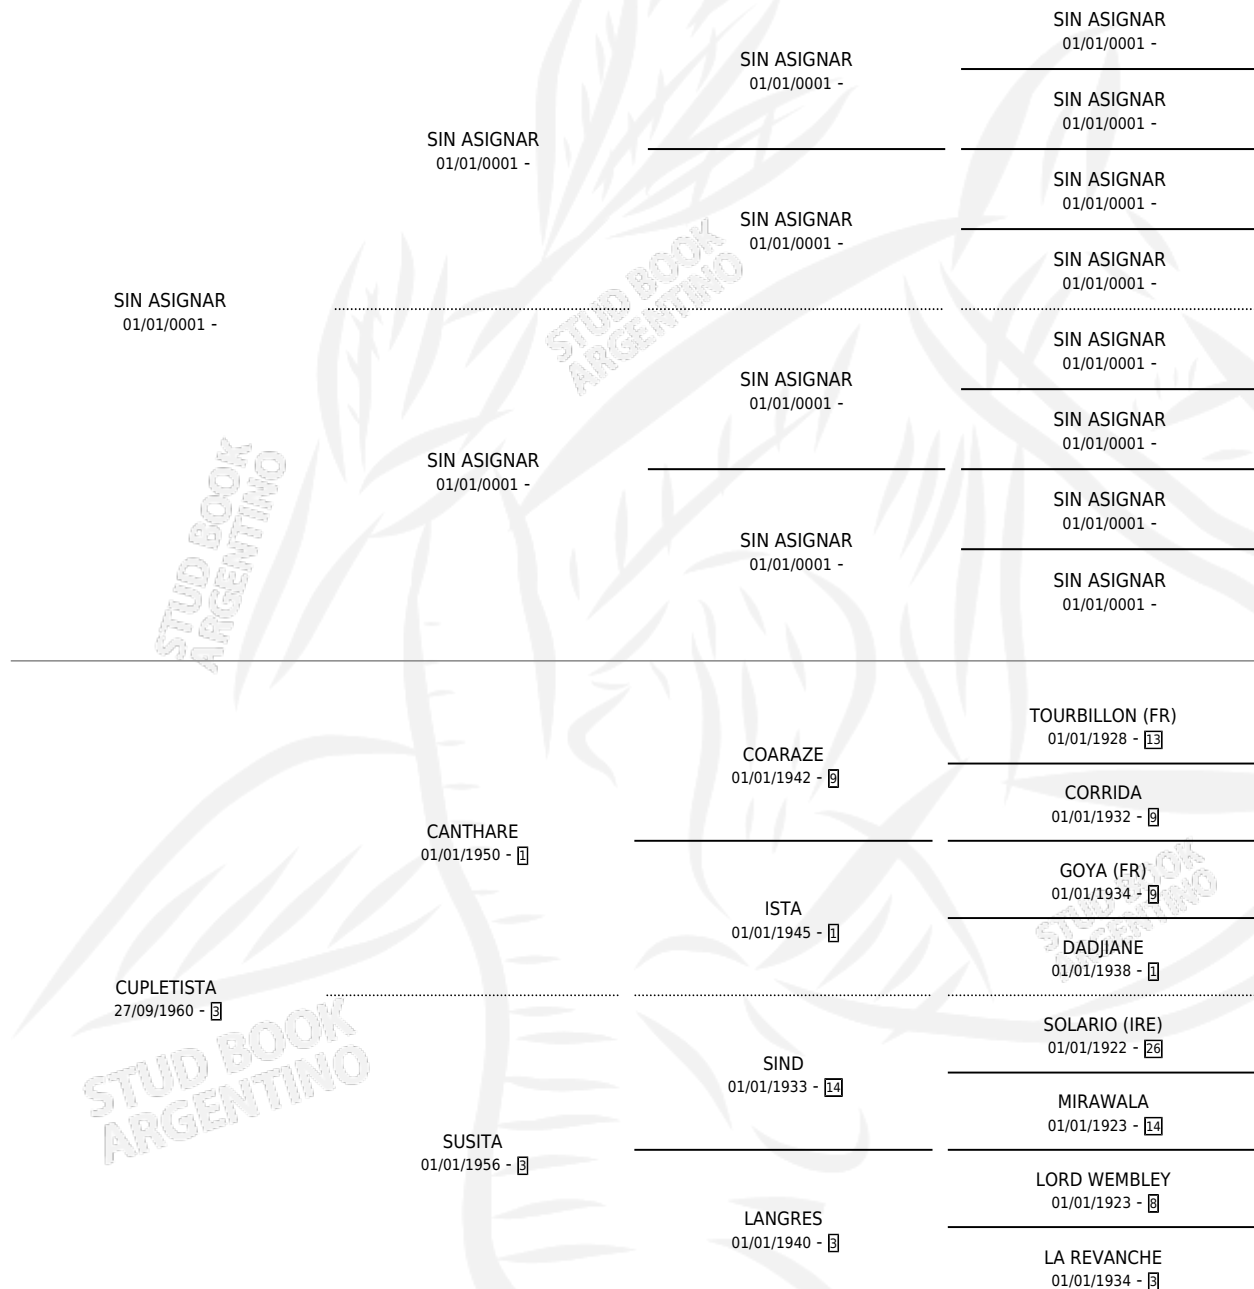

Lugar de nacimiento: Campo particular

Criador: Budassi Emilio Angel

~

HIJOS

	MACHOS	HEMBRAS
2 NACIERON	0	2

SIN ACTUACIONES

PEDIGREE

S

mientos 1 / Efectividad 20.00%

PADRILLO	PRODUCTO	CRIADOR	1ER SERVICIO	ÚLTIMO SERVICIO
JERRY BONIK	∅		13/10/1989	15/10/1989
JERRY BONIK	∅		15/10/1988	16/11/1988
Datos oficiales del Stud Book Argentino				
EL NEVADO	INDIA NEVADA (H Z, 03/10/1988) MURIÓ EL 19/04/1991	BUDASSI EMILIO ANGEL	01/10/1987	20/10/1987
EL NEVADO	∅		27/11/1986	29/11/1986
EME EME	∅			