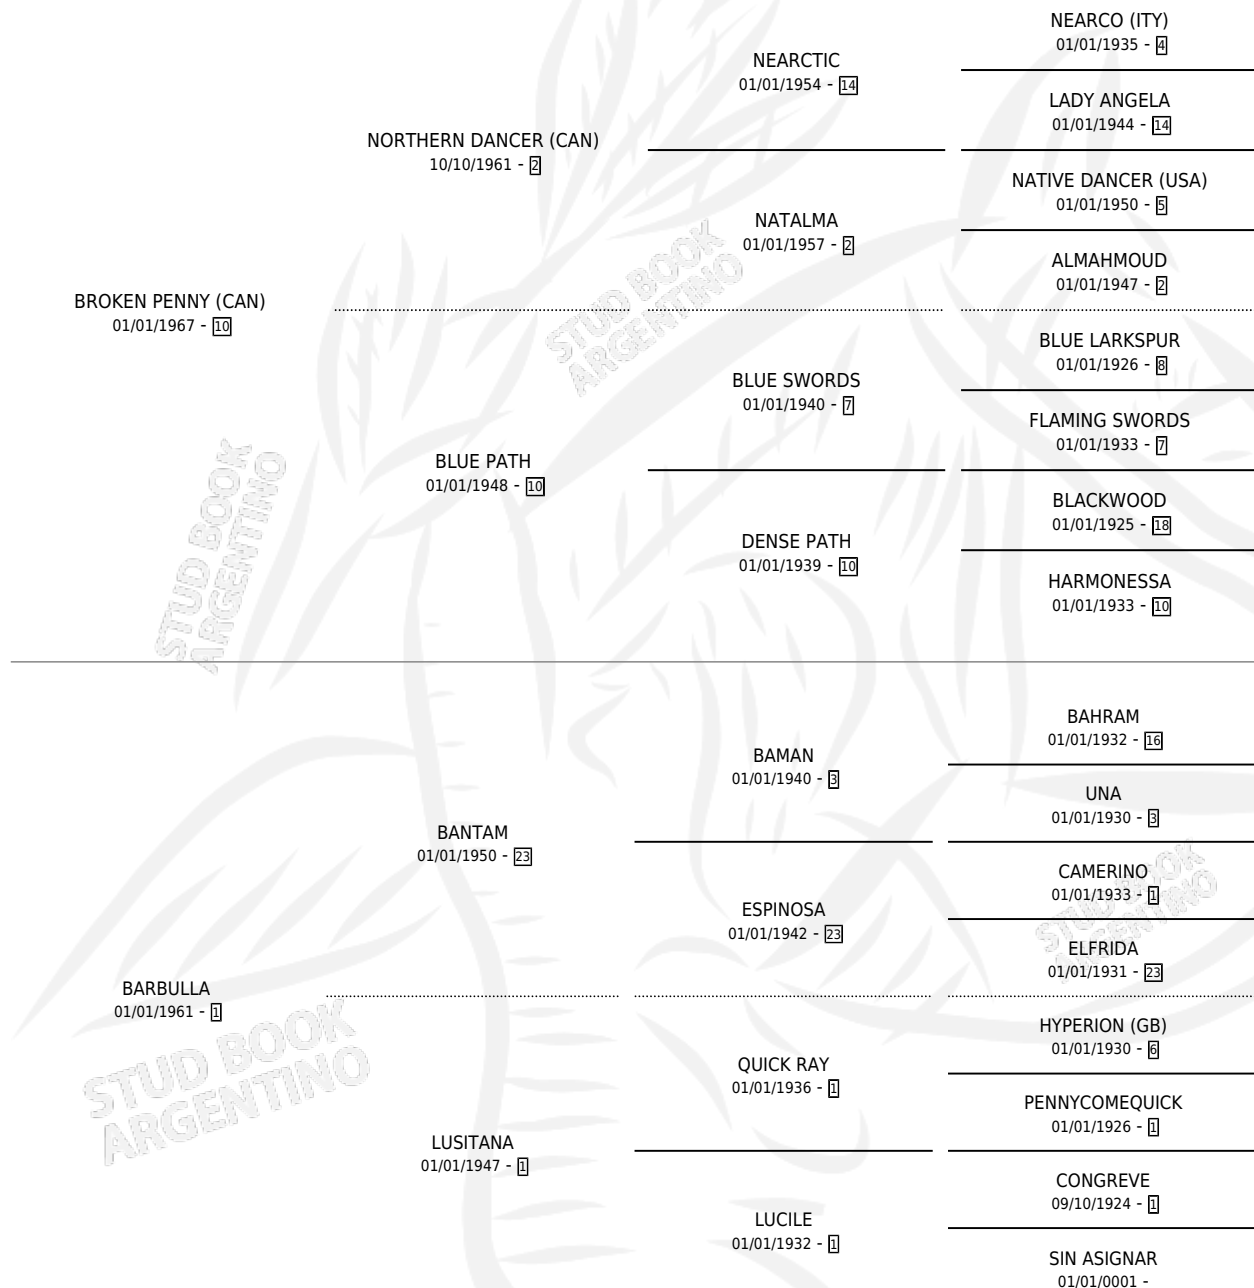

TUMURENG

por **BROKEN PENNY (CAN)** y **BARBULLA** por **BANTAM**

Argentina · Macho · Zaino · SP · 12/11/1978
Familia 1 · Volumen 30

ESTADO

TIPIFICACIÓN SANGUÍNEA	X
TIPIFICACIÓN POR ADN	X
PASAPORTE	X
IDENTIFICACIÓN POR MICROCHIP	X
REPRODUCTOR	X

Lugar de nacimiento: Campo particular

Criador: Sin dato

PEDIGREE

CAMPAÑA

Solo carreras oficiales de Argentina

POR EDAD

EDAD	CC	1°	2°	3°	4°	5°	NP	CLC	CLG	CLCG1	CLGG1	IMPORTE	GANANCIA / CC
3 AÑOS	1	1	0	0	0	0	0	0	0	0	0	\$0	\$0
7 AÑOS	1	1	0	0	0	0	0	0	0	0	0	\$0	\$0
TOTALES	2	2	0	0	0	0	0	0	0	0	0	\$0	\$0
%		100%	0.0%	0.0%	0.0%	0.0%	0.0%	0.0%	0.0%	0.0%	0.0%		