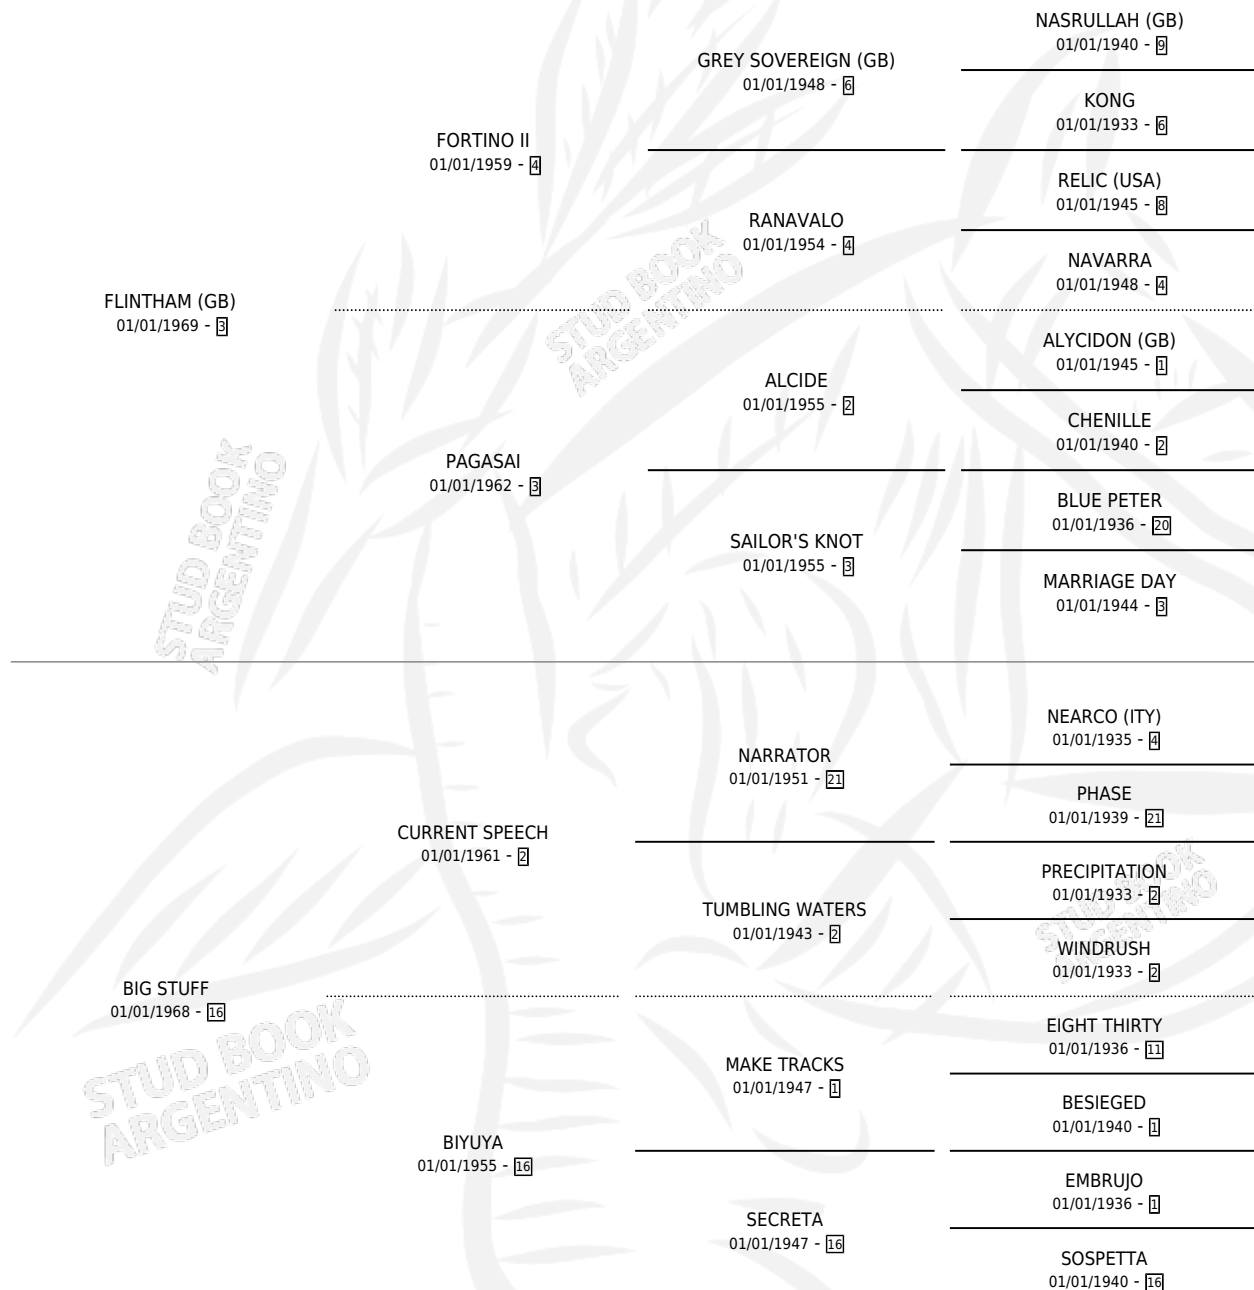

BIGUYA

por **FLINTHAM (GB)** y **BIG STUFF** por **CURRENT SPEECH**

Argentina · Hembra · Alazan Tostado · SP · 01/01/1978
Familia 16-e · Volumen 30

ESTADO

TIPIFICACIÓN SANGUÍNEA	X
TIPIFICACIÓN POR ADN	X
PASAPORTE	X
IDENTIFICACIÓN POR MICROCHIP	X
REPRODUCTOR	✓

Lugar de nacimiento: Campo particular

Criador: Sin dato

~

HIJOS

	MACHOS	HEMBRAS
7 NACIERON	5	2
2 CORRIERON	1	1
1 GANARON	0	1
0 GANADORES CL	0 GANADORES GR	0 GANADORES G1

PEDIGREE

S

mientos 5 / Efectividad 55.56%

PADRILLO	PRODUCTO	CRIADOR	1ER SERVICIO	ÚLTIMO SERVICIO
TAMAKO	∅		24/11/1991	29/11/1991
BIGUYA	PESO NUEVO (M ZD, 14/11/1991)	SIN DATO	10/10/1990	02/12/1990
TAMAKO	∅		06/10/1989	04/11/1989
PAJARRACO	∅		05/11/1988	07/11/1988
PAJARRACO	PA'INVITARLA (H Z, 26/10/1988)	SIN DATO	07/11/1987	09/11/1987
PAJARRACO	PA'CONFIAR (M Z, 27/10/1987)	SIN DATO	30/09/1986	23/11/1986
PAJARRACO	∅		16/10/1985	18/10/1985
PAJARRACO	PA'TRIUNFARLA (H Z, 10/10/1984)	SIN DATO		
PAJARRACO	PA'INVITAR (M ZN, 06/10/1985)	SIN DATO		