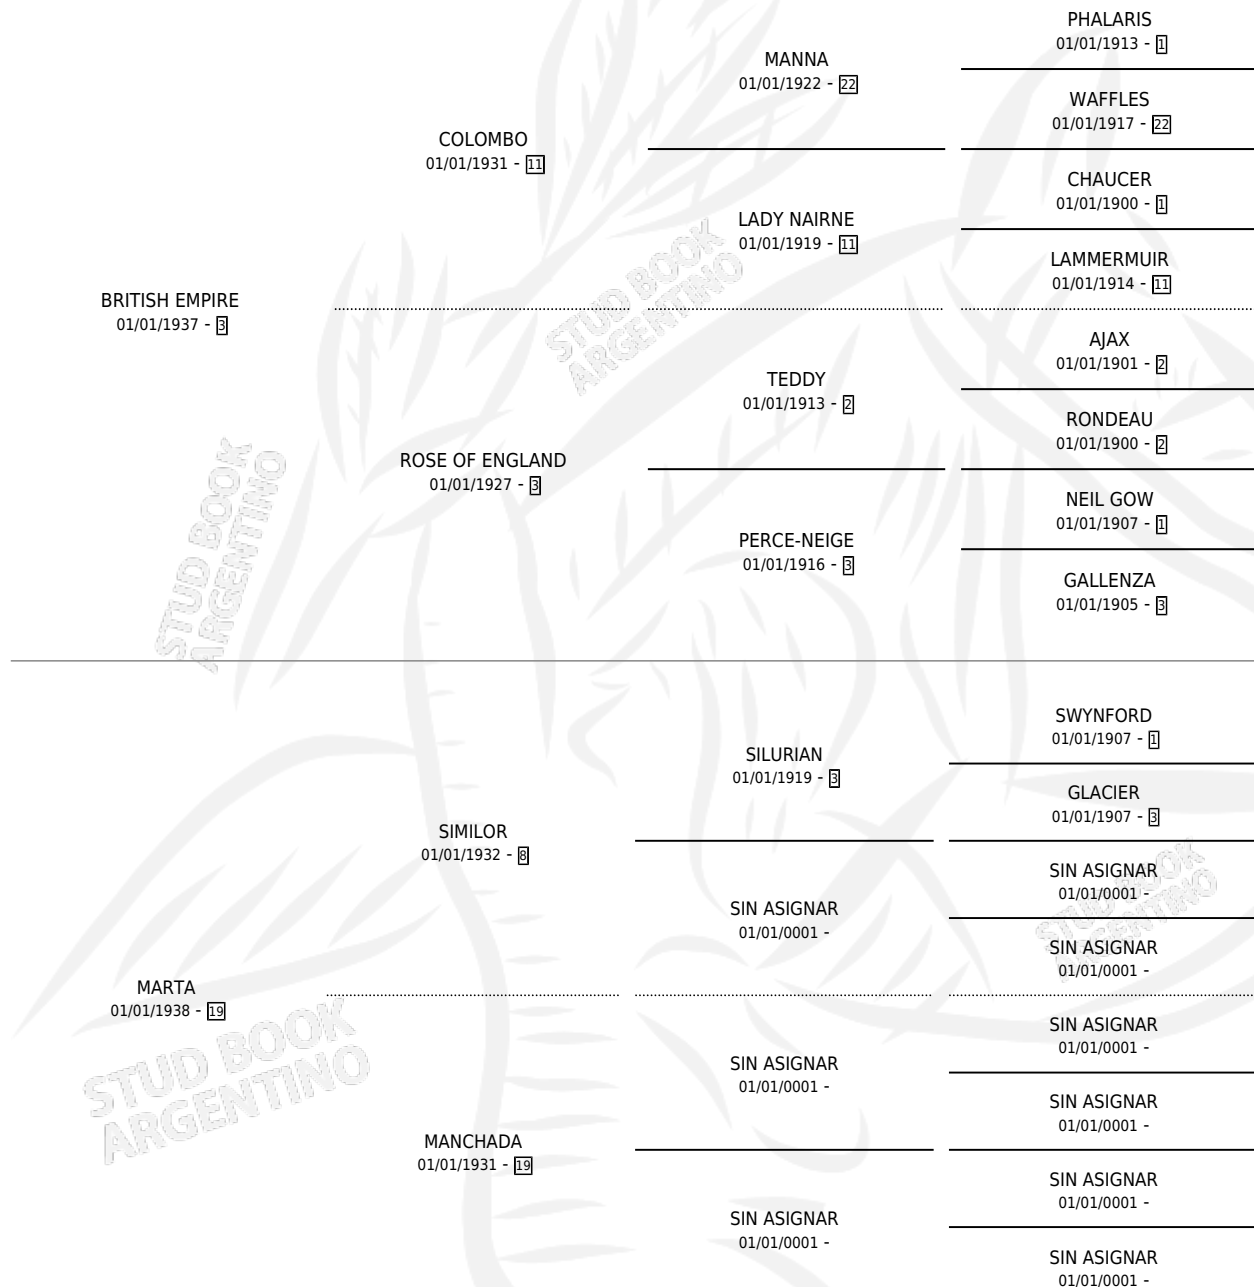

ENVALIRA

por **BRITISH EMPIRE** y **MARTA** por **SIMILOR**

Argentina · Hembra · Zaino Colorado · SP · 01/01/1950
Familia 19-c · Volumen 20

ESTADO

TIPIFICACIÓN SANGUÍNEA	X
TIPIFICACIÓN POR ADN	X
PASAPORTE	X
IDENTIFICACIÓN POR MICROCHIP	X
REPRODUCTOR	X

Lugar de nacimiento: Campo particular

Criador: Sin dato

~

HIJOS

	MACHOS	HEMBRAS
6 NACIERON	1	5

SIN ACTUACIONES

PEDIGREE

ENVALIRA