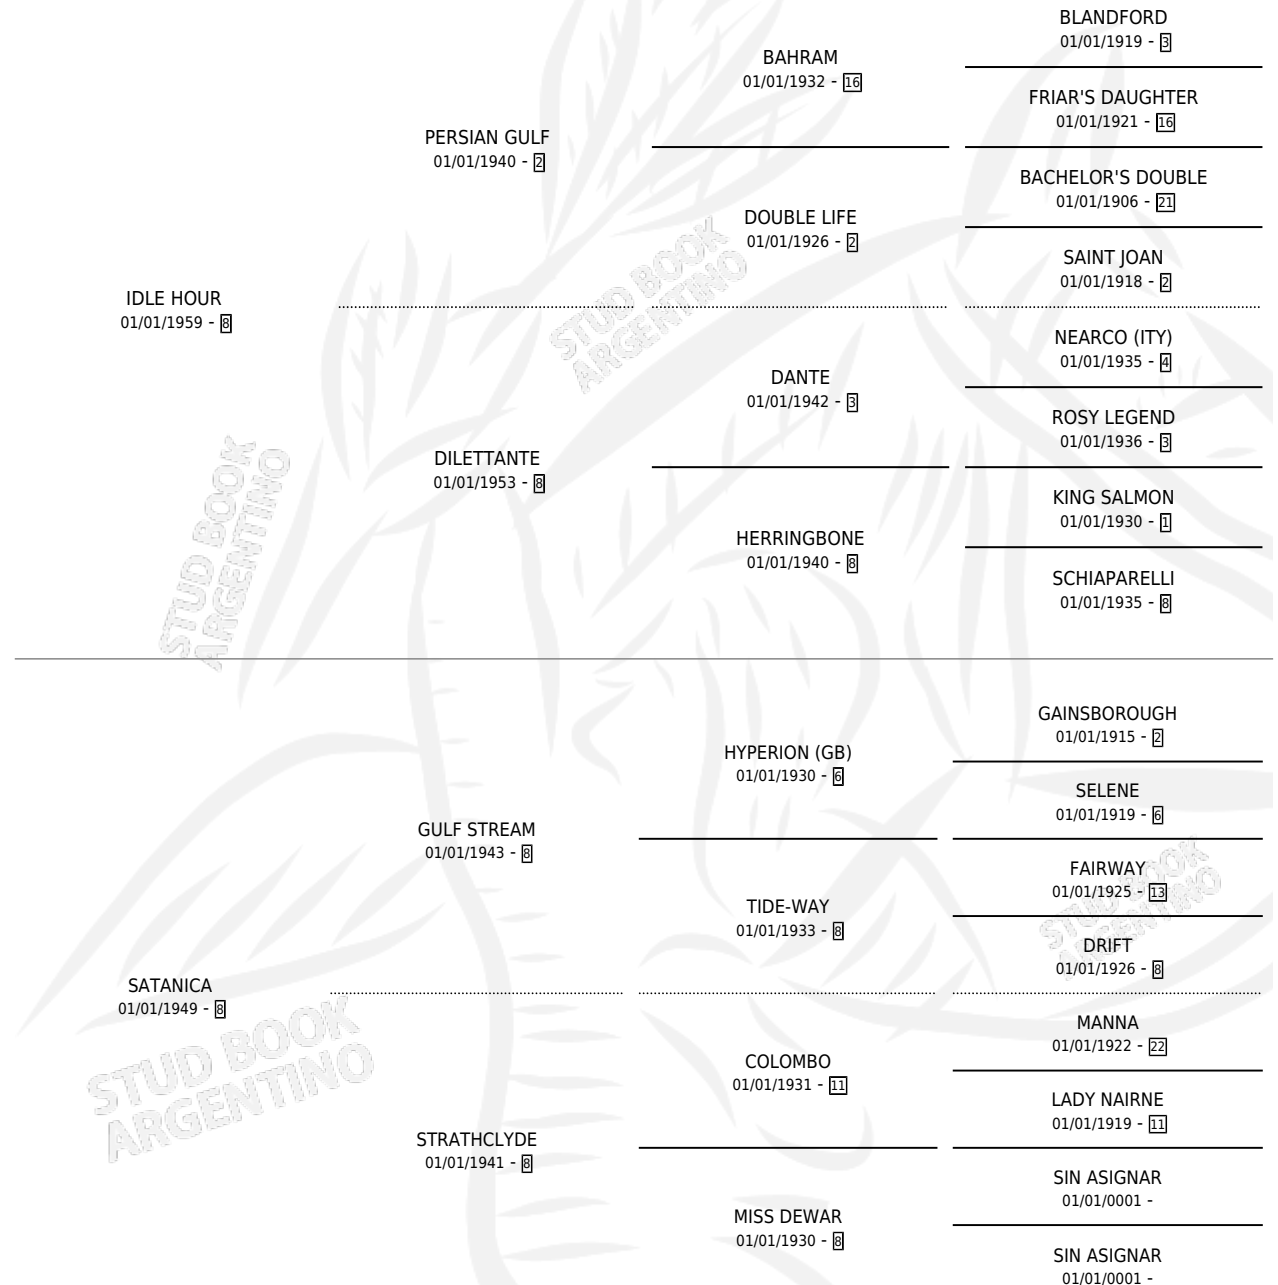

SENCILLA

por **IDLE HOUR** y **SATANICA** por **GULF STREAM**

Argentina · Hembra · Alazan Tostado · SP · 01/01/1965
Familia 8-d · Volumen 25

ESTADO

TIPIFICACIÓN SANGUÍNEA	X
TIPIFICACIÓN POR ADN	X
PASAPORTE	X
IDENTIFICACIÓN POR MICROCHIP	X
REPRODUCTOR	X

Lugar de nacimiento: Campo particular

Criador: Sin dato

~

HIJOS

	MACHOS	HEMBRAS
3 NACIERON	0	3
1 CORRIERON	0	1
1 GANARON	0	1
0 GANADORES CL	0 GANADORES GR	0 GANADORES G1

PEDIGREE

SENCILLA

Datos oficiales del Stud Book Argentino