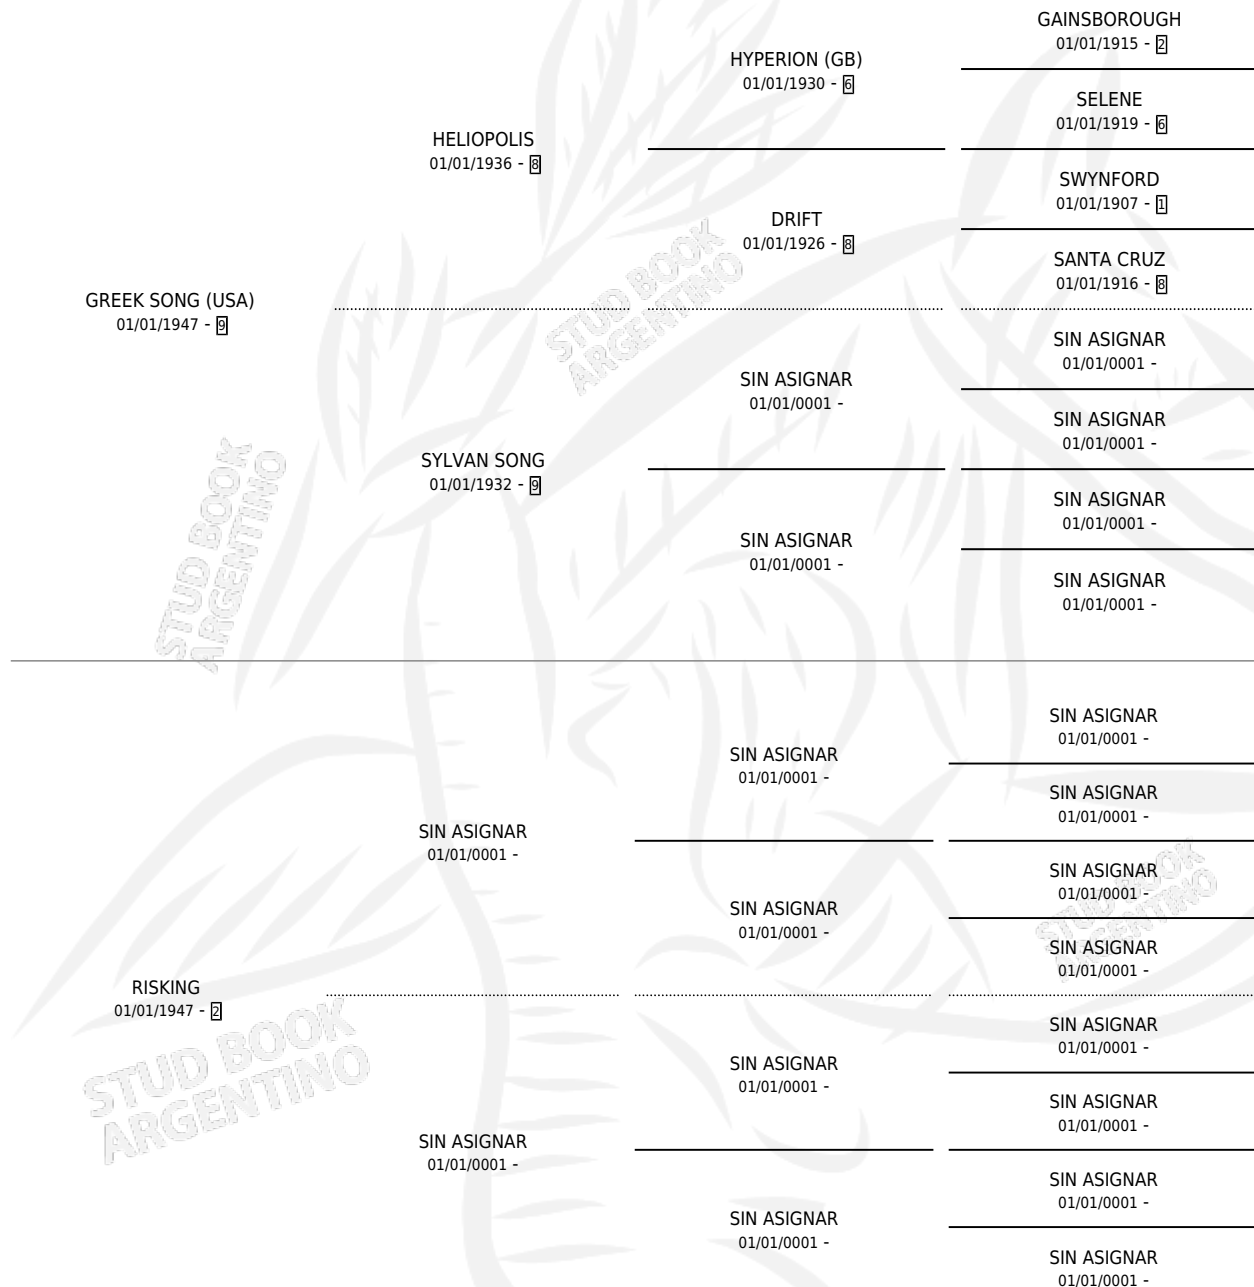

RISQUE SONG

por GREEK SONG (USA) y RISKING por SIN ASIGNAR

Argentina · Hembra · Alazan · · 01/01/1954
Familia 2 · Volumen 22

ESTADO

TIPIFICACIÓN SANGUÍNEA	X
TIPIFICACIÓN POR ADN	X
PASAPORTE	X
IDENTIFICACIÓN POR MICROCHIP	X
REPRODUCTOR	X

Lugar de nacimiento: Campo particular

Criador: Sin dato

~

HIJOS

	MACHOS	HEMBRAS
1 NACIERON	0	1
SIN ACTUACIONES		

PEDIGREE

RISQUE SONG

Datos oficiales del Stud Book Argentino