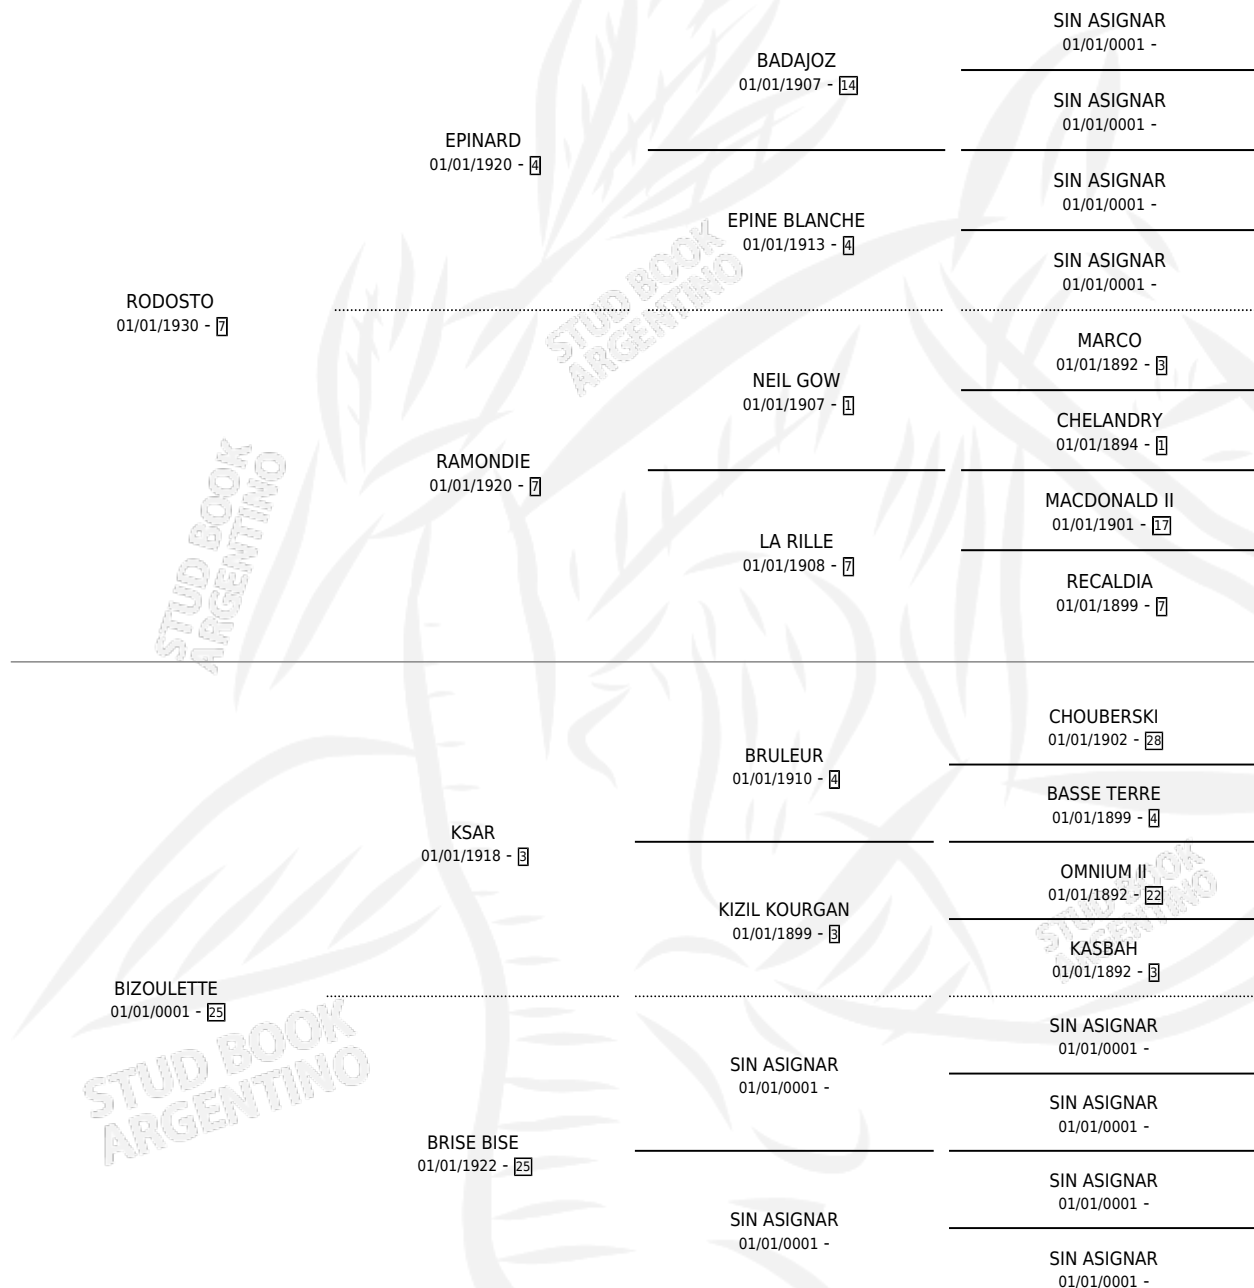

THEO II

por RODOSTO y BIZOULETTE por KSAR

Argentina · Hembra · Zaino · · 01/01/1946
Familia 25 · Volumen 19

ESTADO

TIPIFICACIÓN SANGUÍNEA	X
TIPIFICACIÓN POR ADN	X
PASAPORTE	X
IDENTIFICACIÓN POR MICROCHIP	X
REPRODUCTOR	X

Lugar de nacimiento: Campo particular

Criador: Sin dato

~

HIJOS

	MACHOS	HEMBRAS
1 NACIERON	0	1
SIN ACTUACIONES		

PEDIGREE