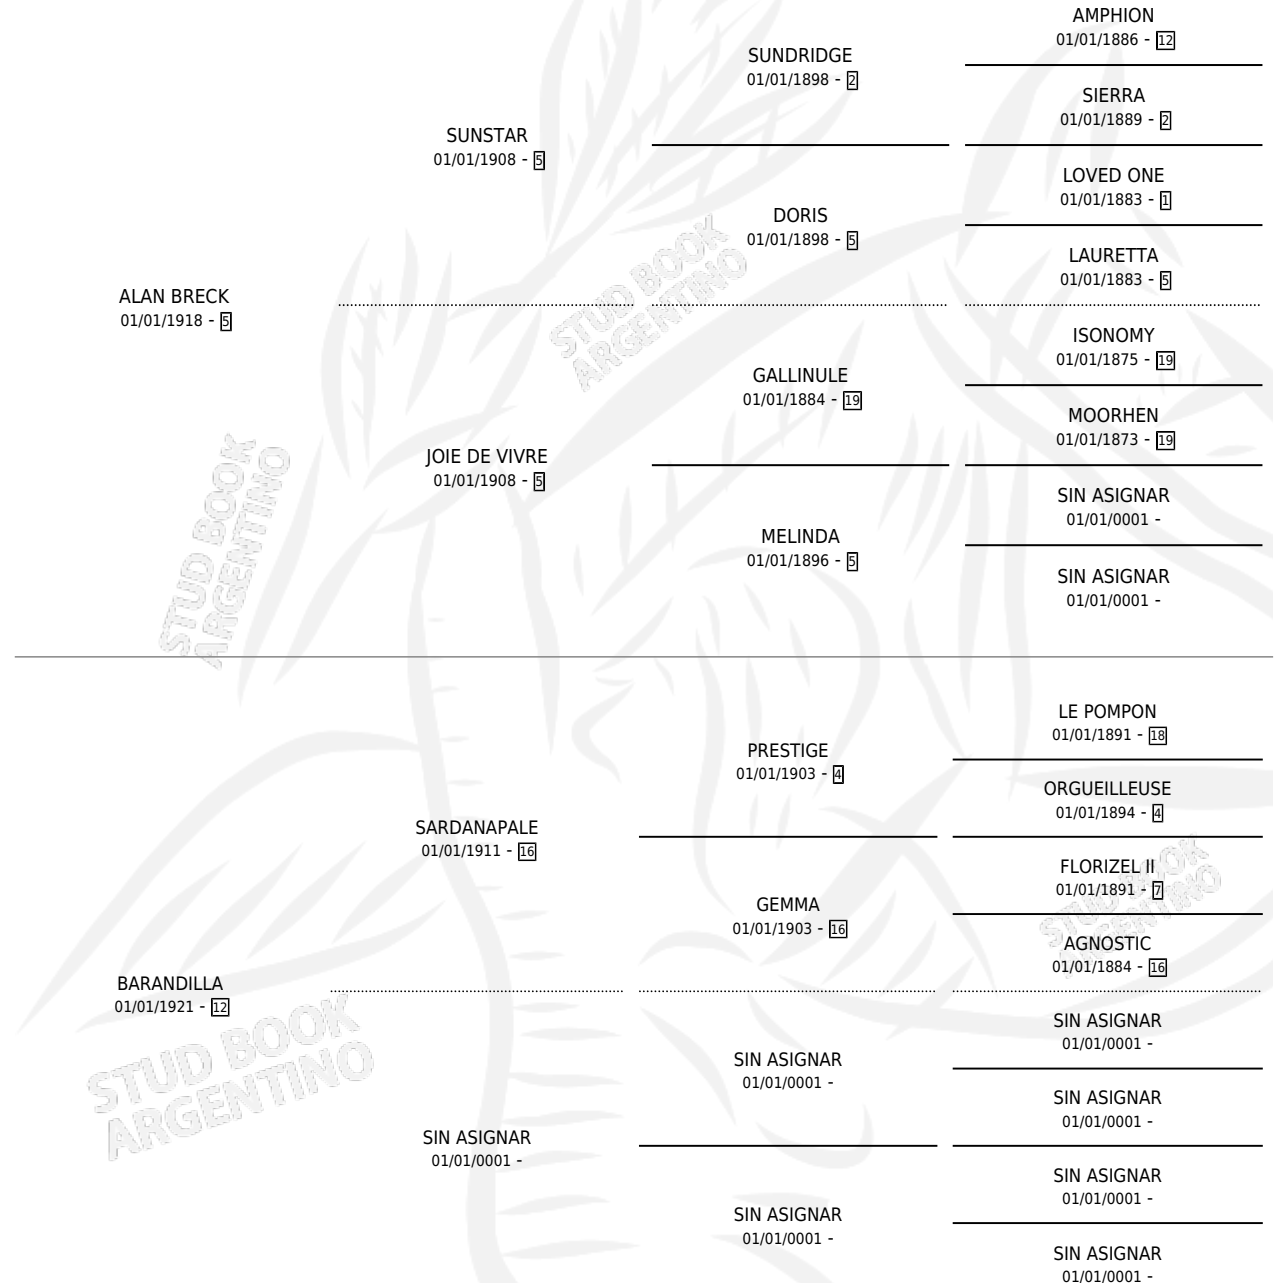

BARANDAL

por ALAN BRECK y BARANDILLA por SARDANAPALE

Argentina · Macho · Alazan Tostado · SP · 01/01/1932
Familia 12-g · Volumen 14

ESTADO

TIPIFICACIÓN SANGUÍNEA	X
TIPIFICACIÓN POR ADN	X
PASAPORTE	X
IDENTIFICACIÓN POR MICROCHIP	X
REPRODUCTOR	X

Lugar de nacimiento: Campo particular

Criador: Sin dato

~

HIJOS

	MACHOS	HEMBRAS
10 NACIERON	1	9
SIN ACTUACIONES		

PEDIGREE

BARANDAL

Datos oficiales del Stud Book Argentino