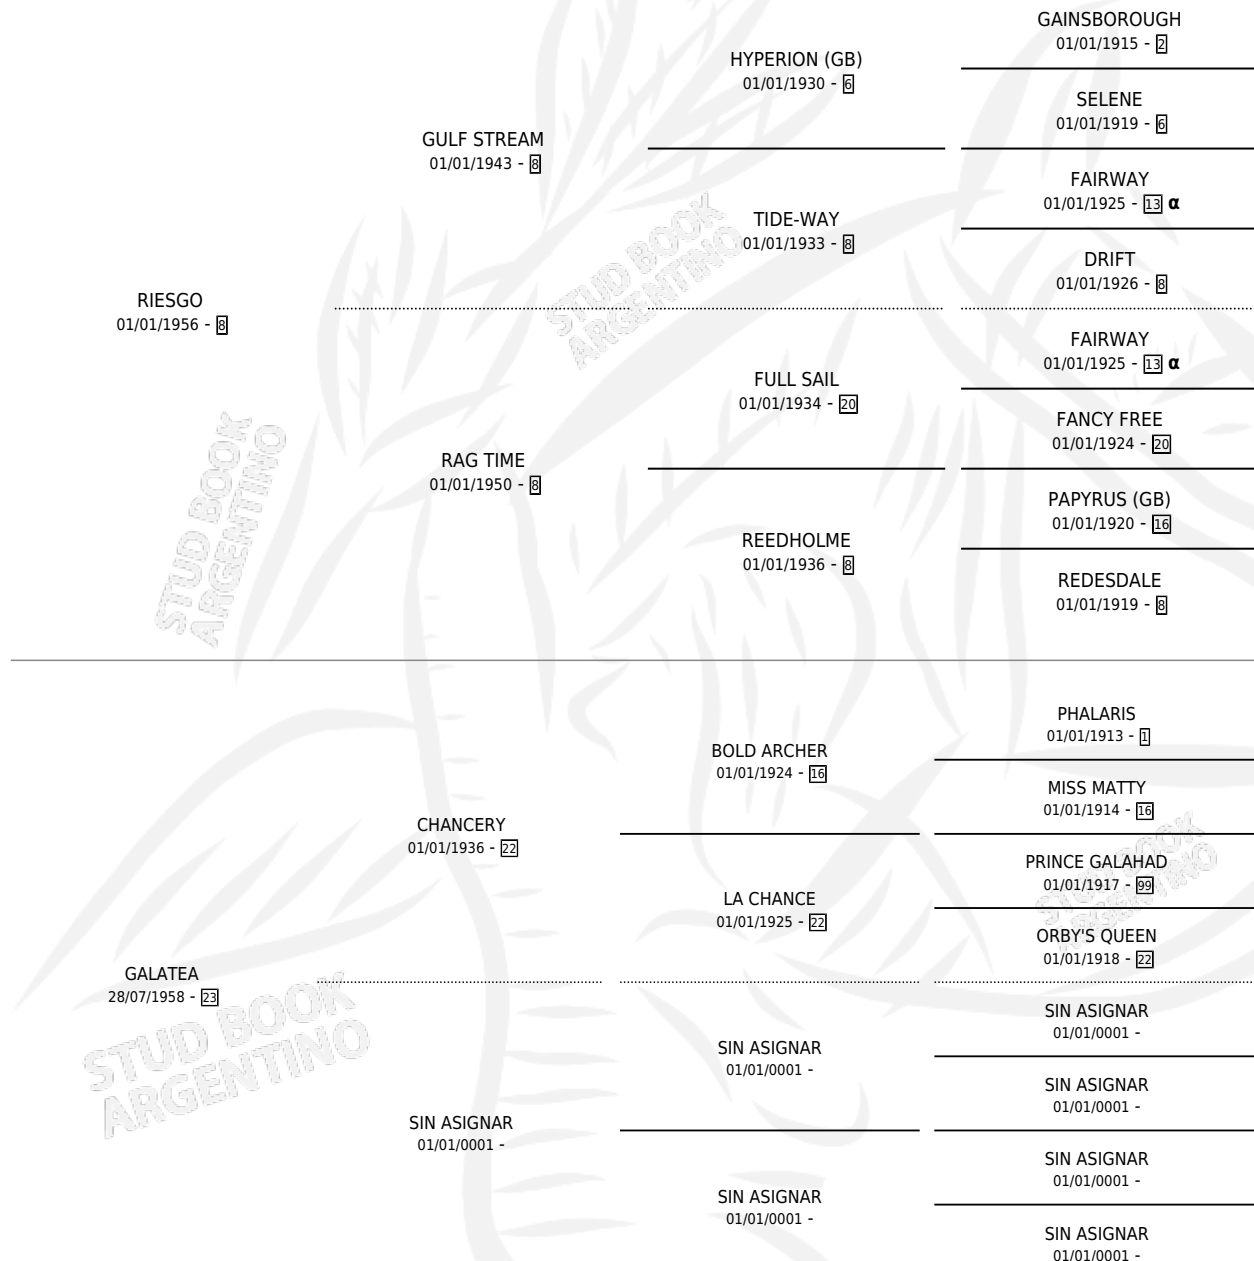

# GALANTERO

por RIESGO y GALATEA por CHANCERY

Argentina · Macho · Alazan · SP · 11/08/1965  
Familia 23 · Volumen 25

## ESTADO

TIPIFICACIÓN SANGUÍNEA	X
TIPIFICACIÓN POR ADN	X
PASAPORTE	X
IDENTIFICACIÓN POR MICROCHIP	X
REPRODUCTOR	X

**Lugar de nacimiento:** Campo particular

**Criador:** Sin dato

## PEDIGREE

INBREEDING :  $\alpha$

# **GALANTERO**

**Datos oficiales del Stud Book Argentino**

Documento generado el 04/05/2026

[studbook.org.ar](http://studbook.org.ar)