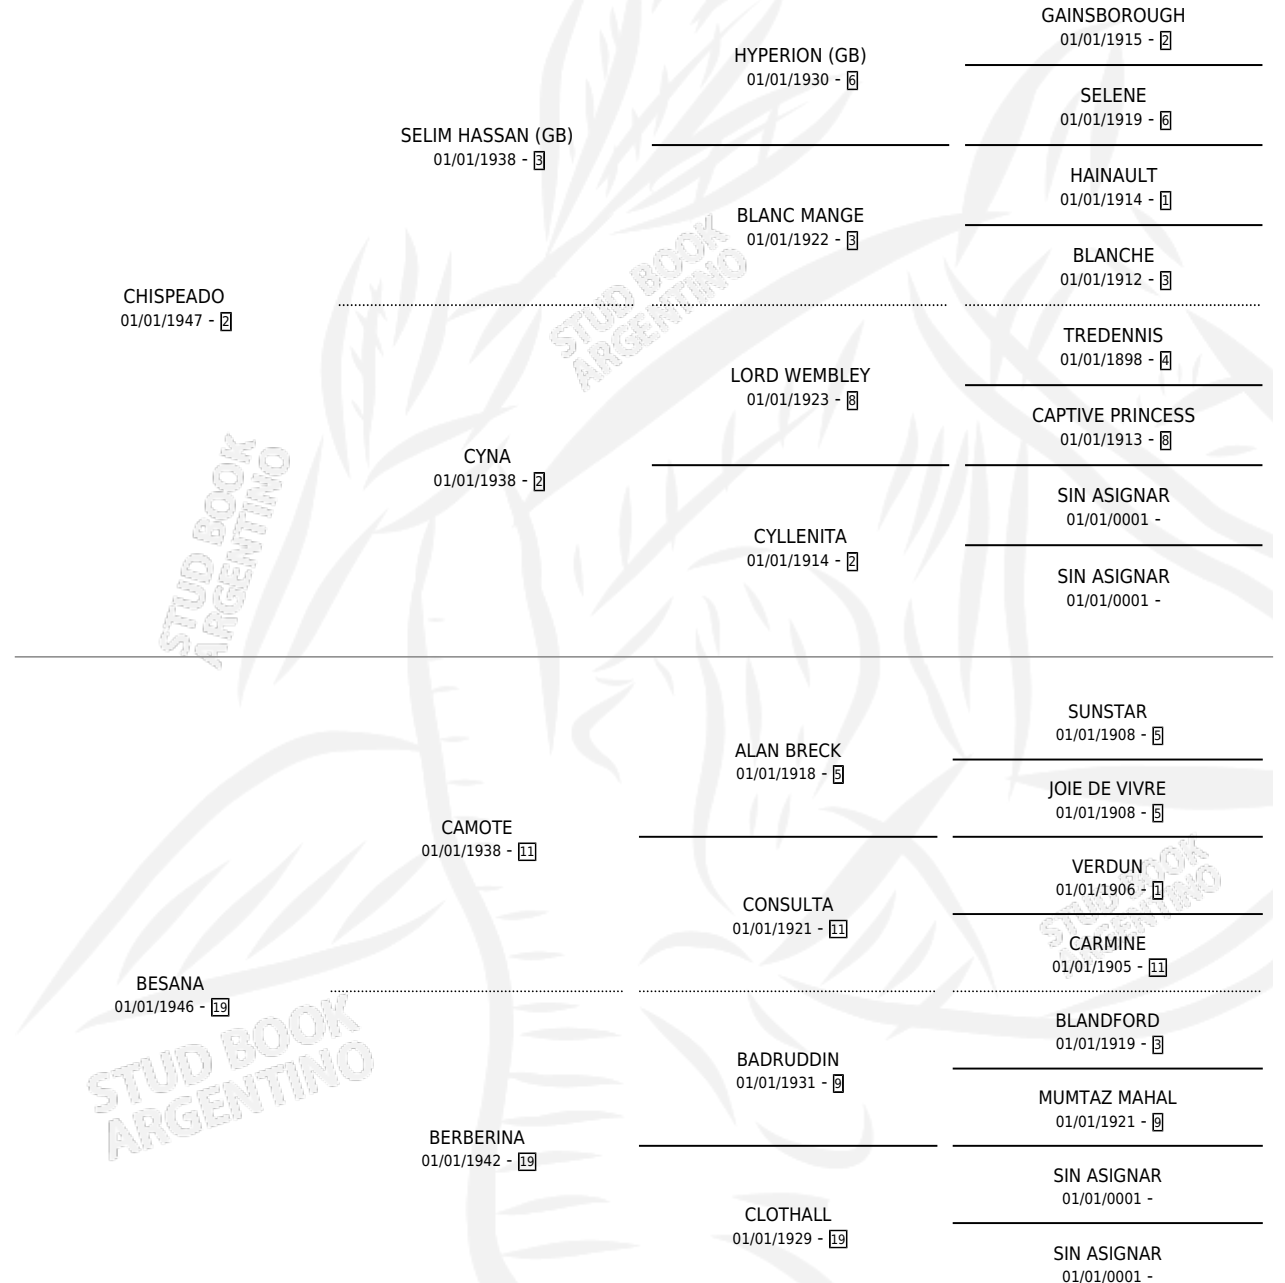

CHISPEADORA

por CHISPEADO y BESANA por CAMOTE

Argentina · Hembra · Zaino Colorado · SP · 01/01/1958
Familia 19-c · Volumen 23

ESTADO

TIPIFICACIÓN SANGUÍNEA	X
TIPIFICACIÓN POR ADN	X
PASAPORTE	X
IDENTIFICACIÓN POR MICROCHIP	X
REPRODUCTOR	X

Lugar de nacimiento: Campo particular

Criador: Sin dato

~

HIJOS

	MACHOS	HEMBRAS
5 NACIERON	0	5
1 CORRIERON	0	1
1 GANARON	0	1
0 GANADORES CL	0 GANADORES GR	0 GANADORES G1

PEDIGREE

CHISPEADORA

Datos oficiales del Stud Book Argentino