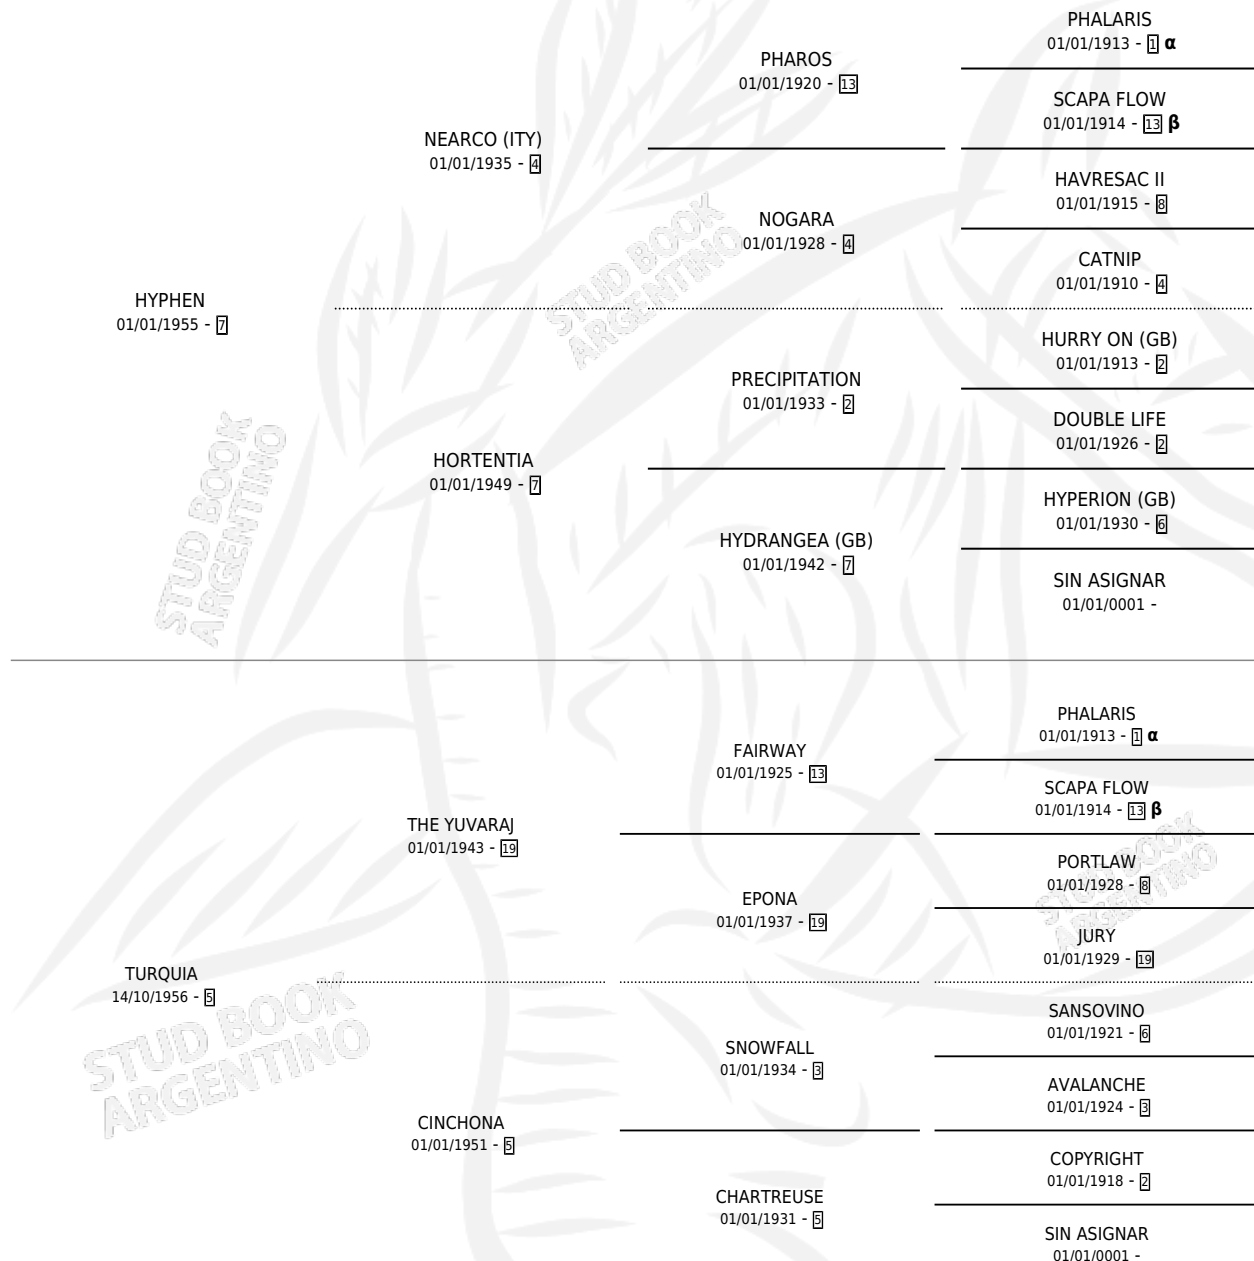

HARVEY

por HYPHEN y TURQUIA por THE YUVARAJ

Argentina · Macho · Alazan · SP · 28/08/1965
Familia 5-c · Volumen 25

ESTADO

TIPIFICACIÓN SANGUÍNEA	X
TIPIFICACIÓN POR ADN	X
PASAPORTE	X
IDENTIFICACIÓN POR MICROCHIP	X
REPRODUCTOR	X

Lugar de nacimiento: Campo particular

Criador: Sin dato

PEDIGREE

INBREEDING : α, β

HARVEY

Datos oficiales del Stud Book Argentino

Documento generado el 03/05/2026

studbook.org.ar