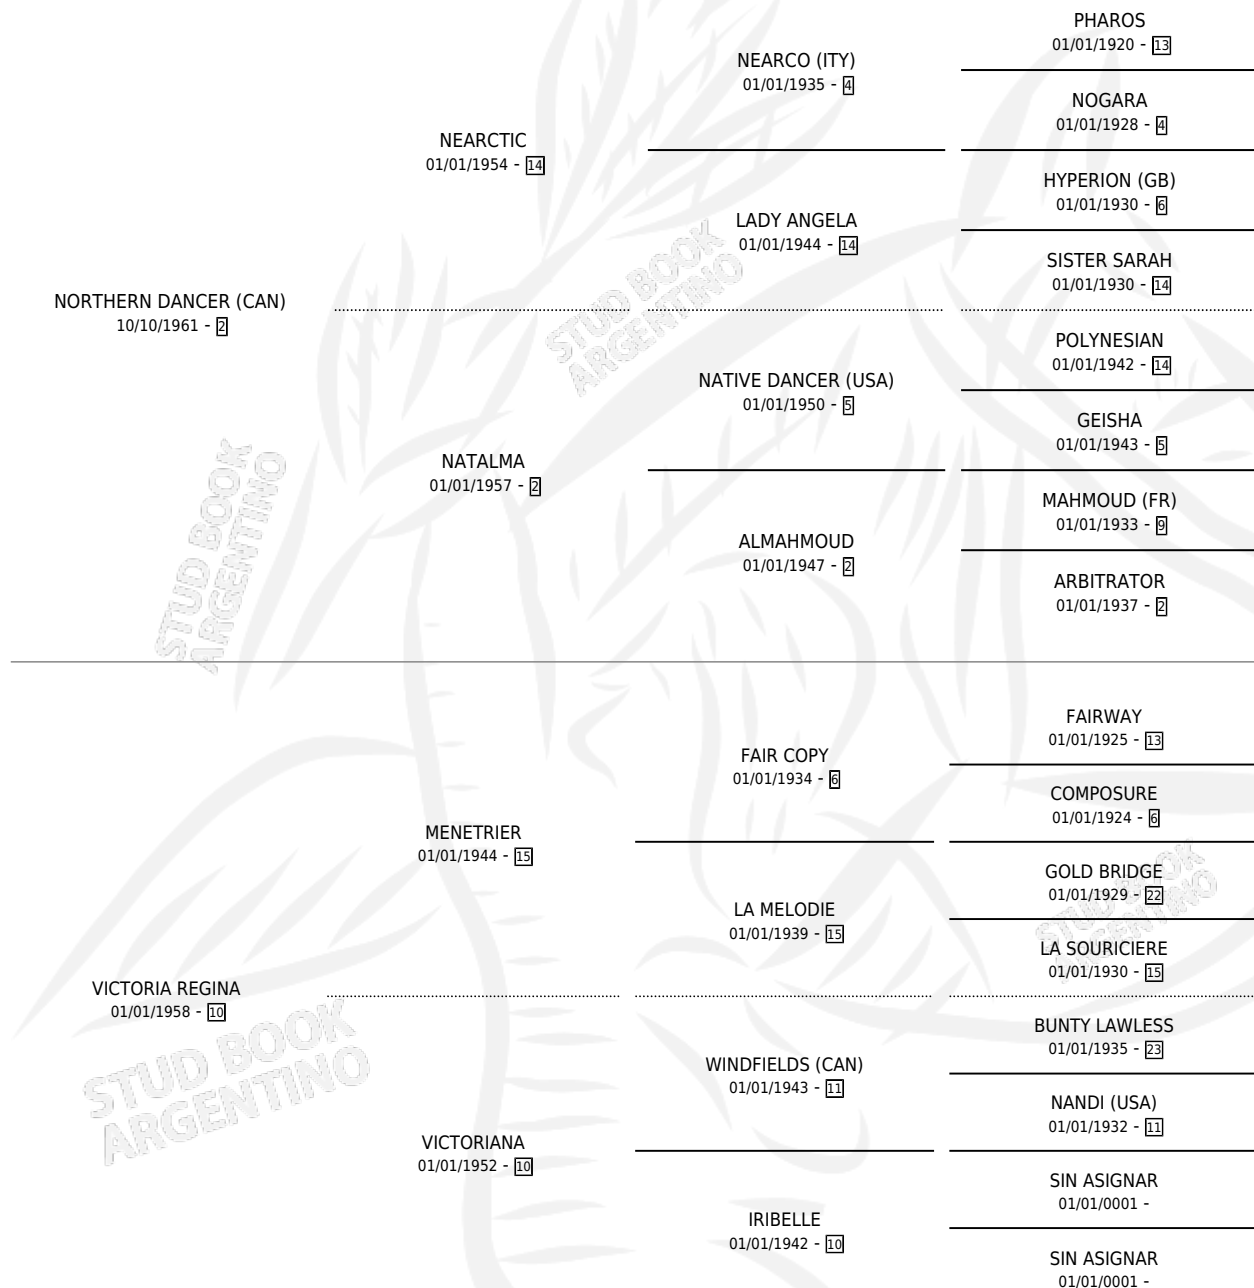

VICEREGAL

por **NORTHERN DANCER (CAN)** y **VICTORIA REGINA** por **MENETRIER**

Argentina · Macho · Alazan · · 01/01/1966
Familia 10-c · Volumen 26

ESTADO

TIPIFICACIÓN SANGUÍNEA	X
TIPIFICACIÓN POR ADN	X
PASAPORTE	X
IDENTIFICACIÓN POR MICROCHIP	X
REPRODUCTOR	X

Lugar de nacimiento: Campo particular
Criador: Sin dato

~

HIJOS

	MACHOS	HEMBRAS
11 NACIERON	1	10
SIN ACTUACIONES		

PEDIGREE

VICEREGAL

Datos oficiales del Stud Book Argentino

Documento generado el 26/04/2026