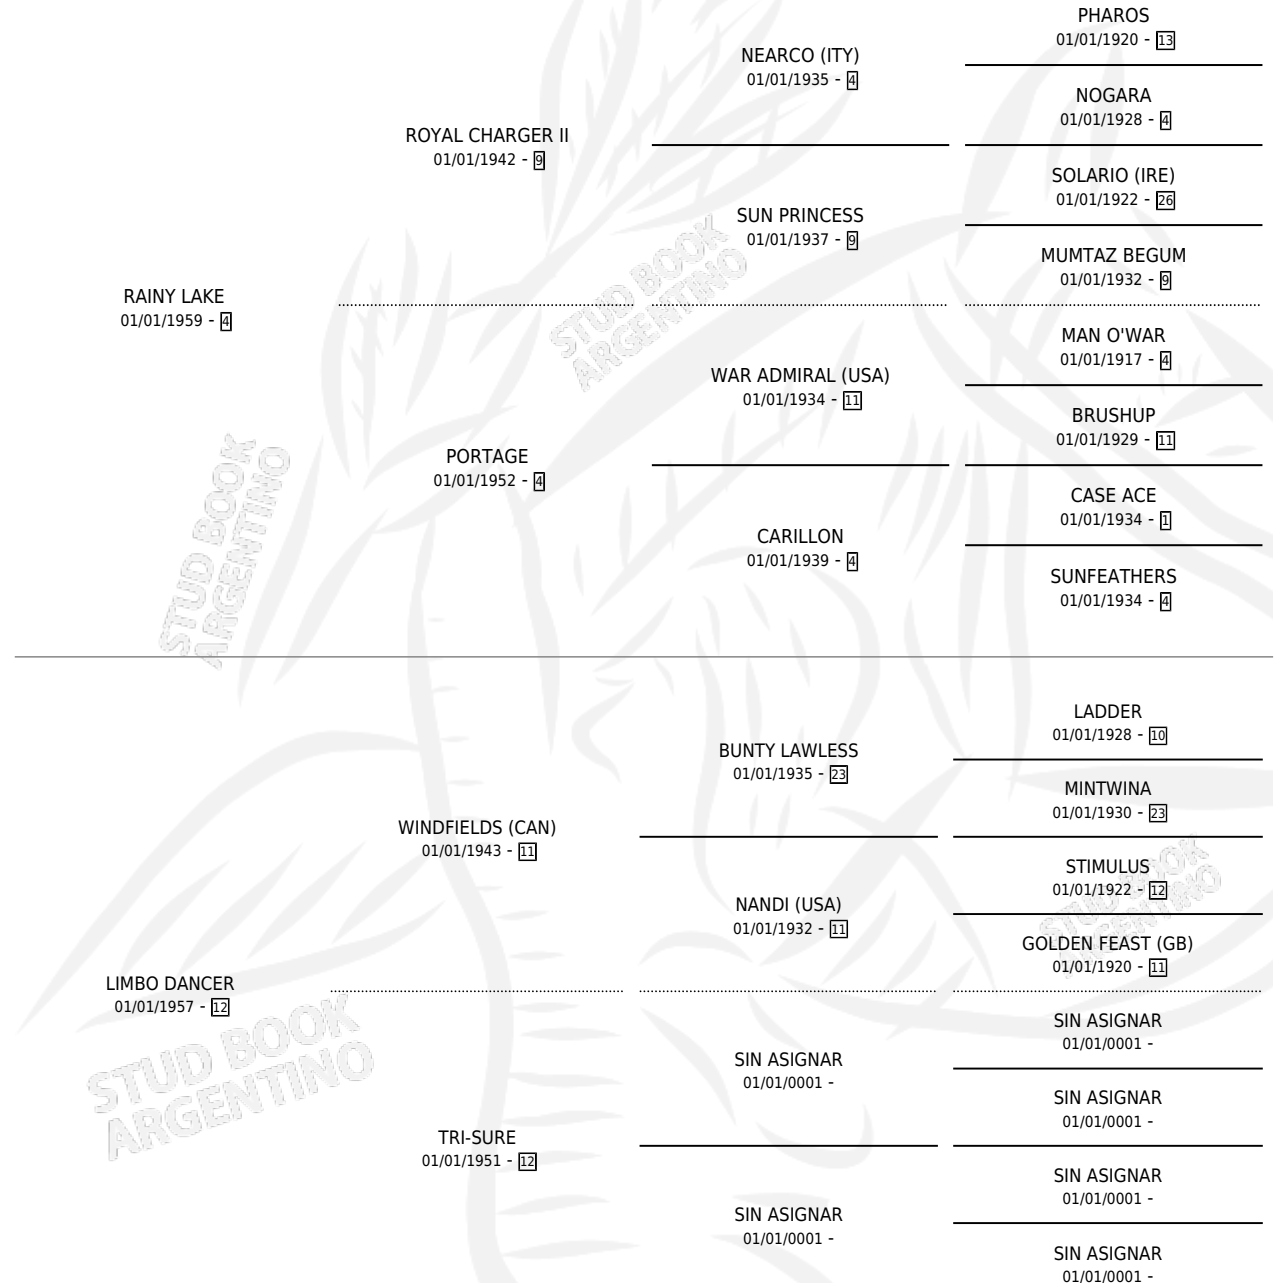

JOLLYSUM DANCER

por RAINY LAKE y LIMBO DANCER por WINDFIELDS (CAN)

Argentina · Hembra · Alazan · · 01/01/1966
Familia 12 · Volumen 26

ESTADO

TIPIFICACIÓN SANGUÍNEA	X
TIPIFICACIÓN POR ADN	X
PASAPORTE	X
IDENTIFICACIÓN POR MICROCHIP	X
REPRODUCTOR	X

Lugar de nacimiento: Campo particular
Criador: Sin dato

~

HIJOS

	MACHOS	HEMBRAS
1 NACIERON	0	1
SIN ACTUACIONES		

PEDIGREE