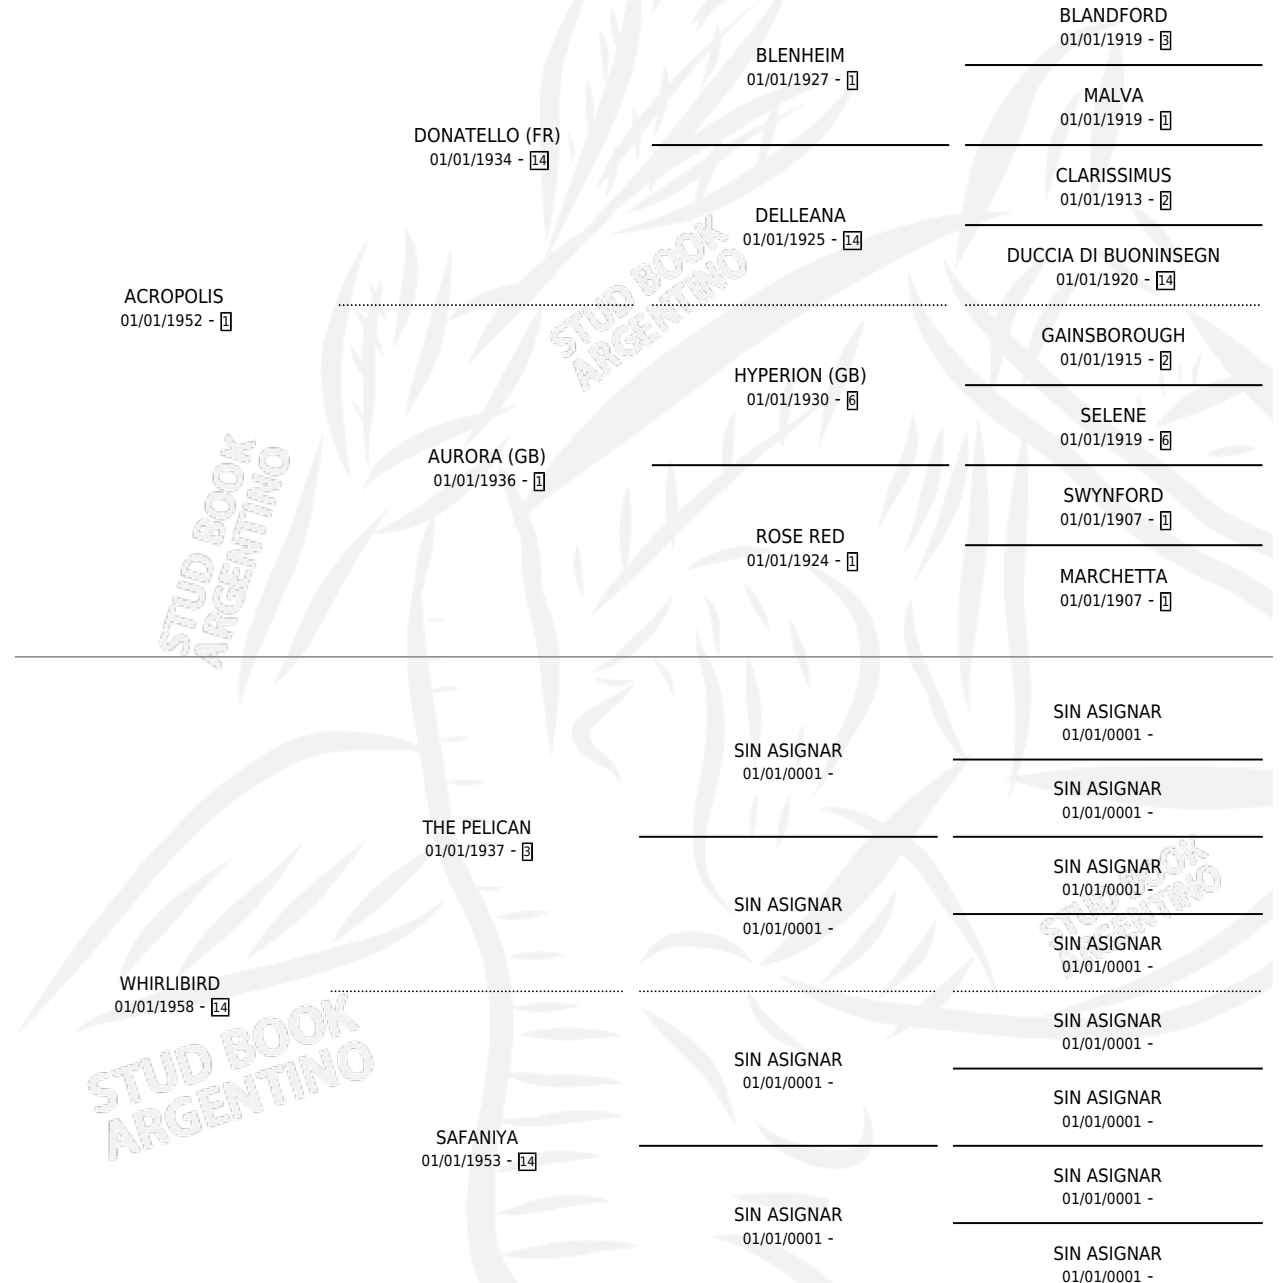

GYROPOLIS

por ACROPOLIS y WHIRLIBIRD por THE PELICAN

Argentina · Hembra · Alazan · · 01/01/1963
Familia 14 · Volumen 25

ESTADO

TIPIFICACIÓN SANGUÍNEA	X
TIPIFICACIÓN POR ADN	X
PASAPORTE	X
IDENTIFICACIÓN POR MICROCHIP	X
REPRODUCTOR	X

Lugar de nacimiento: Campo particular

Criador: Sin dato

~

HIJOS

	MACHOS	HEMBRAS
1 NACIERON	0	1
SIN ACTUACIONES		

PEDIGREE

GYROPOLIS

Datos oficiales del Stud Book Argentino