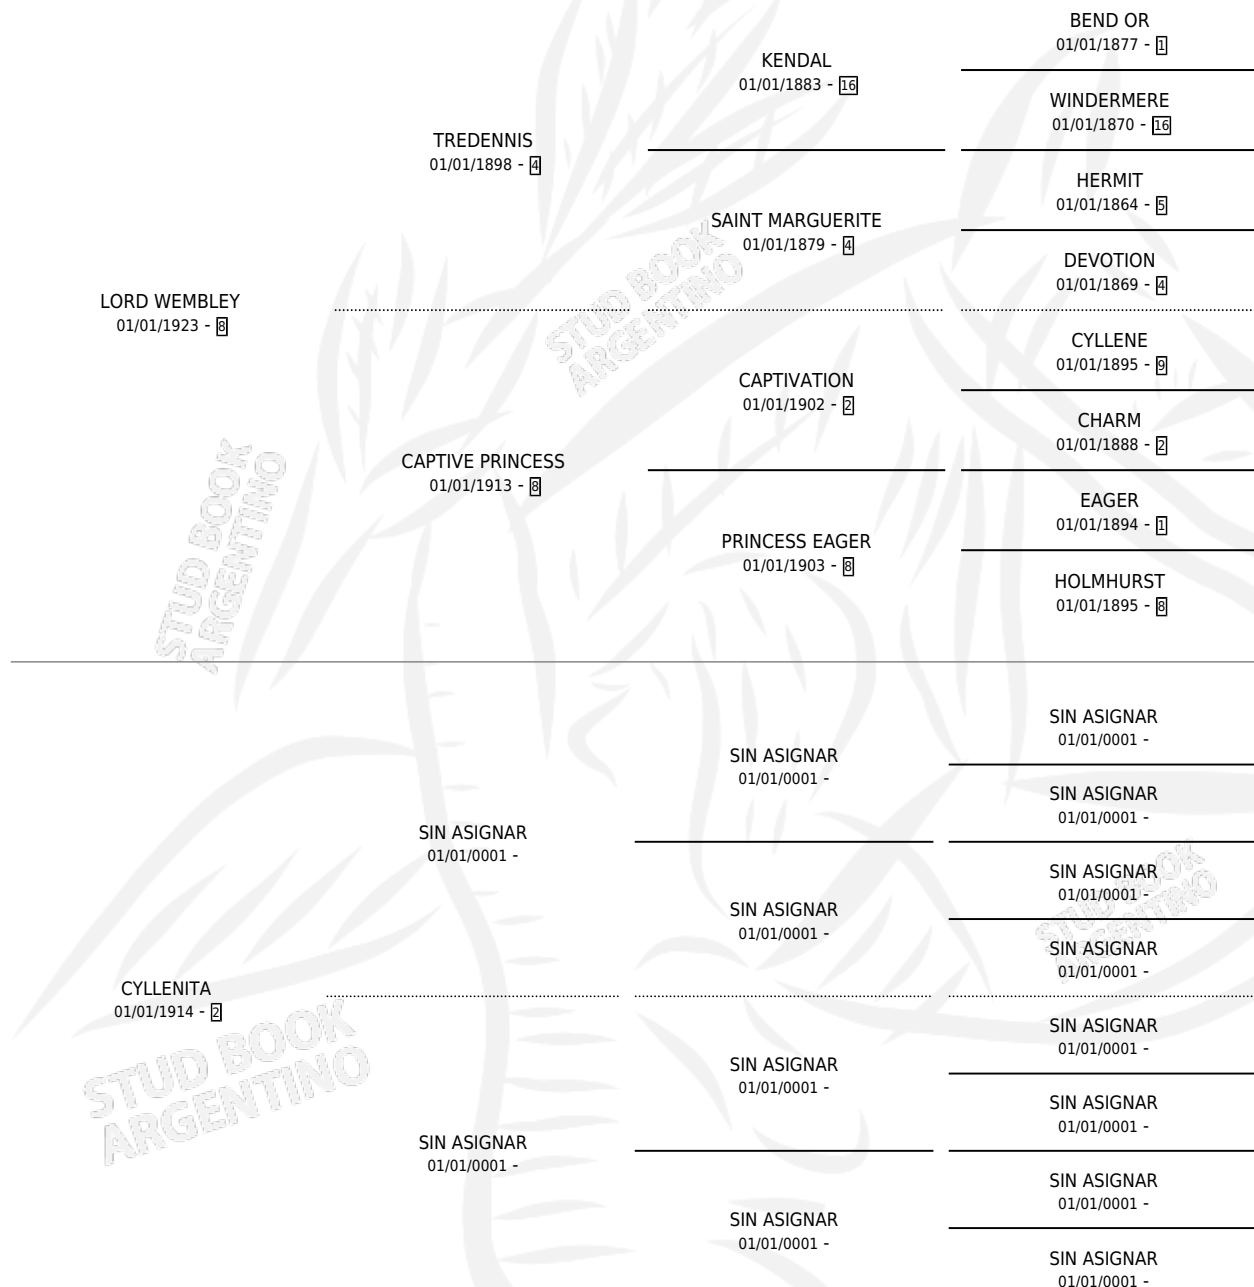

CYNA

por LORD WEMBLEY y CYLLENITA por SIN ASIGNAR

Argentina · Hembra · Zaino Doradillo · SP · 01/01/1938
Familia 2-f · Volumen 16

ESTADO

TIPIFICACIÓN SANGUÍNEA	X
TIPIFICACIÓN POR ADN	X
PASAPORTE	X
IDENTIFICACIÓN POR MICROCHIP	X
REPRODUCTOR	X

Lugar de nacimiento: Campo particular

Criador: Sin dato

~

HIJOS

	MACHOS	HEMBRAS
3 NACIERON	2	1
SIN ACTUACIONES		

PEDIGREE