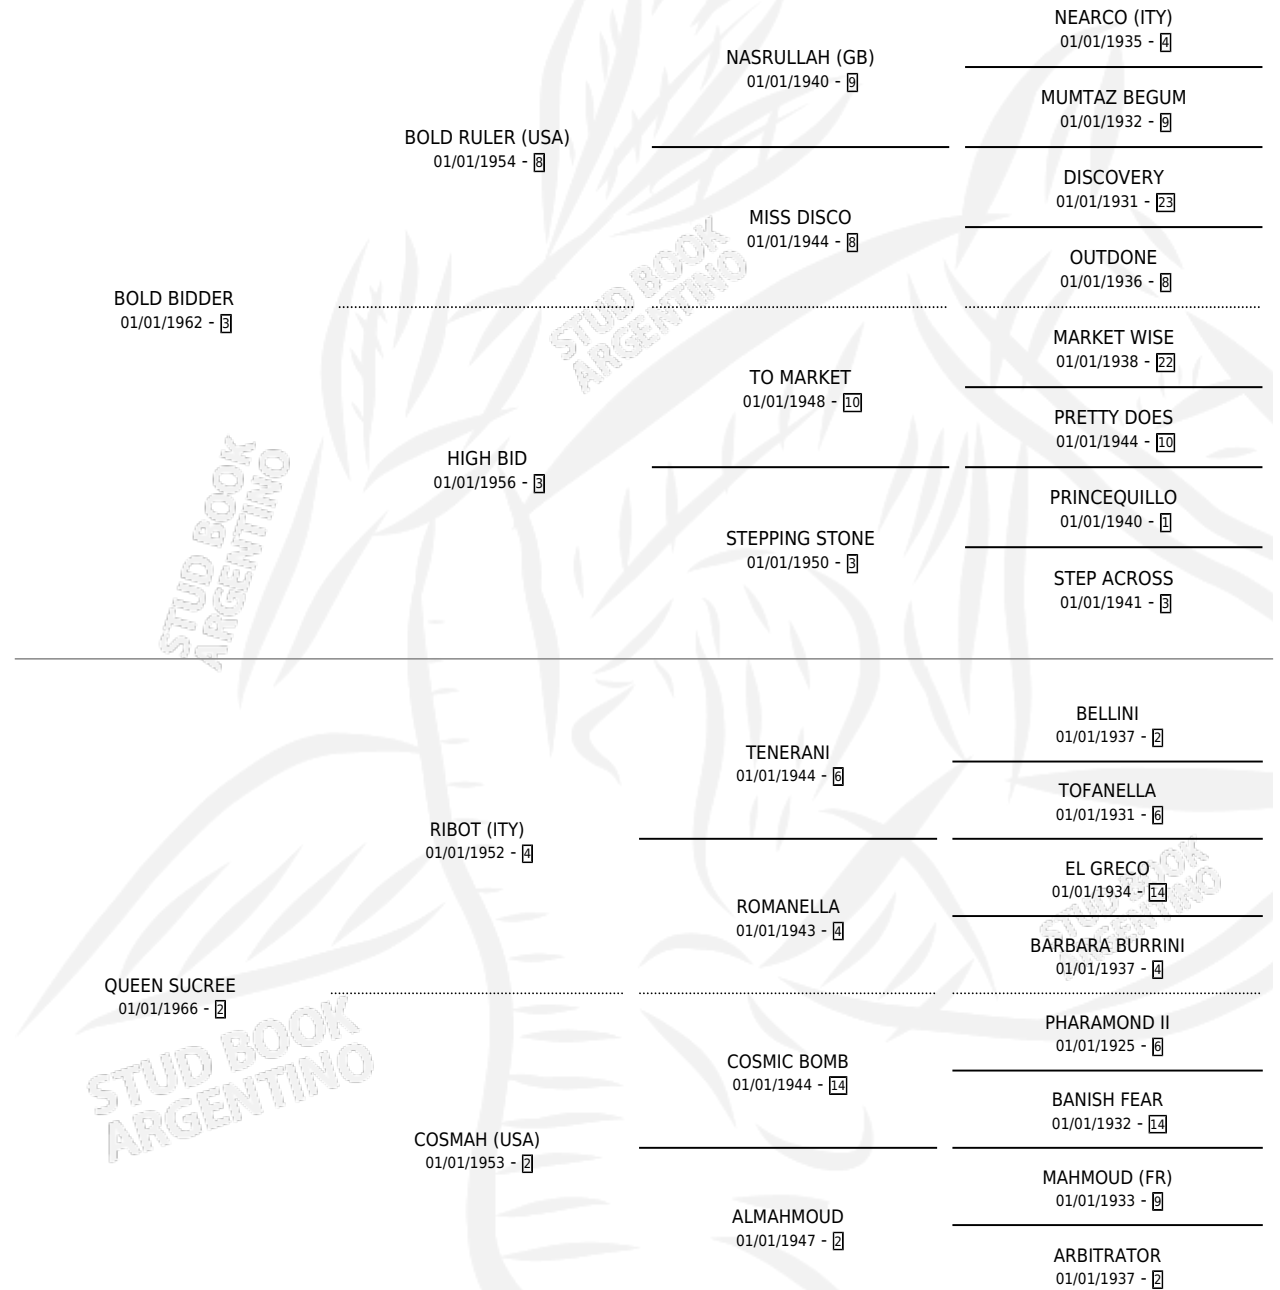

CANNONADE

por **BOLD BIDDER** y **QUEEN SUCREE** por **RIBOT (ITY)**

Argentina · Macho · Zaino · SP · 01/01/1971
Familia 2-d · Volumen 27

ESTADO

TIPIFICACIÓN SANGUÍNEA	X
TIPIFICACIÓN POR ADN	X
PASAPORTE	X
IDENTIFICACIÓN POR MICROCHIP	X
REPRODUCTOR	X

Lugar de nacimiento: Campo particular

Criador: Sin dato

~

HIJOS

	MACHOS	HEMBRAS
6 NACIERON	3	3

SIN ACTUACIONES

PEDIGREE