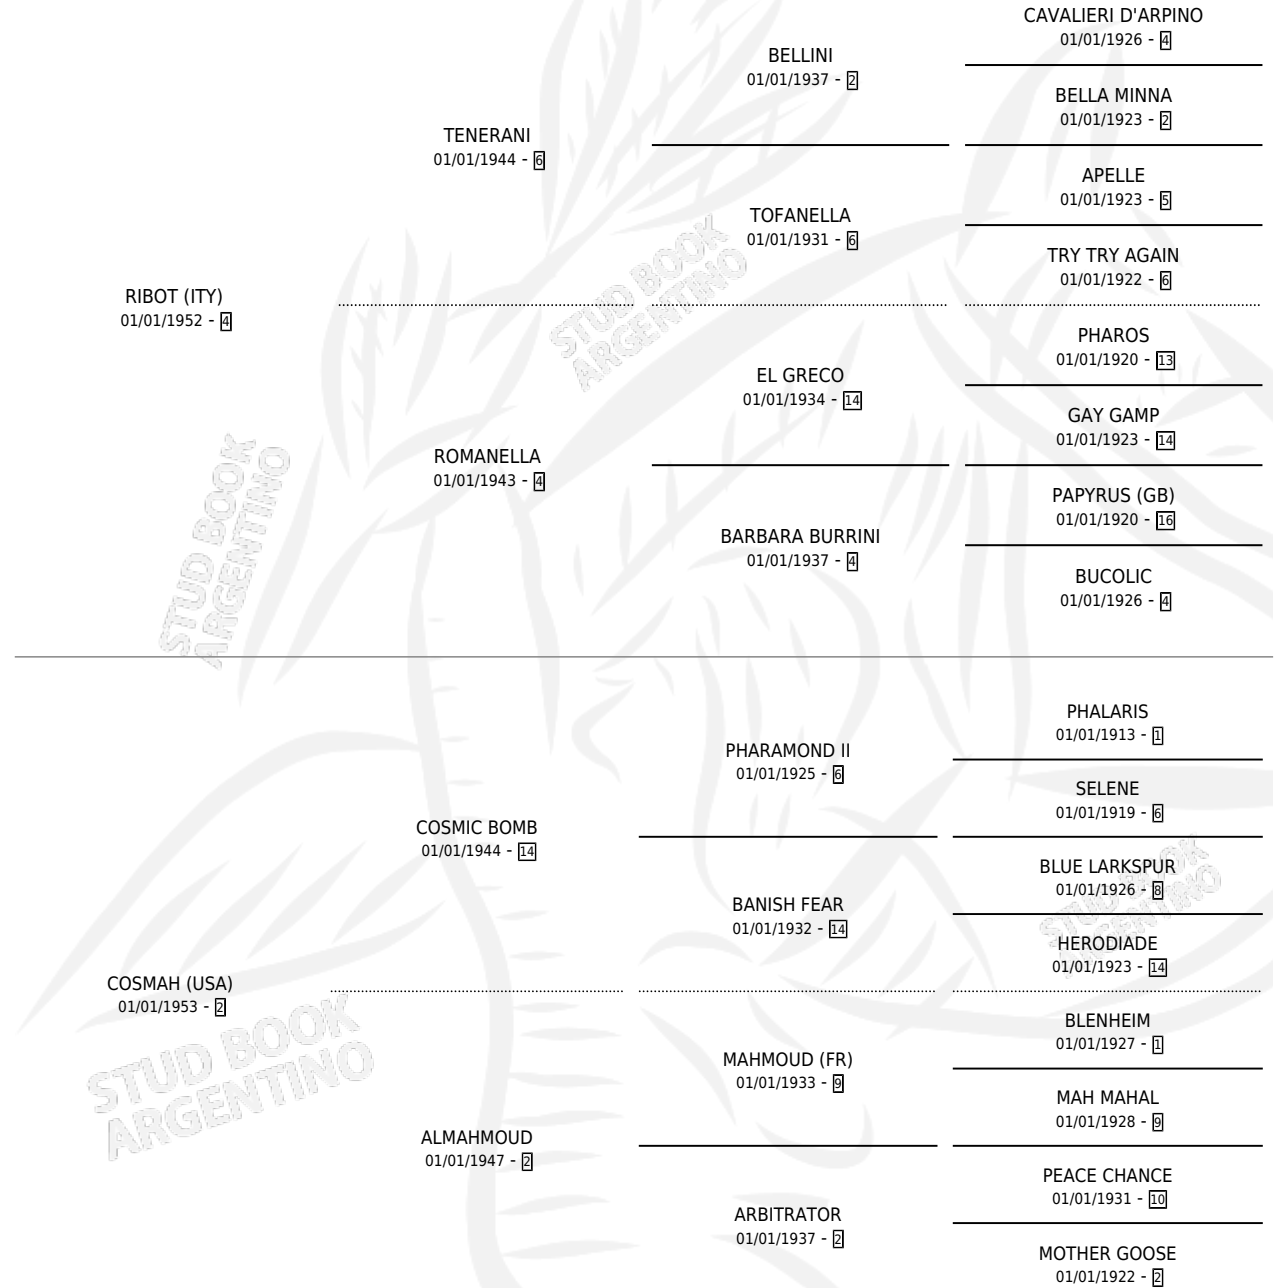

QUEEN SUCREE

por RIBOT (ITY) y COSMAH (USA) por COSMIC BOMB

Argentina · Hembra · Zaino · SP · 01/01/1966
Familia 2-d · Volumen 26

ESTADO

TIPIFICACIÓN SANGUÍNEA	X
TIPIFICACIÓN POR ADN	X
PASAPORTE	X
IDENTIFICACIÓN POR MICROCHIP	X
REPRODUCTOR	X

Lugar de nacimiento: Campo Particular

Criador: Sin dato

~

HIJOS

	MACHOS	HEMBRAS
5 NACIERON	1	4
SIN ACTUACIONES		

PEDIGREE