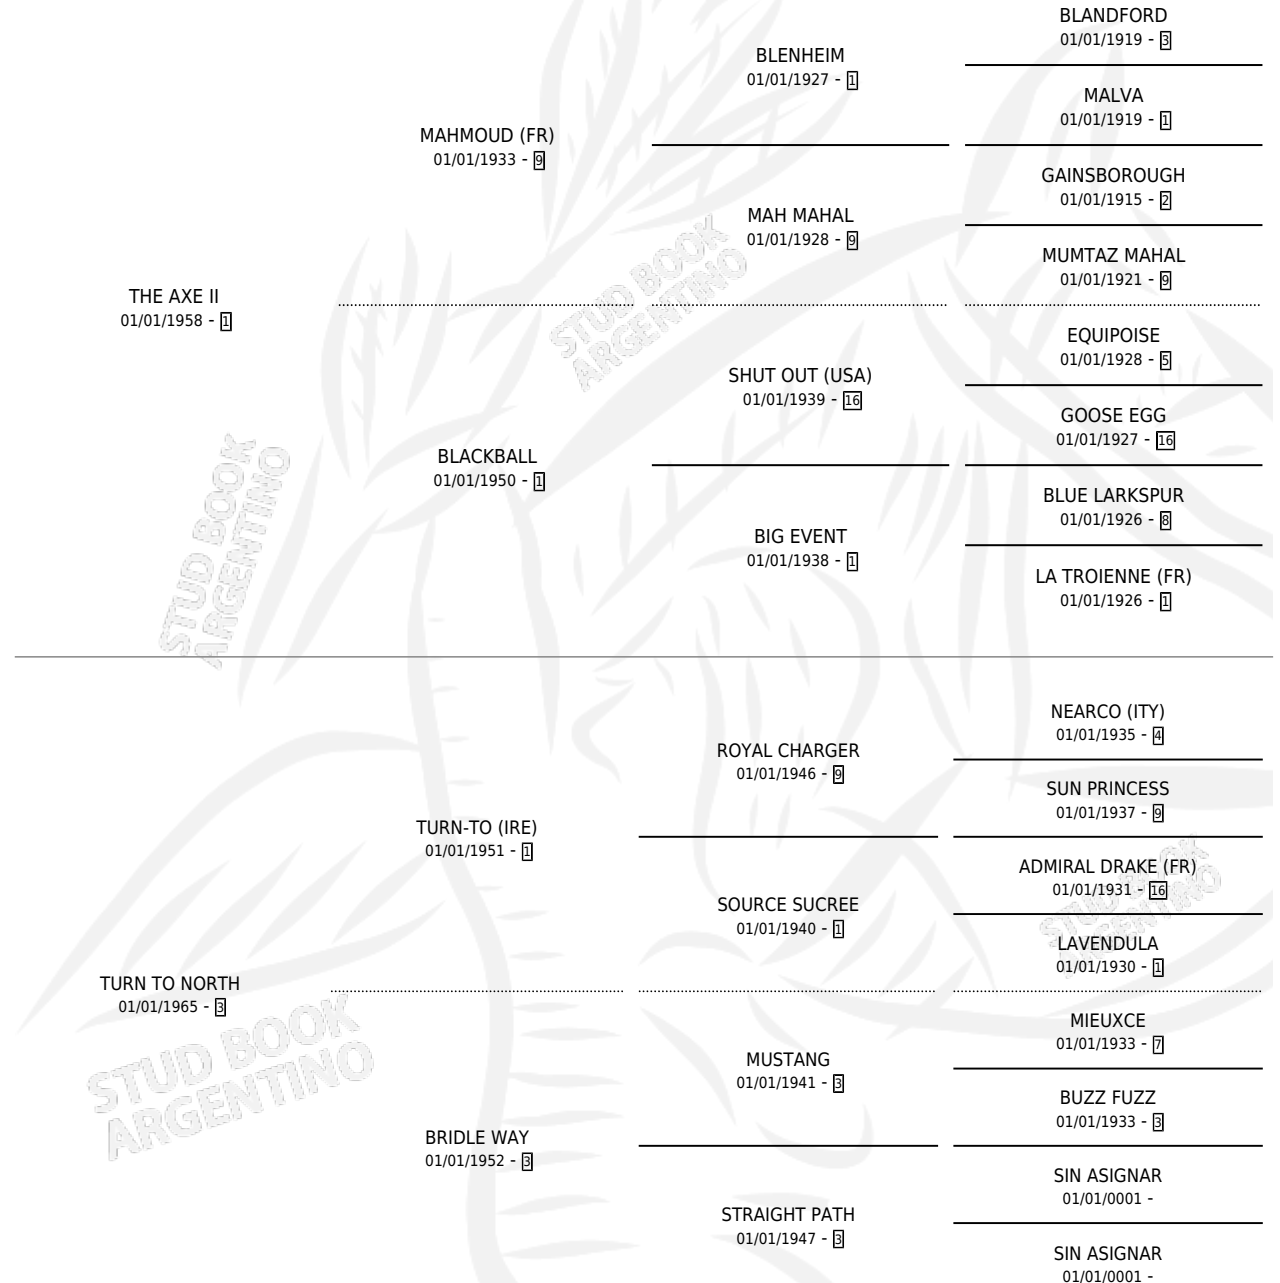

COLD HEARTED (USA)

por THE AXE II y TURN TO NORTH por TURN-TO (IRE)

Estados Unidos · Hembra · Zaino · SP · 01/01/1974
Familia 3 · Volumen web

ESTADO

TIPIFICACIÓN SANGUÍNEA	X
TIPIFICACIÓN POR ADN	X
PASAPORTE	X
IDENTIFICACIÓN POR MICROCHIP	X
REPRODUCTOR	X

Lugar de nacimiento: Estados Unidos

Criador: Extranjero

~

HIJOS

	MACHOS	HEMBRAS
4 NACIERON	1	3
SIN ACTUACIONES		

PEDIGREE

COLD HEARTED (USA)

Datos oficiales del Stud Book Argentino