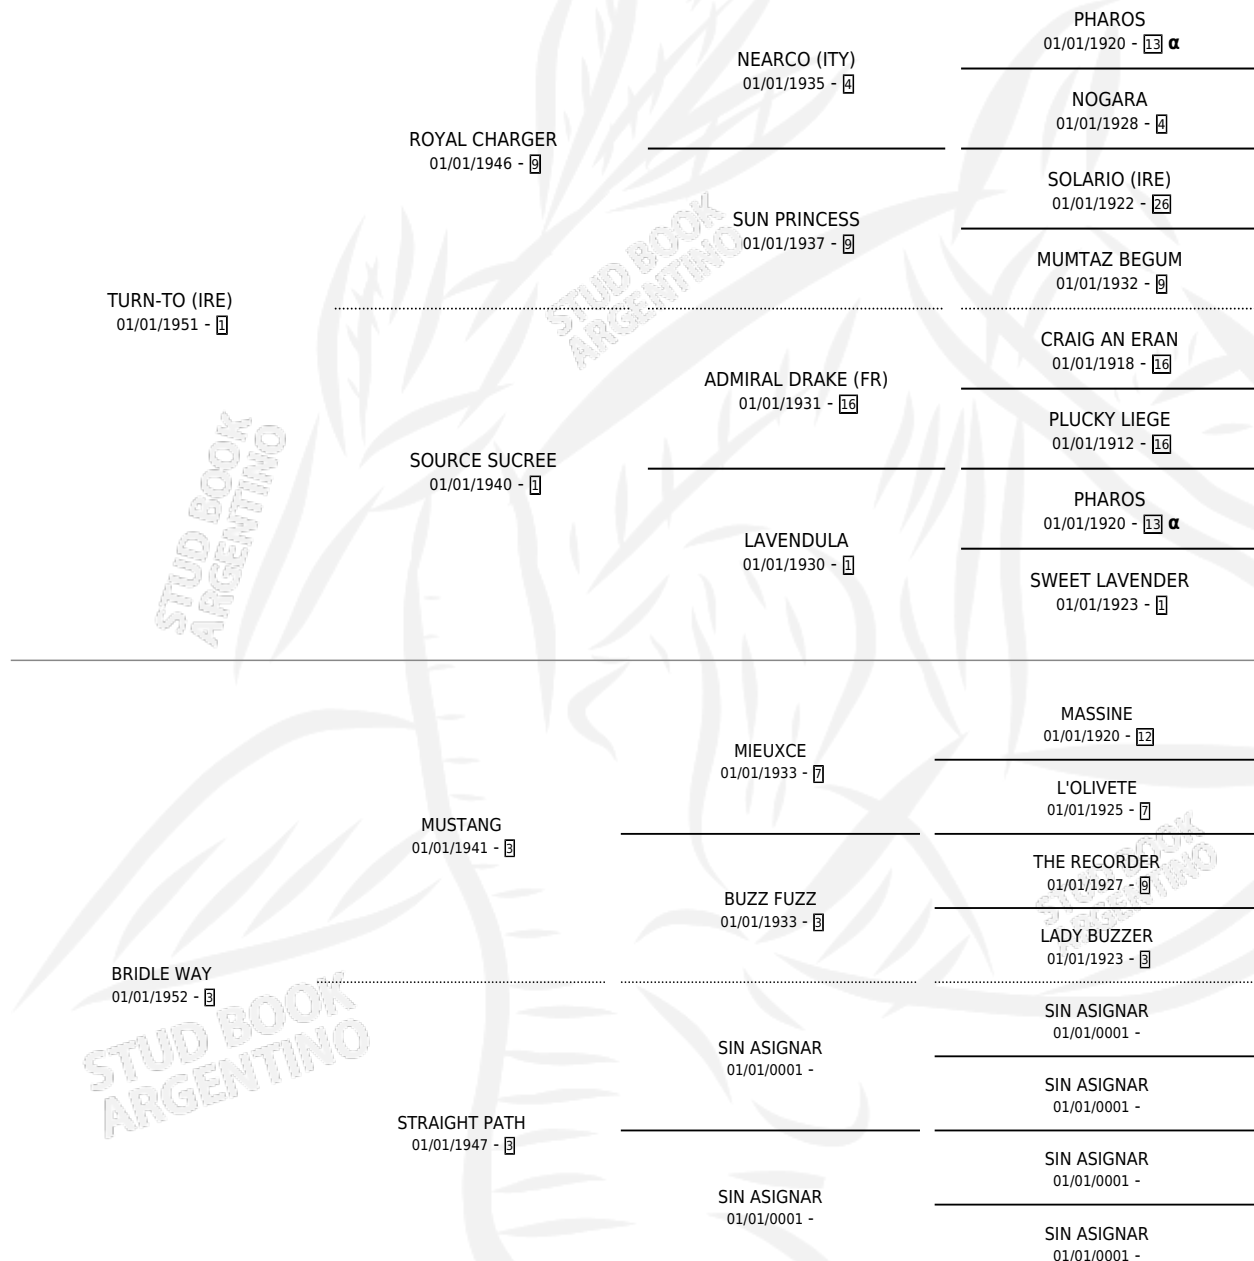

TURN TO NORTH

por **TURN-TO (IRE)** y **BRIDLE WAY** por **MUSTANG**

PEDIGREE

Argentina · Hembra · Zaino · · 01/01/1965
Familia 3 · Volumen 25

ESTADO

TIPIFICACIÓN SANGUÍNEA	X
TIPIFICACIÓN POR ADN	X
PASAPORTE	X
IDENTIFICACIÓN POR MICROCHIP	X
REPRODUCTOR	X

Lugar de nacimiento: Campo particular
Criador: Sin dato

~

HIJOS

	MACHOS	HEMBRAS
1 NACIERON	0	1
SIN ACTUACIONES		

INBREEDING : α

TURN TO NORTH

Datos oficiales del Stud Book Argentino

Documento generado el 15/05/2026