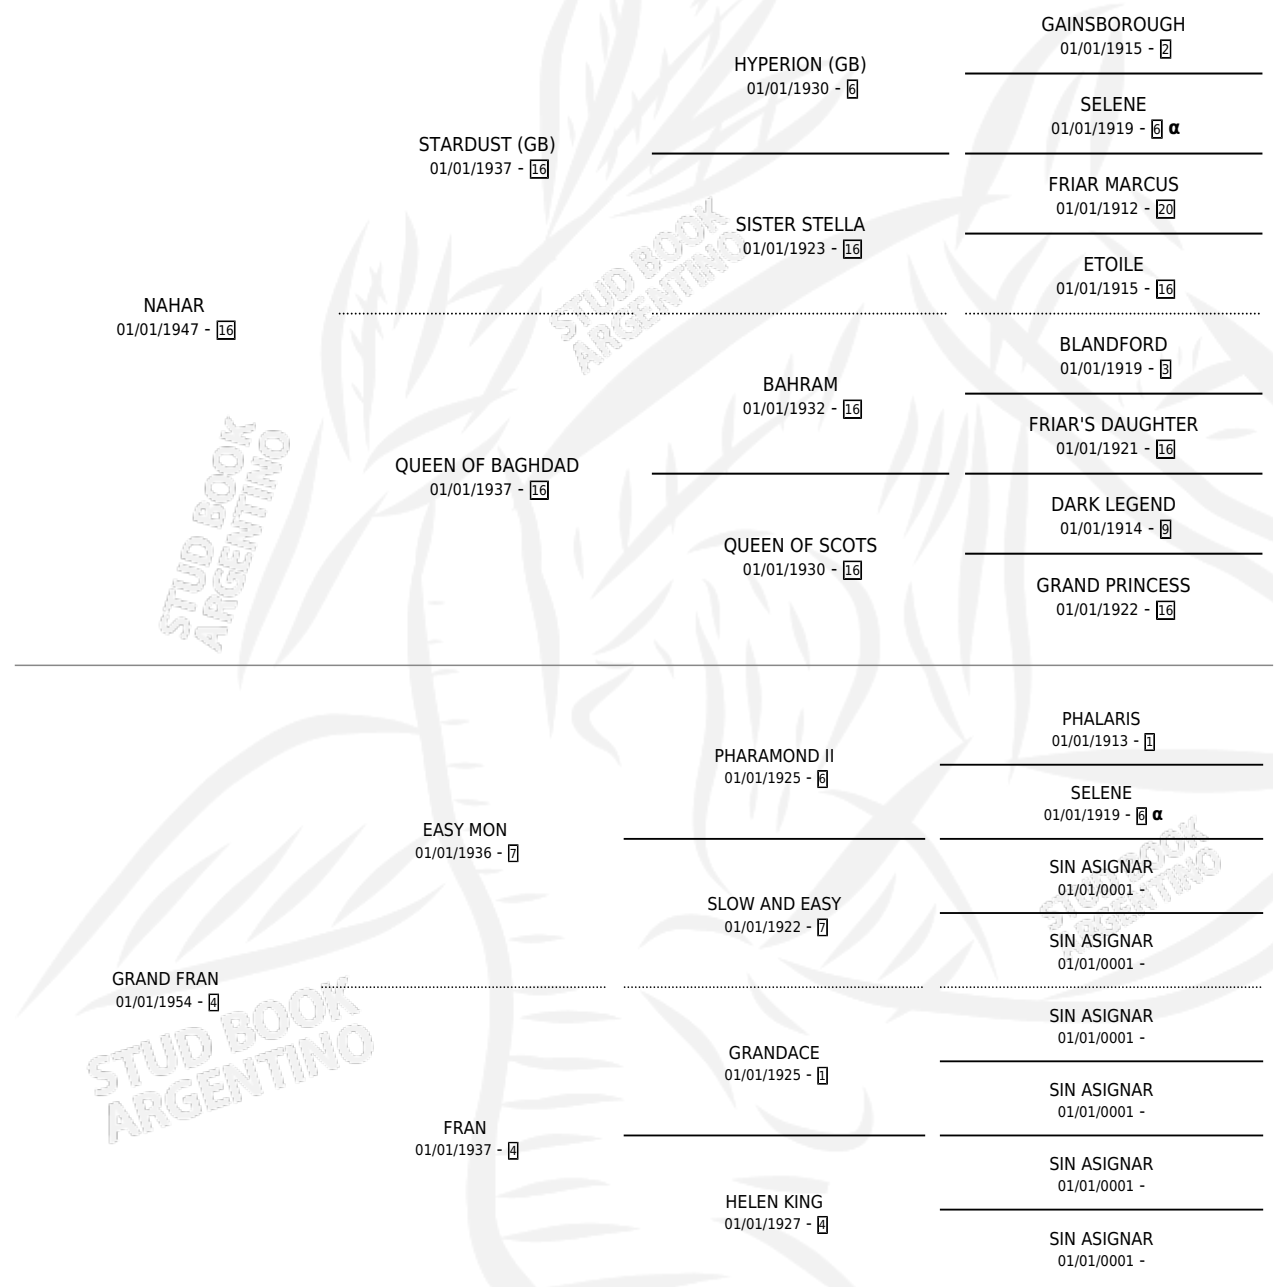

HARRAN

PEDIGREE

por NAHAR y GRAND FRAN por EASY MON

Argentina · Hembra · Zaino · · 01/01/1960
Familia 4-r · Volumen 24

ESTADO

TIPIFICACIÓN SANGUÍNEA	X
TIPIFICACIÓN POR ADN	X
PASAPORTE	X
IDENTIFICACIÓN POR MICROCHIP	X
REPRODUCTOR	X

Lugar de nacimiento: Campo particular

Criador: Sin dato

~

HIJOS

	MACHOS	HEMBRAS
1 NACIERON	0	1
SIN ACTUACIONES		

INBREEDING : α

HARRAN

Datos oficiales del Stud Book Argentino