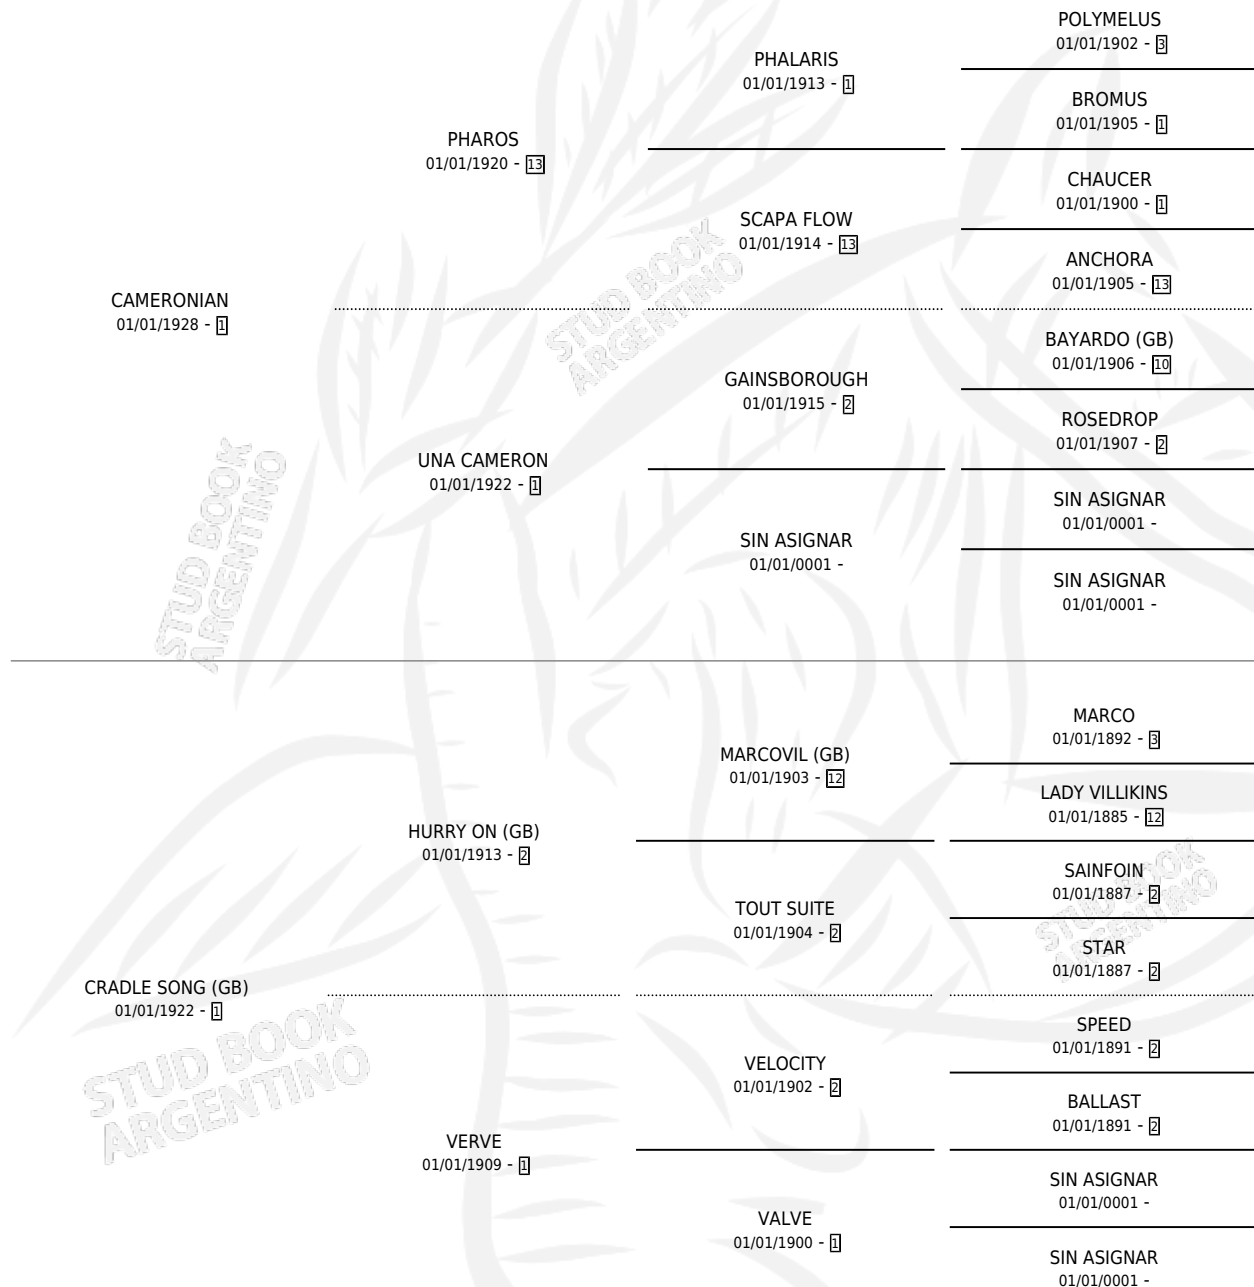

COSSOR SONG

por CAMERONIAN y CRADLE SONG (GB) por HURRY ON (GB)

Argentina · Hembra · Zaino · · 01/01/1937
Familia 1-l · Volumen 16

ESTADO

TIPIFICACIÓN SANGUÍNEA	X
TIPIFICACIÓN POR ADN	X
PASAPORTE	X
IDENTIFICACIÓN POR MICROCHIP	X
REPRODUCTOR	X

Lugar de nacimiento: Campo particular
Criador: Sin dato

~

HIJOS

	MACHOS	HEMBRAS
1 NACIERON	1	0
SIN ACTUACIONES		

PEDIGREE

COSSOR SONG

Datos oficiales del Stud Book Argentino

Documento generado el 28/04/2026