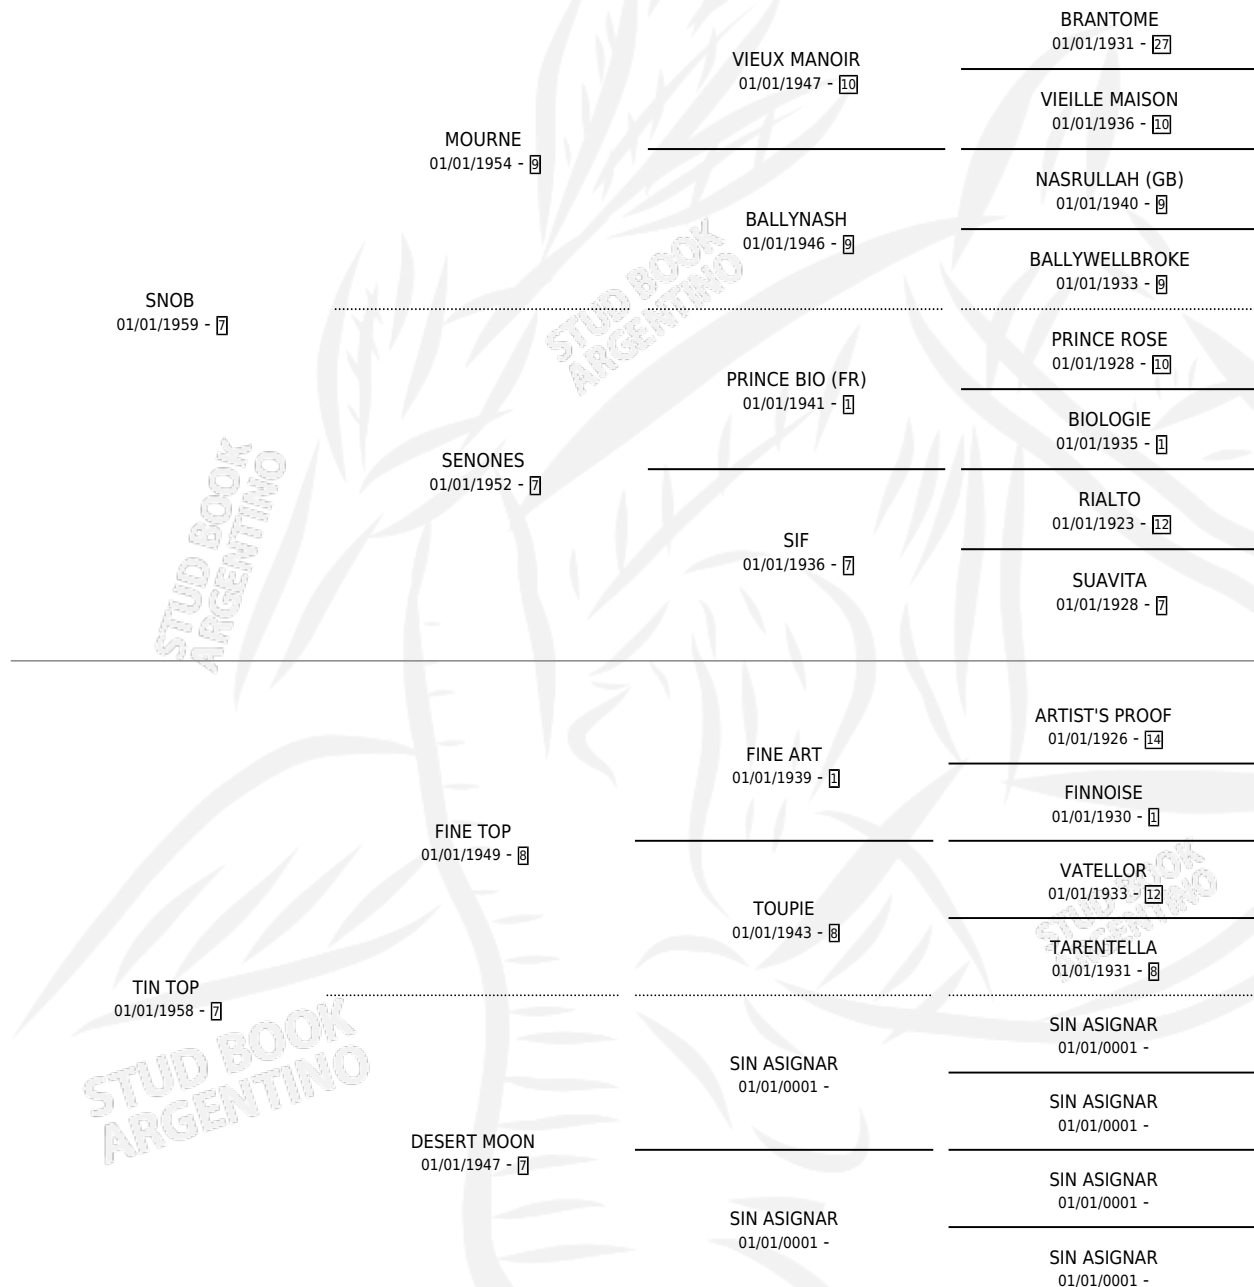

TAILLE FONTAINE

por SNOB y TIN TOP por FINE TOP

Argentina · Hembra · Zaino · · 01/01/1967
Familia 7-d · Volumen 26

ESTADO

TIPIFICACIÓN SANGUÍNEA	X
TIPIFICACIÓN POR ADN	X
PASAPORTE	X
IDENTIFICACIÓN POR MICROCHIP	X
REPRODUCTOR	X

Lugar de nacimiento: Campo particular

Criador: Sin dato

~

HIJOS

	MACHOS	HEMBRAS
1 NACIERON	0	1
SIN ACTUACIONES		

PEDIGREE