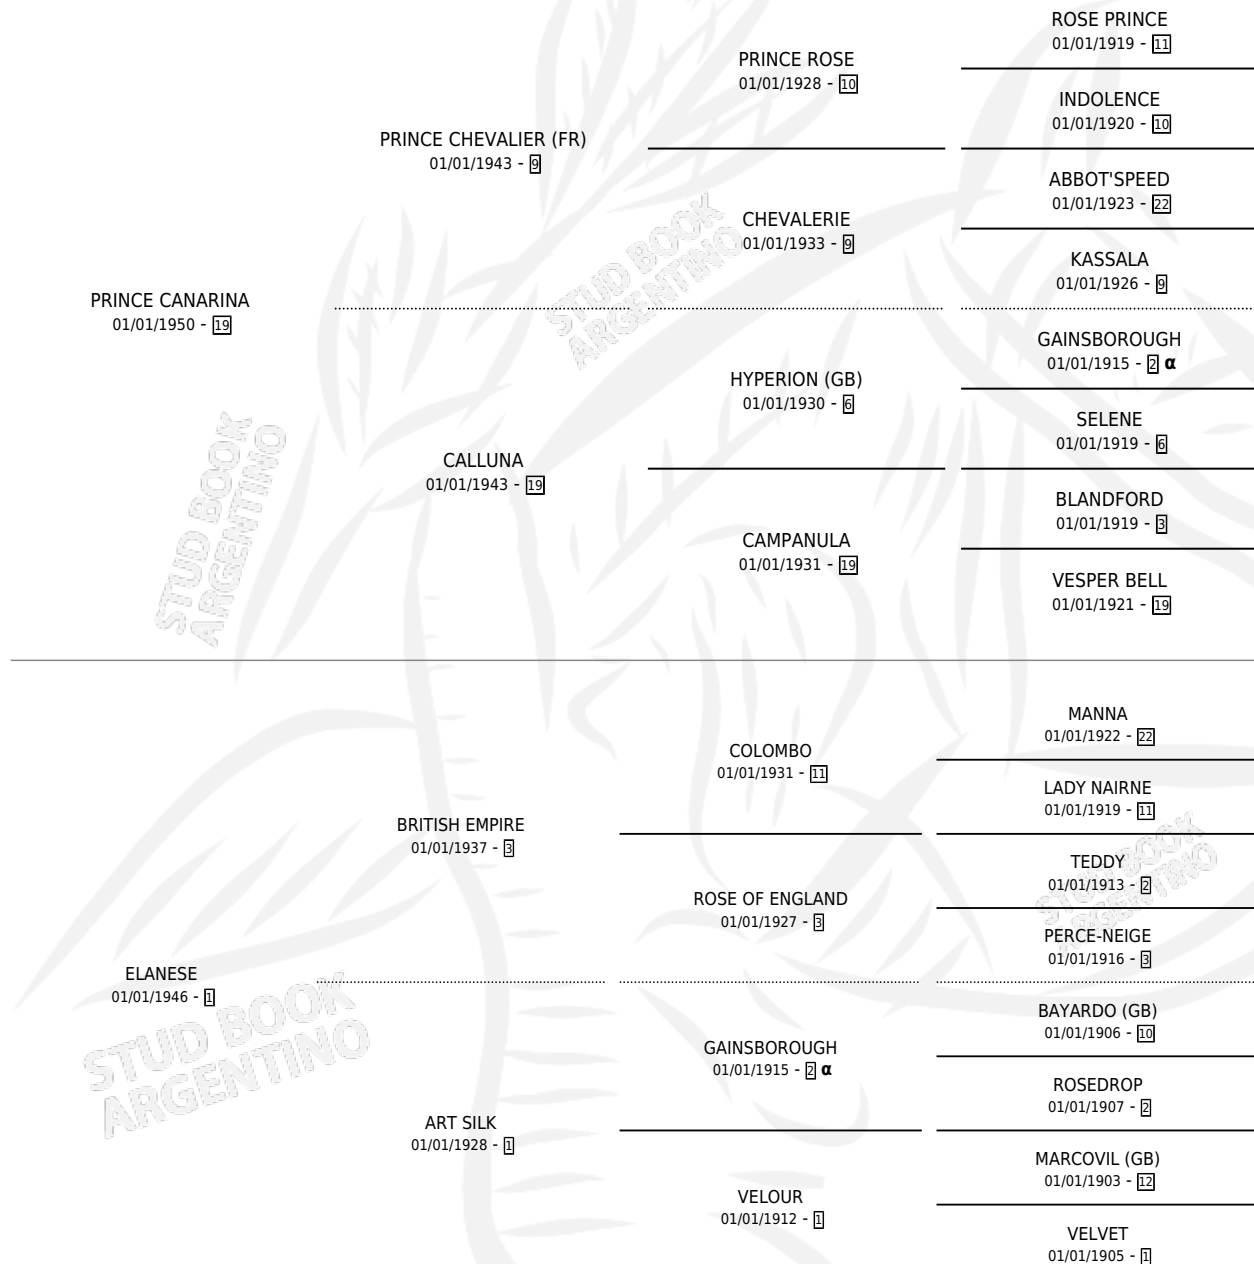

GAULOISE

por **PRINCE CANARINA** y **ELANESE** por **BRITISH EMPIRE**

Argentina · Hembra · Zaino Colorado · SP · 15/07/1959
Familia 1-t · Volumen 23

ESTADO

TIPIFICACIÓN SANGUÍNEA	X
TIPIFICACIÓN POR ADN	X
PASAPORTE	X
IDENTIFICACIÓN POR MICROCHIP	X
REPRODUCTOR	✓

Lugar de nacimiento: Campo particular

Criador: Sin dato

~

HIJOS

	MACHOS	HEMBRAS
5 NACIERON	2	3
2 CORRIERON	1	1
2 GANARON	1	1
0 GANADORES CL	0 GANADORES GR	0 GANADORES G1

PEDIGREE

INBREEDING : α

S

cimientos 5 / Efectividad 50.00%

PADRILLO	PRODUCTO	CRIADOR	1ER SERVICIO	ÚLTIMO SERVICIO
PONTINO GAULOISE	CELTIQUE (H ZC, 07/01/1967) •MURIÓ EL 01/01/1998•	SIN DATO		
MARVELLOUS Datos oficiales del Stud Book Argentino	⊘			
Documento generado el 24/04/2026	⊘			
AGUILA REAL	⊘			
studos.org.ar	⊘			
BELL HOP	⊘			
MANTECON	MANGAITE (M ZD, 02/10/1975) •MURIÓ EL 01/07/2007•	SIN DATO		
AGUILA REAL	AGUADITA (H Z, 07/08/1973) •MURIÓ EL 01/07/2005•	SIN DATO		
MORNY	EL BETO (M A, 28/08/1971) •MURIÓ EL 01/07/2003•	SIN DATO		
MANIATICO	LA CATE (H Z, 05/08/1970) •MURIÓ EL 01/07/2002•	SIN DATO		
MANTECON	⊘			