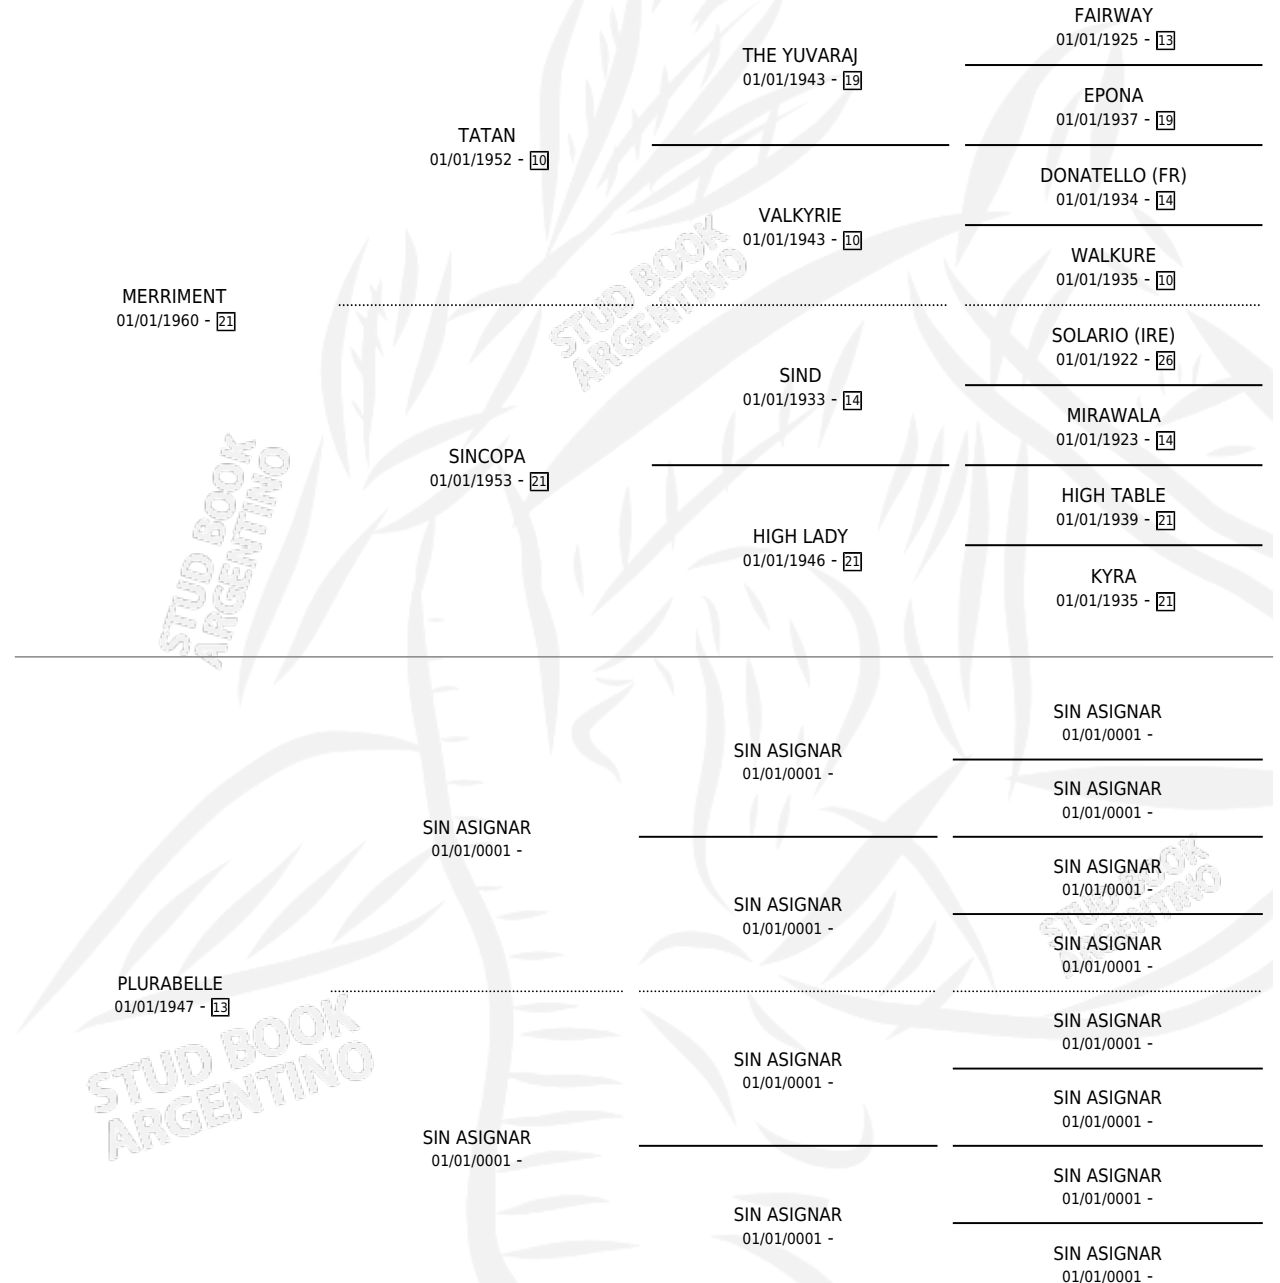

PROFUMA

por MERRIMENT y PLURABELLE por SIN ASIGNAR

Argentina · Hembra · Alazan Tostado · SP · 26/08/1965
Familia 13-c · Volumen 25

ESTADO

TIPIFICACIÓN SANGUÍNEA	X
TIPIFICACIÓN POR ADN	X
PASAPORTE	X
IDENTIFICACIÓN POR MICROCHIP	X
REPRODUCTOR	✓

Lugar de nacimiento: Campo particular

Criador: Sin dato

~

HIJOS

	MACHOS	HEMBRAS
10 NACIERON	6	4
1 CORRIERON	1	0
1 GANARON	1	0
0 GANADORES CL	0 GANADORES GR	0 GANADORES G1

PEDIGREE

S

cimientos 10 / Efectividad 62.50%