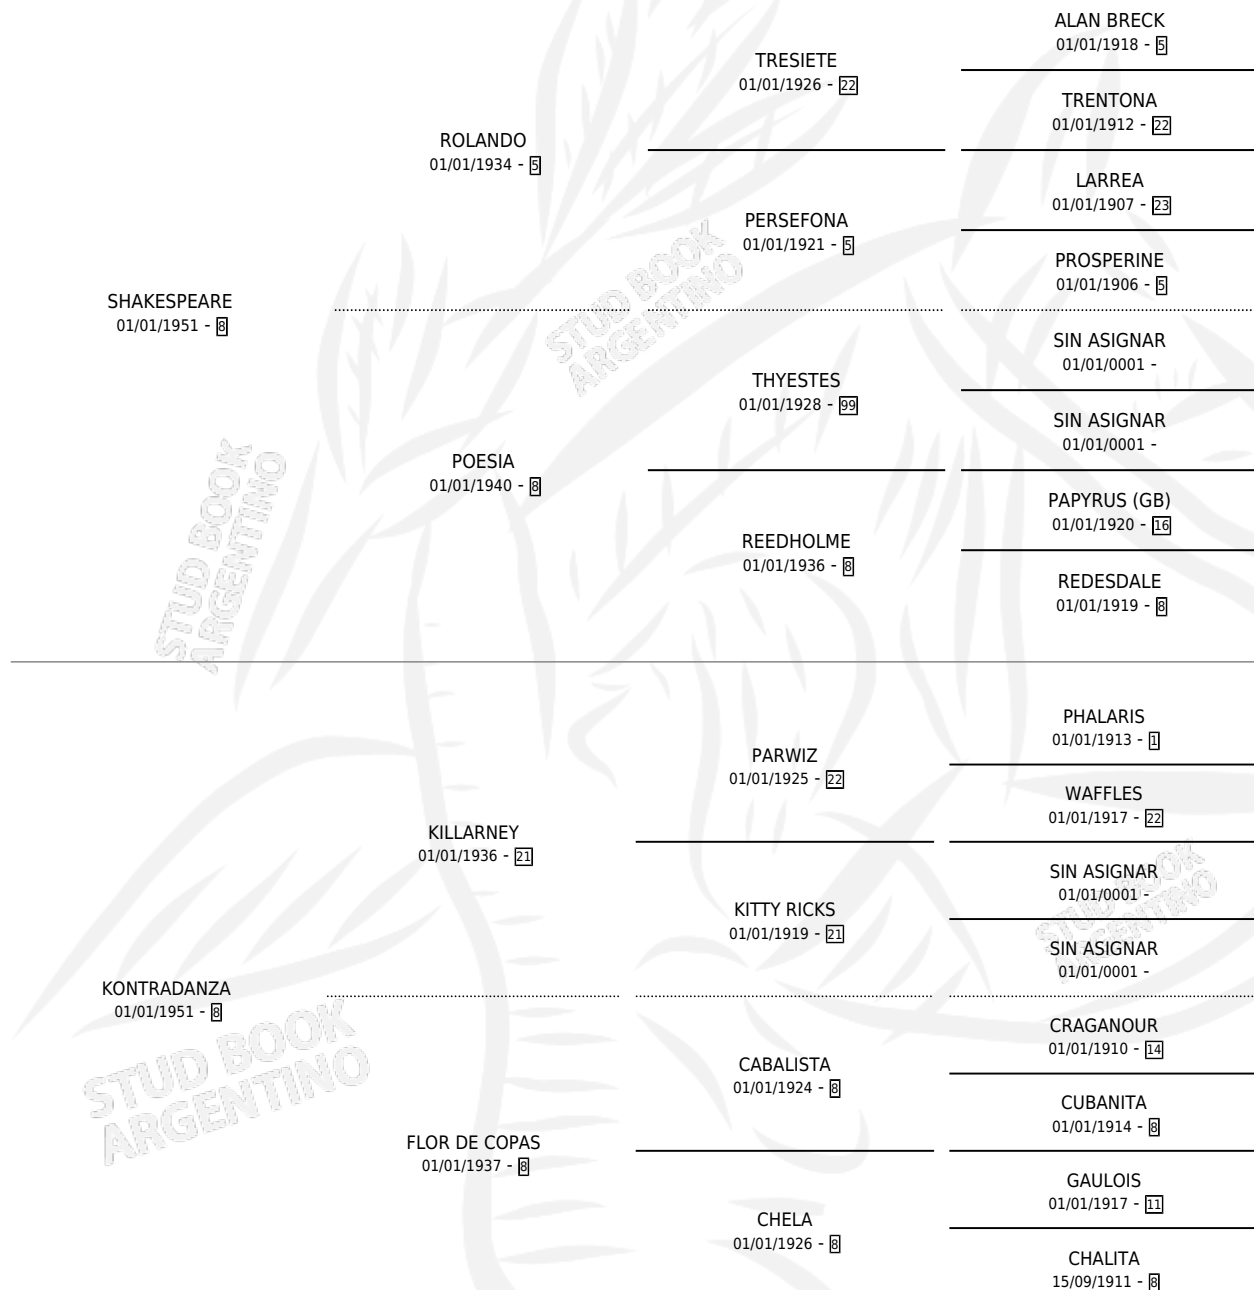

BORLA ROJA

por SHAKESPEARE y KONTRADANZA por KILLARNEY

Argentina · Hembra · Tordillo · · 01/01/1960
Familia 8-j · Volumen 24

ESTADO

TIPIFICACIÓN SANGUÍNEA	X
TIPIFICACIÓN POR ADN	X
PASAPORTE	X
IDENTIFICACIÓN POR MICROCHIP	X
REPRODUCTOR	X

Lugar de nacimiento: Campo particular

Criador: Sin dato

~

HIJOS

	MACHOS	HEMBRAS
1 NACIERON	0	1
SIN ACTUACIONES		

PEDIGREE