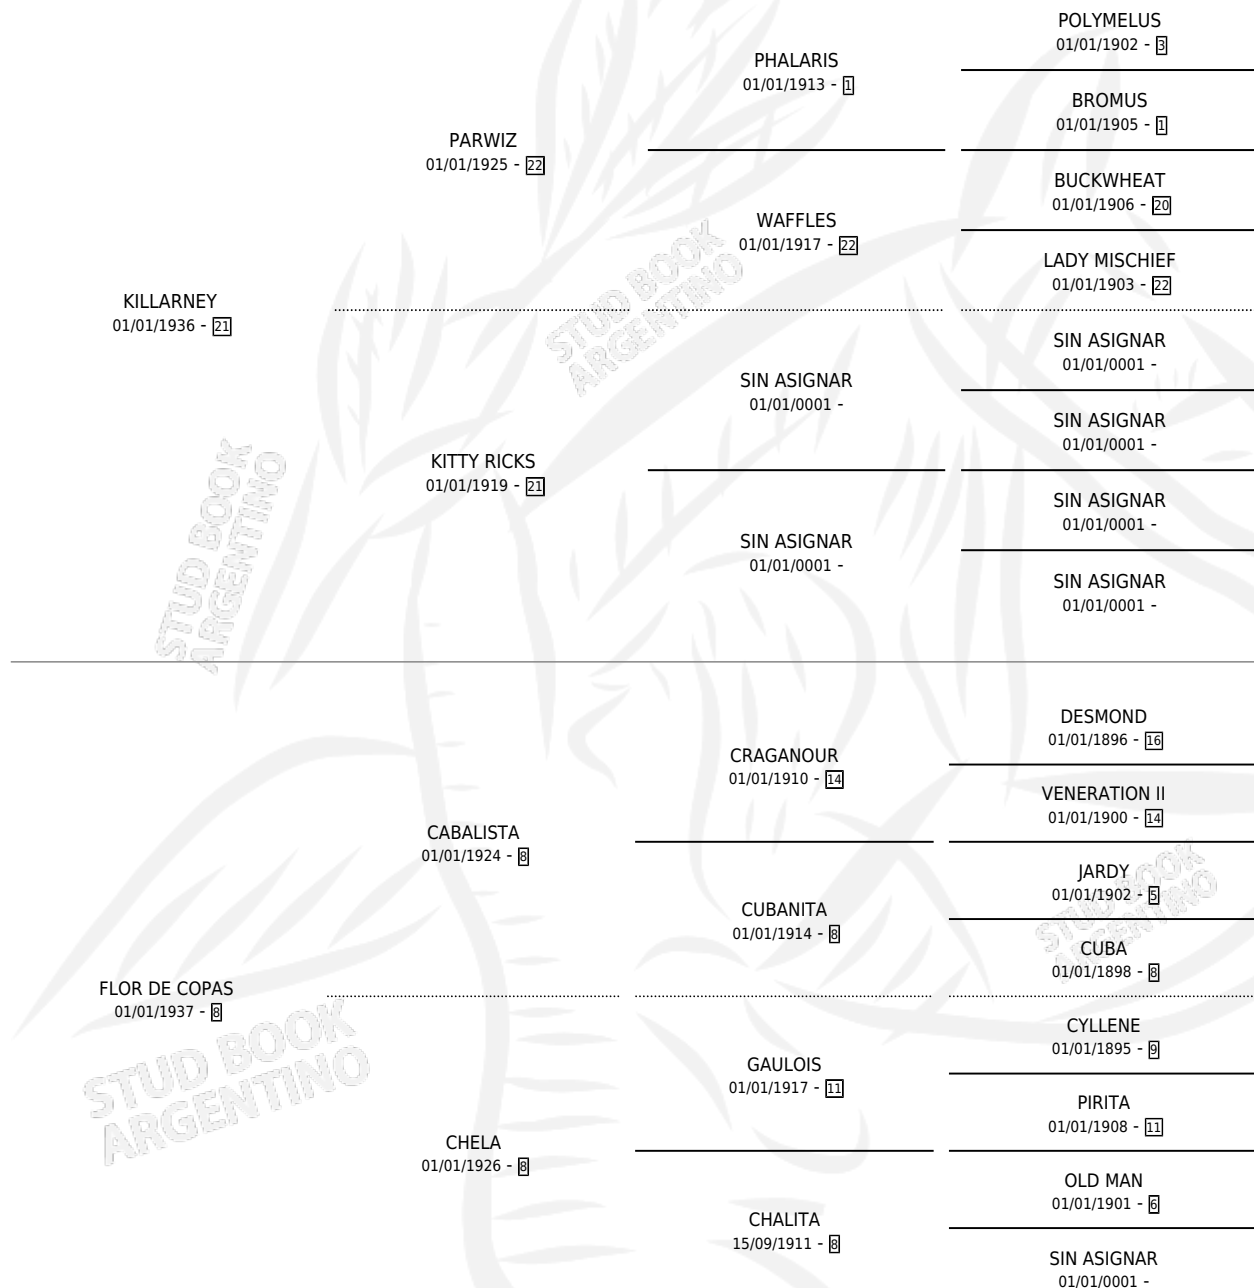

KONTRADANZA

por KILLARNEY y FLOR DE COPAS por CABALISTA

Argentina · Hembra · Alazan Tostado · SP · 01/01/1951
Familia 8-j · Volumen 21

ESTADO

TIPIFICACIÓN SANGUÍNEA	X
TIPIFICACIÓN POR ADN	X
PASAPORTE	X
IDENTIFICACIÓN POR MICROCHIP	X
REPRODUCTOR	X

Lugar de nacimiento: Campo particular

Criador: Sin dato

~

HIJOS

	MACHOS	HEMBRAS
2 NACIERON	0	2
SIN ACTUACIONES		

PEDIGREE

KONTRADANZA

Datos oficiales del Stud Book Argentino