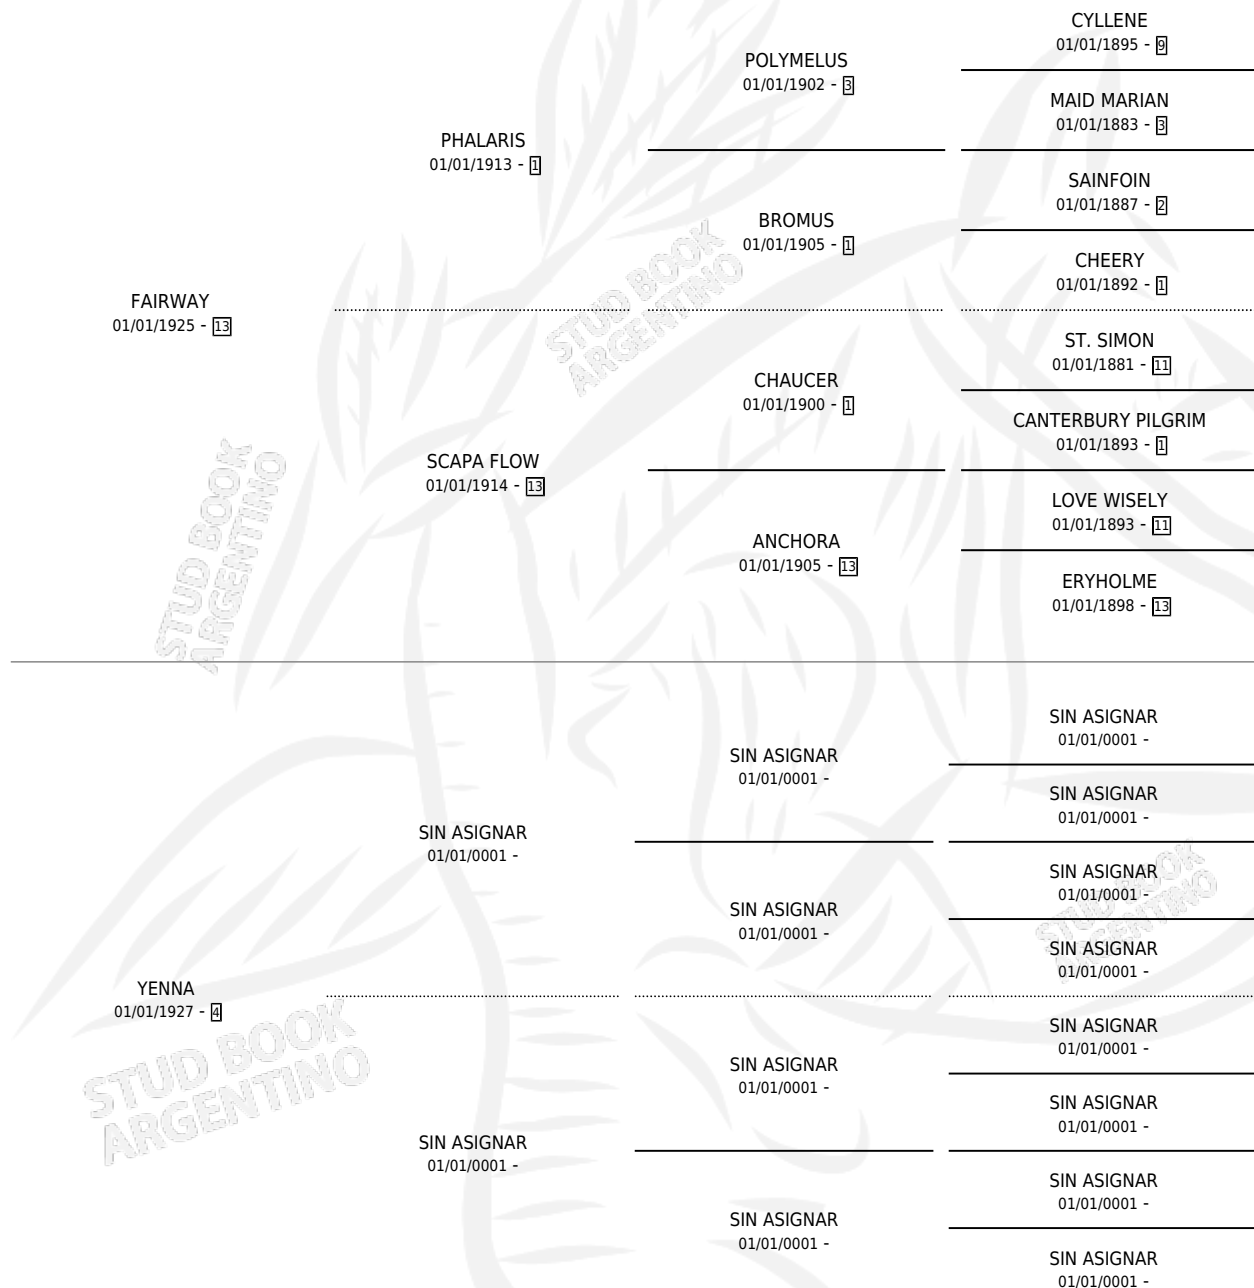

KINGSWAY

por **FAIRWAY** y **YENNA** por **SIN ASIGNAR**

Argentina · Macho · Zaino · SP · 01/01/1940
Familia 4-n · Volumen 17

ESTADO

TIPIFICACIÓN SANGUÍNEA	X
TIPIFICACIÓN POR ADN	X
PASAPORTE	X
IDENTIFICACIÓN POR MICROCHIP	X
REPRODUCTOR	X

Lugar de nacimiento: Campo particular

Criador: Sin dato

~

HIJOS

	MACHOS	HEMBRAS
5 NACIERON	2	3
SIN ACTUACIONES		

PEDIGREE

KINGSWAY

Datos oficiales del Stud Book Argentino