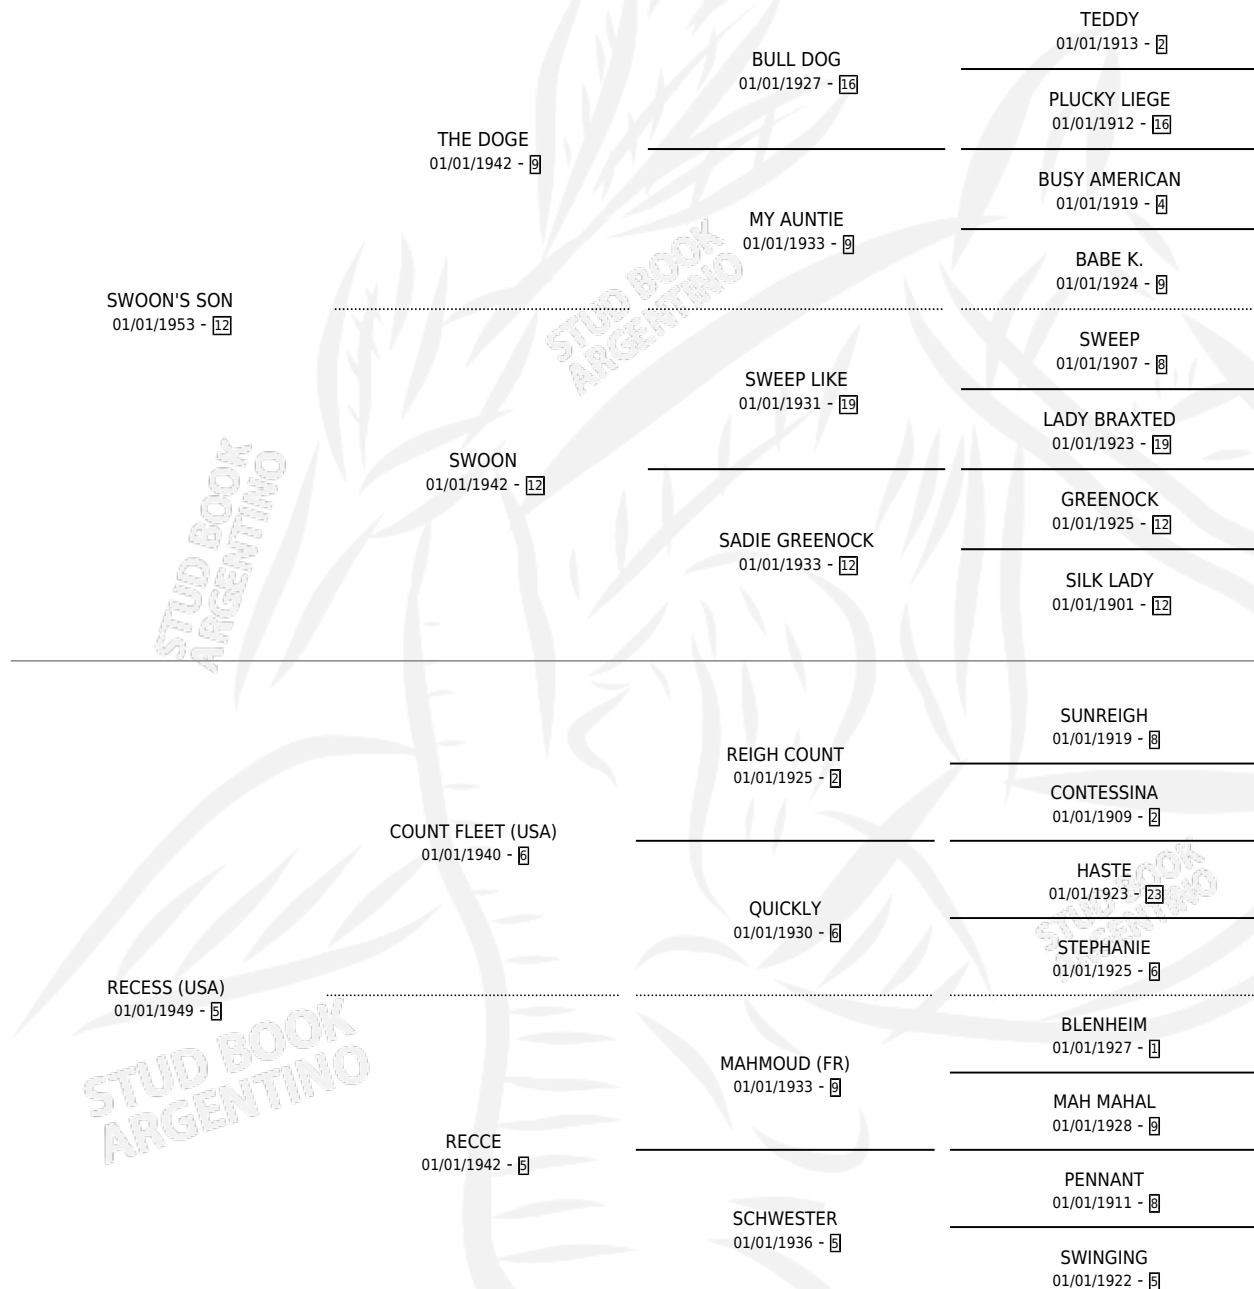

SWOON'S TUNE

por SWOON'S SON y RECESS (USA) por COUNT FLEET (USA)

Argentina · Hembra · Zaino · · 01/01/1962
Familia 5-j · Volumen 24

ESTADO

TIPIFICACIÓN SANGUÍNEA	X
TIPIFICACIÓN POR ADN	X
PASAPORTE	X
IDENTIFICACIÓN POR MICROCHIP	X
REPRODUCTOR	X

Lugar de nacimiento: Campo particular
Criador: Sin dato

~

HIJOS

	MACHOS	HEMBRAS
1 NACIERON	0	1
SIN ACTUACIONES		

PEDIGREE

SWOON'S TUNE

Datos oficiales del Stud Book Argentino

Documento generado el 08/05/2026