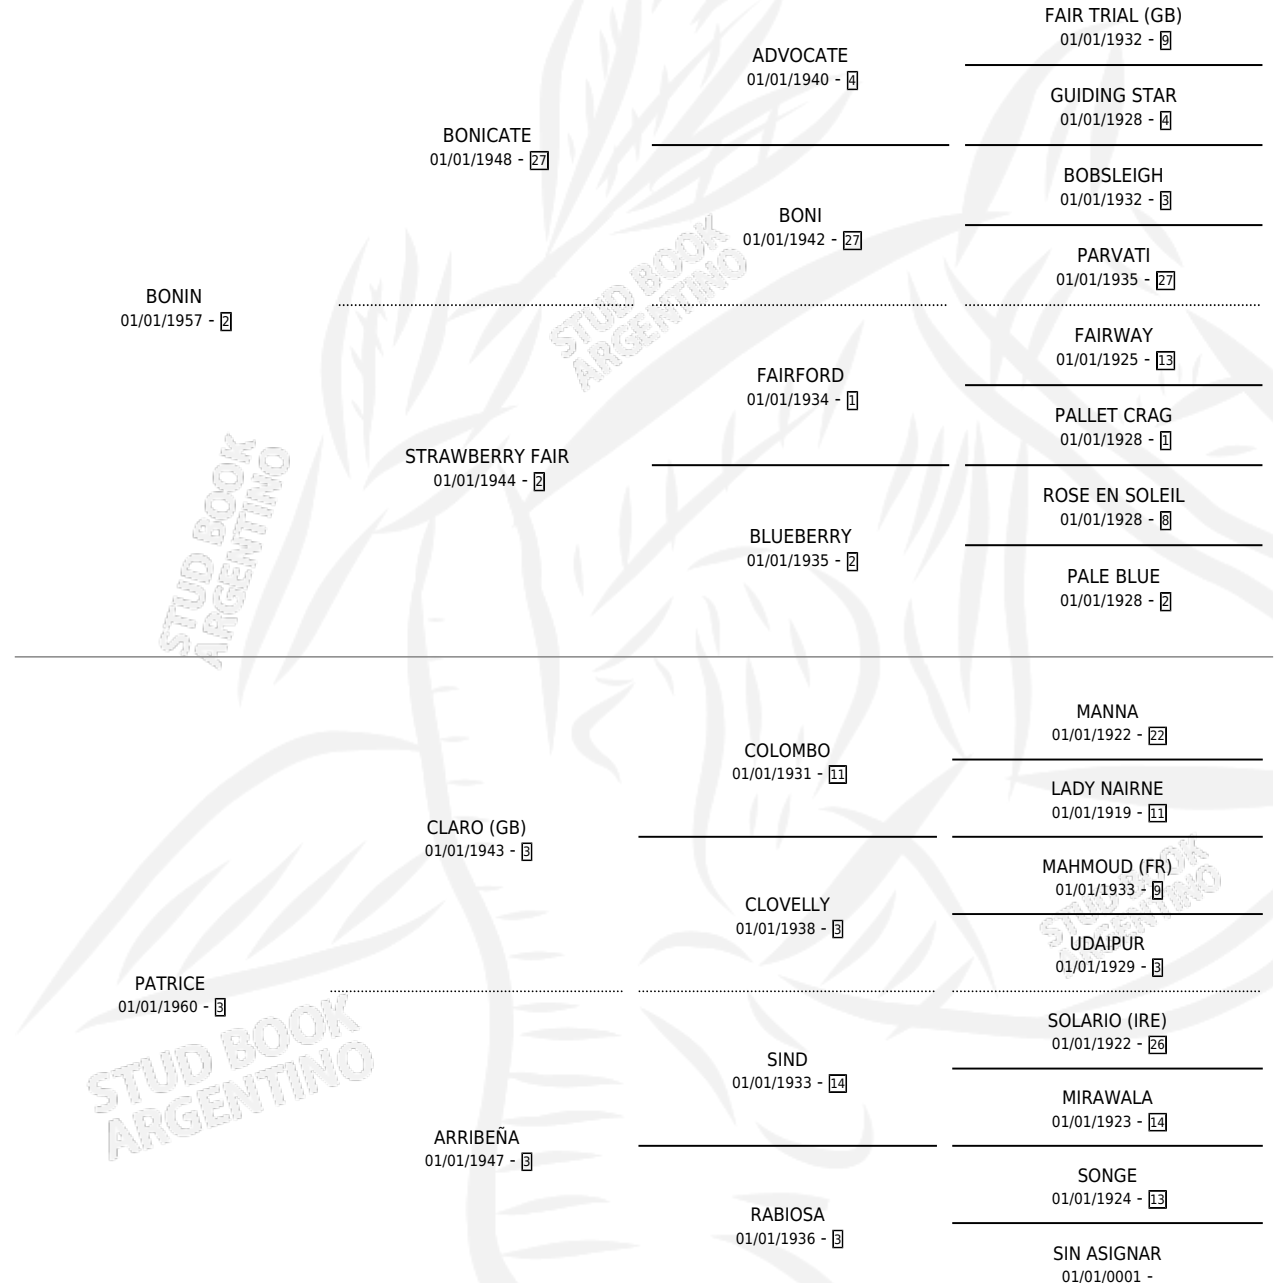

BONPA

por **BONIN** y **PATRICE** por **CLARO (GB)**

Argentina · Macho · Zaino · SP · 01/01/1965
Familia 3-h · Volumen 25

ESTADO

TIPIFICACIÓN SANGUÍNEA	X
TIPIFICACIÓN POR ADN	X
PASAPORTE	X
IDENTIFICACIÓN POR MICROCHIP	X
REPRODUCTOR	✓

Lugar de nacimiento: Campo particular

Criador: Sin dato

~

HIJOS

	MACHOS	HEMBRAS
118 NACIERON	53	65
18 CORRIERON	11	7
18 GANARON	11	7
0 GANADORES CL	0 GANADORES GR	0 GANADORES G1

PEDIGREE

SERVICIOS PADRILLO

TEMPORADA	HARAS	SERVICIO	NAC.	EFFECTIVIDAD
1986	IMPORTADO EN VIENTRE	1	1	100 %
1985	IMPORTADO EN VIENTRE	10	5	50.00 %
0	IMPORTADO EN VIENTRE	40	22	55.00 %