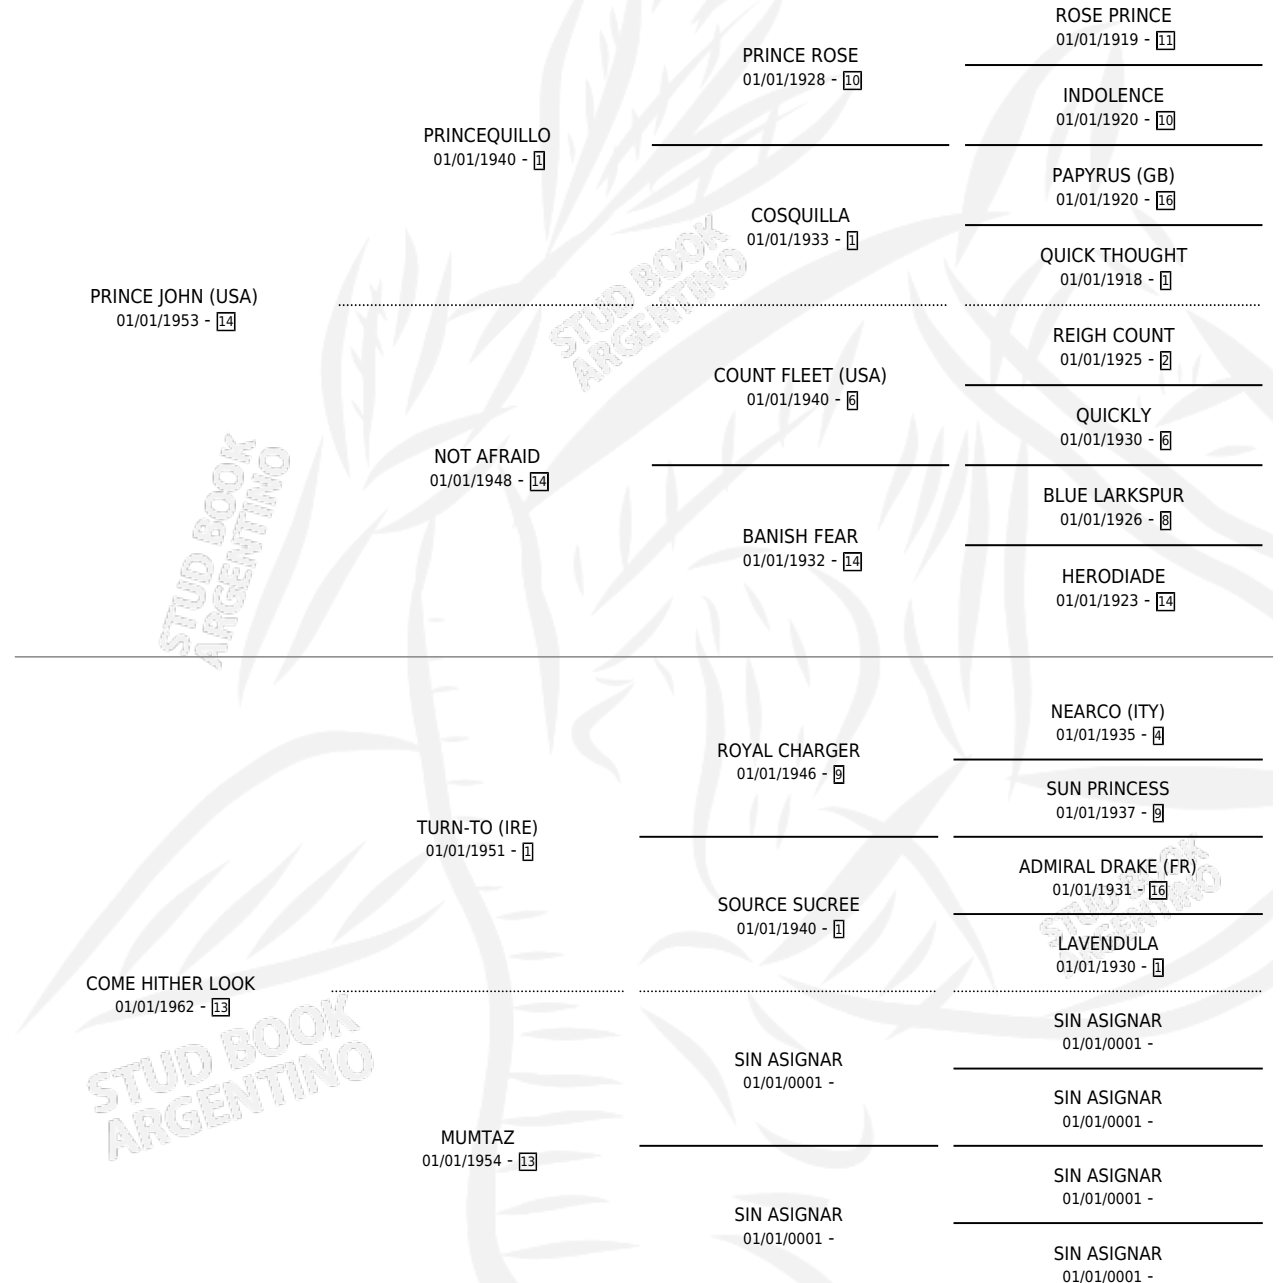

COME MY PRINCE

por **PRINCE JOHN (USA)** y **COME HITHER LOOK** por **TURN-TO (IRE)**

Argentina · Hembra · Rosillo · SP · 01/01/1972
Familia 13-b · Volumen 28

ESTADO

TIPIFICACIÓN SANGUÍNEA	X
TIPIFICACIÓN POR ADN	X
PASAPORTE	X
IDENTIFICACIÓN POR MICROCHIP	X
REPRODUCTOR	X

Lugar de nacimiento: Campo particular

Criador: Sin dato

~

HIJOS

	MACHOS	HEMBRAS
2 NACIERON	2	0
SIN ACTUACIONES		

PEDIGREE

COME MY PRINCE

Datos oficiales del Stud Book Argentino