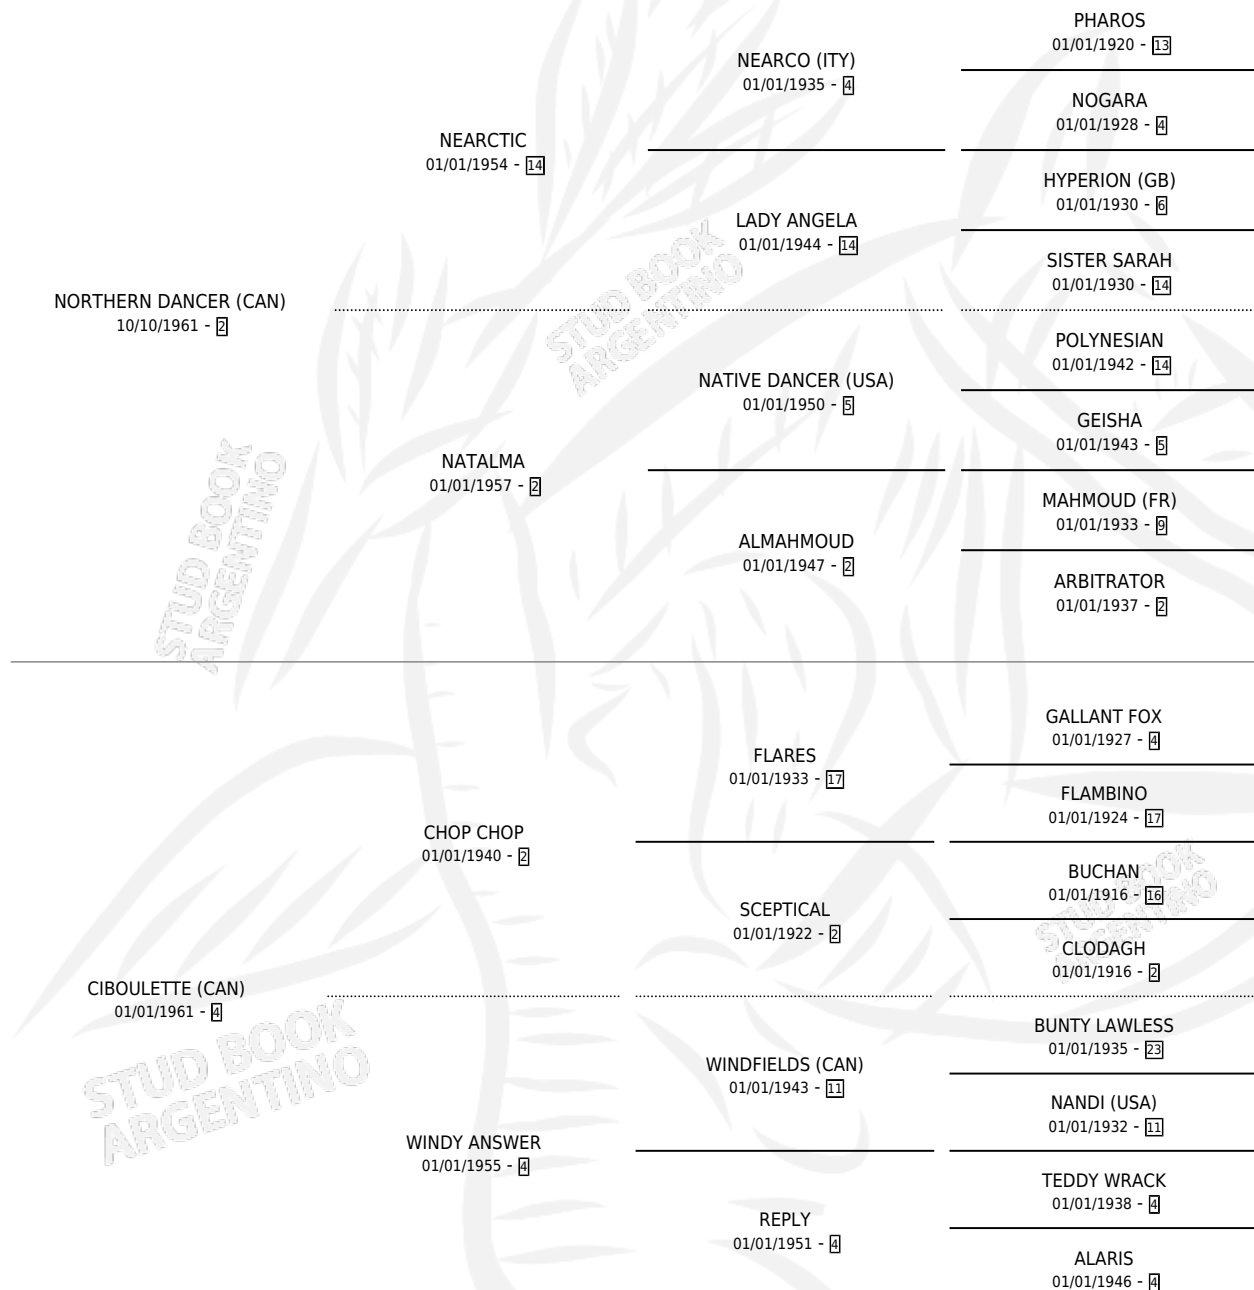

FANFRELUCHÉ

por **NORTHERN DANCER (CAN)** y **CIBOULETTE (CAN)** por **CHOP CHOP**

Argentina · Hembra · Zaino · SP · 01/01/1967
Familia 4-g · Volumen 26

ESTADO

TIPIFICACIÓN SANGUÍNEA	X
TIPIFICACIÓN POR ADN	X
PASAPORTE	X
IDENTIFICACIÓN POR MICROCHIP	X
REPRODUCTOR	X

Lugar de nacimiento: Campo Particular
Criador: Sin dato

~

HIJOS

	MACHOS	HEMBRAS
7 NACIERON	3	4
SIN ACTUACIONES		

PEDIGREE