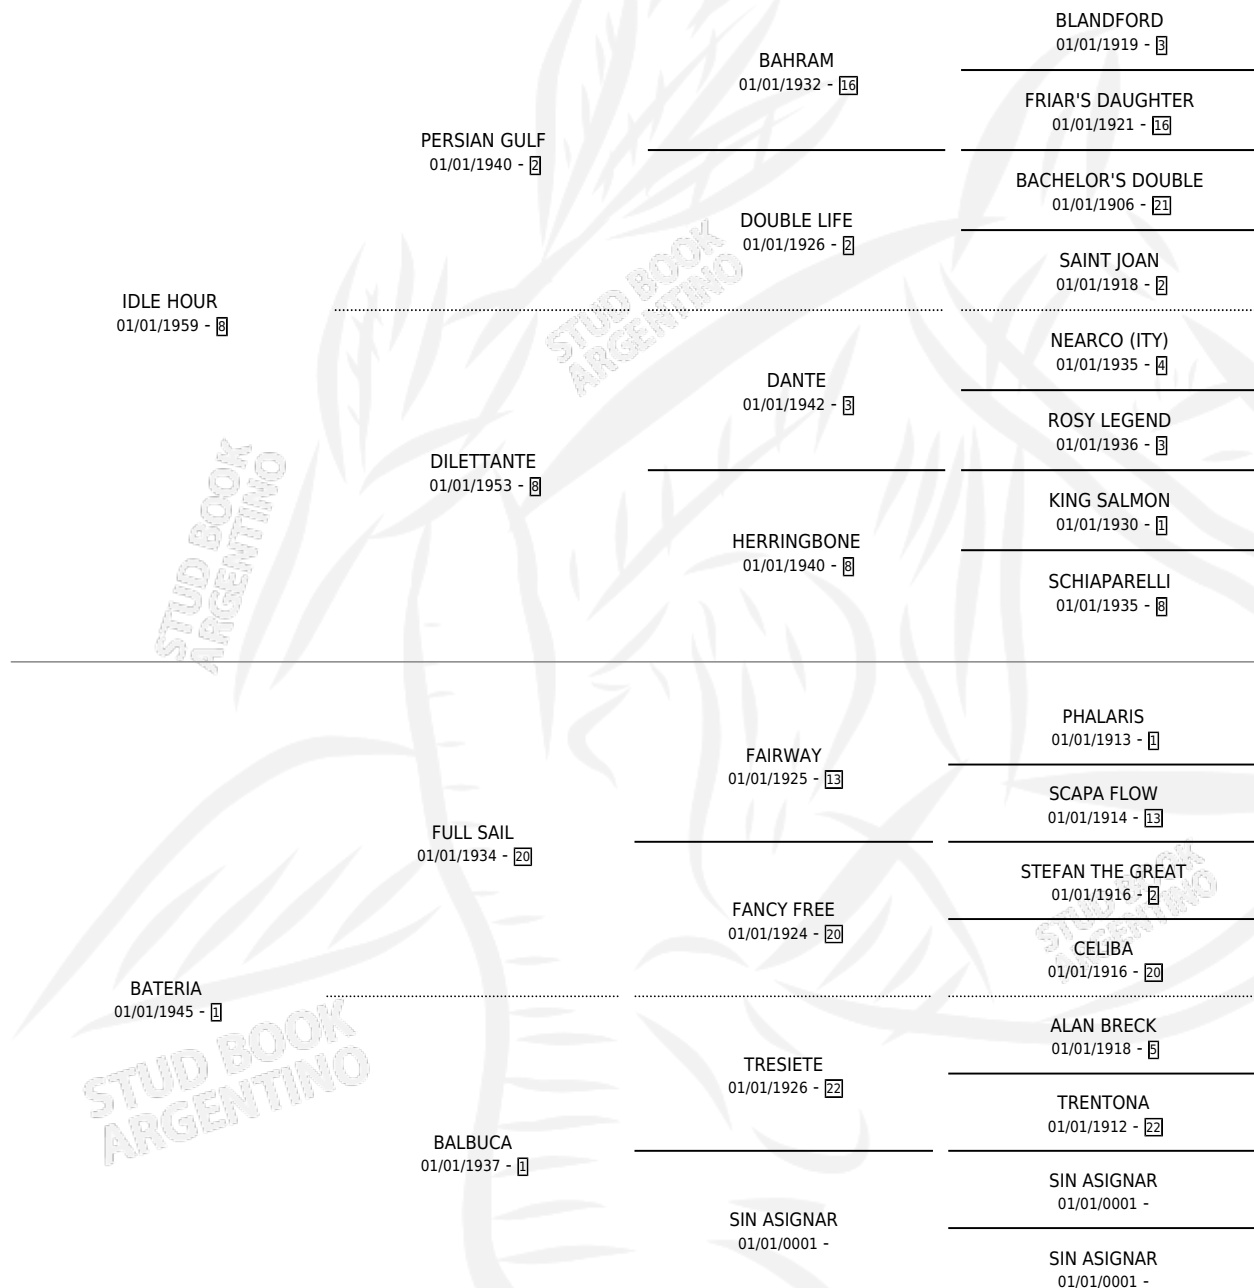

BABY SPORT

por **IDLE HOUR** y **BATERIA** por **FULL SAIL**

Argentina · Macho · Alazan · SP · 01/01/1965
Familia 1-j · Volumen 25

ESTADO

TIPIFICACIÓN SANGUÍNEA	X
TIPIFICACIÓN POR ADN	X
PASAPORTE	X
IDENTIFICACIÓN POR MICROCHIP	X
REPRODUCTOR	X

Lugar de nacimiento: Campo particular

Criador: Sin dato

~

HIJOS

	MACHOS	HEMBRAS
19 NACIERON	8	11
SIN ACTUACIONES		

PEDIGREE

BABY SPORT

Datos oficiales del Stud Book Argentino