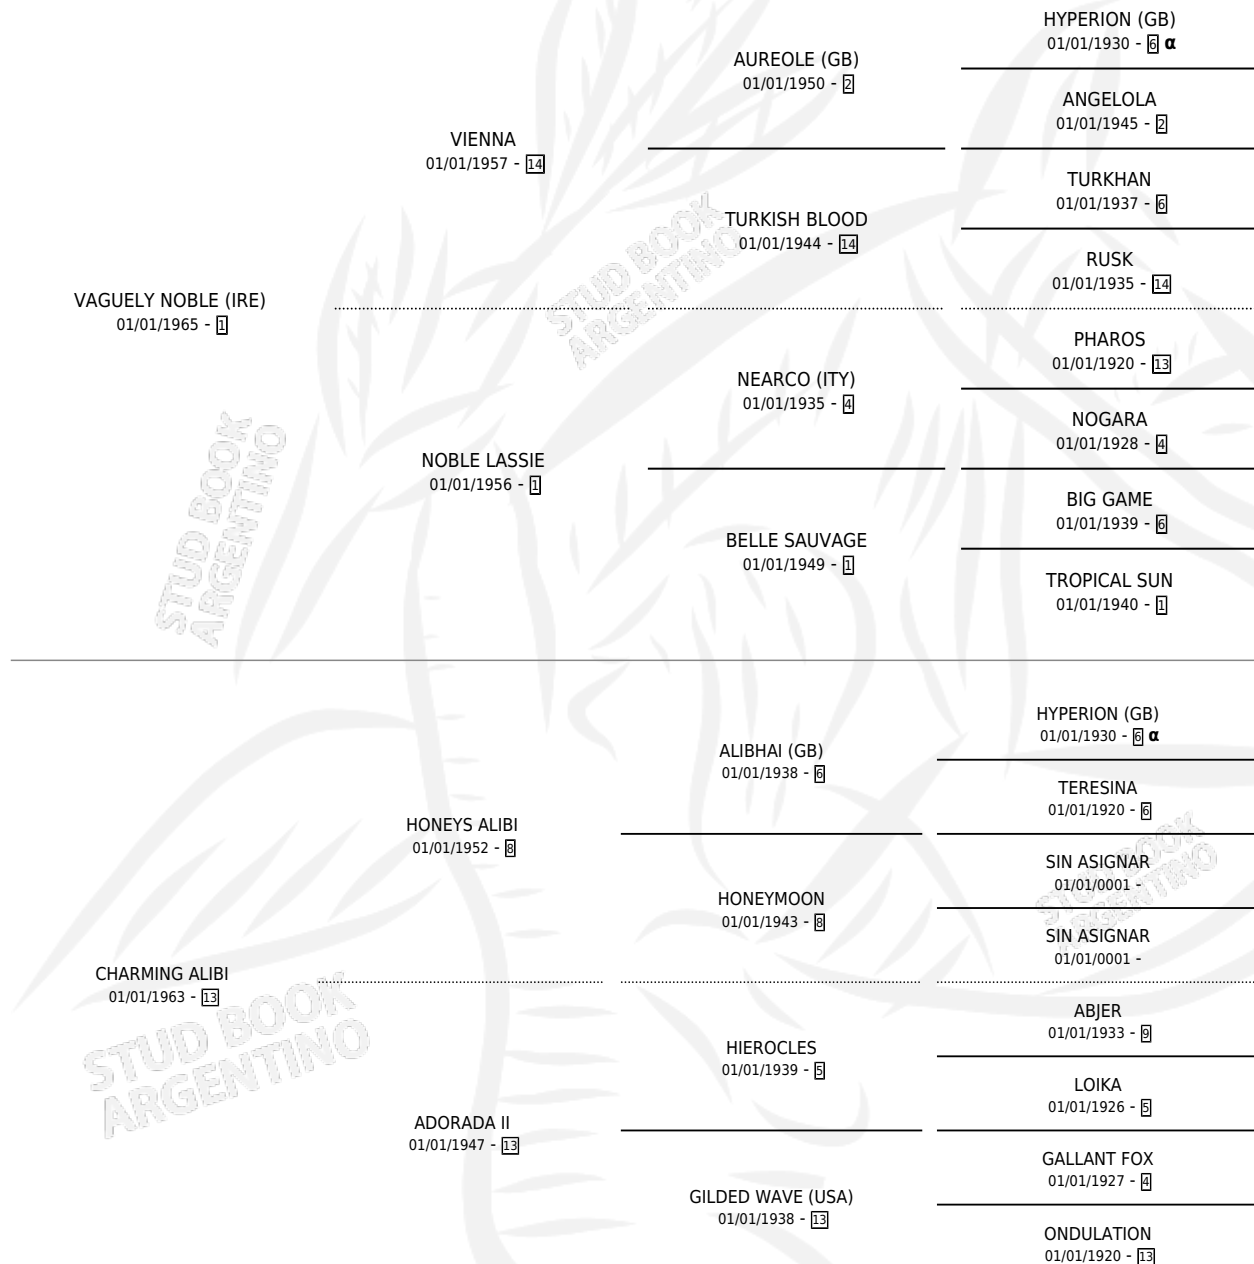

DAHLIA

por **VAGUELY NOBLE (IRE)** y **CHARMING ALIBI** por **HONEYS ALIBI**

Argentina · Hembra · Alazan · · 01/01/1970
Familia 13-c · Volumen 27

ESTADO

TIPIFICACIÓN SANGUÍNEA	X
TIPIFICACIÓN POR ADN	X
PASAPORTE	X
IDENTIFICACIÓN POR MICROCHIP	X
REPRODUCTOR	X

Lugar de nacimiento: Campo particular
Criador: Sin dato

~

HIJOS

	MACHOS	HEMBRAS
5 NACIERON	2	3
SIN ACTUACIONES		

PEDIGREE

INBREEDING : α

DAHLIA

Datos oficiales del Stud Book Argentino