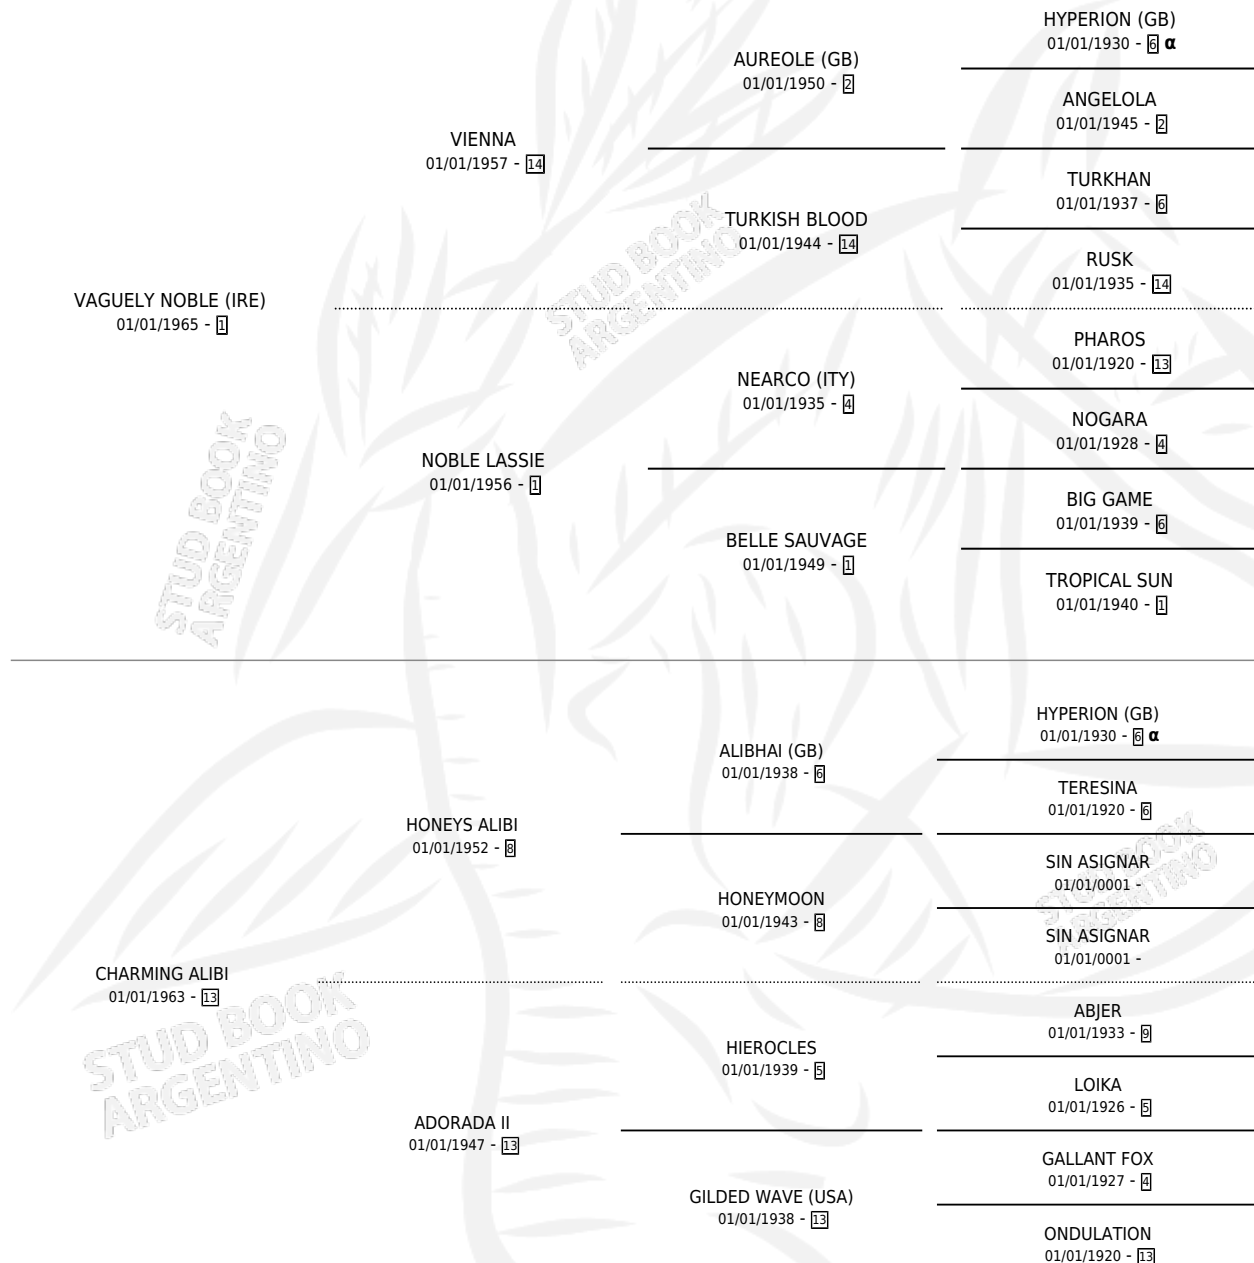

DAHLIA

por **VAGUELY NOBLE (IRE)** y **CHARMING ALIBI** por **HONEYS ALIBI**

Argentina · Hembra · Alazan · · 01/01/1970
Familia 13-c · Volumen 27

ESTADO

TIPIFICACIÓN SANGUÍNEA	X
TIPIFICACIÓN POR ADN	X
PASAPORTE	X
IDENTIFICACIÓN POR MICROCHIP	X
REPRODUCTOR	X

Lugar de nacimiento: Campo particular
Criador: Sin dato

~

HIJOS

	MACHOS	HEMBRAS
5 NACIERON	2	3
SIN ACTUACIONES		

PEDIGREE

INBREEDING : α

DAHLIA

Datos oficiales del Stud Book Argentino