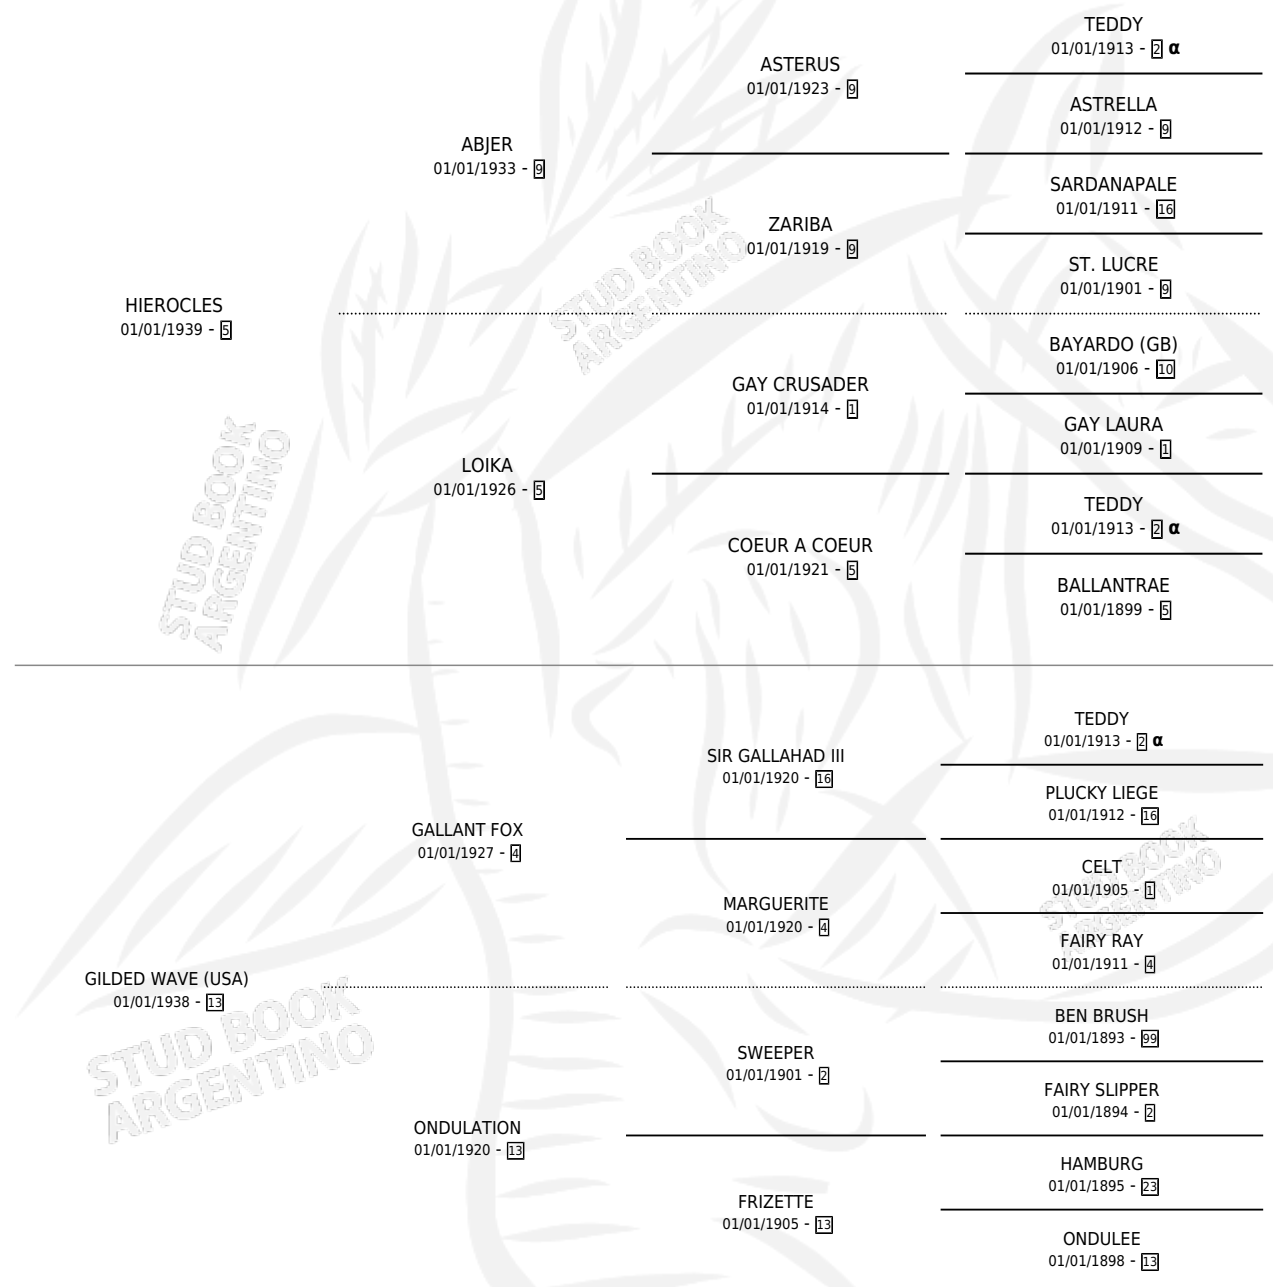

ADORADA II

por **HIEROCLES** y **GILDED WAVE (USA)** por **GALLANT FOX**

PEDIGREE

Argentina · Hembra · Alazan · · 01/01/1947
Familia 13-c · Volumen 19

ESTADO

TIPIFICACIÓN SANGUÍNEA	X
TIPIFICACIÓN POR ADN	X
PASAPORTE	X
IDENTIFICACIÓN POR MICROCHIP	X
REPRODUCTOR	X

Lugar de nacimiento: Campo particular

Criador: Sin dato

~

HIJOS

	MACHOS	HEMBRAS
2 NACIERON	0	2
SIN ACTUACIONES		

INBREEDING : α

ADORADA II

Datos oficiales del Stud Book Argentino