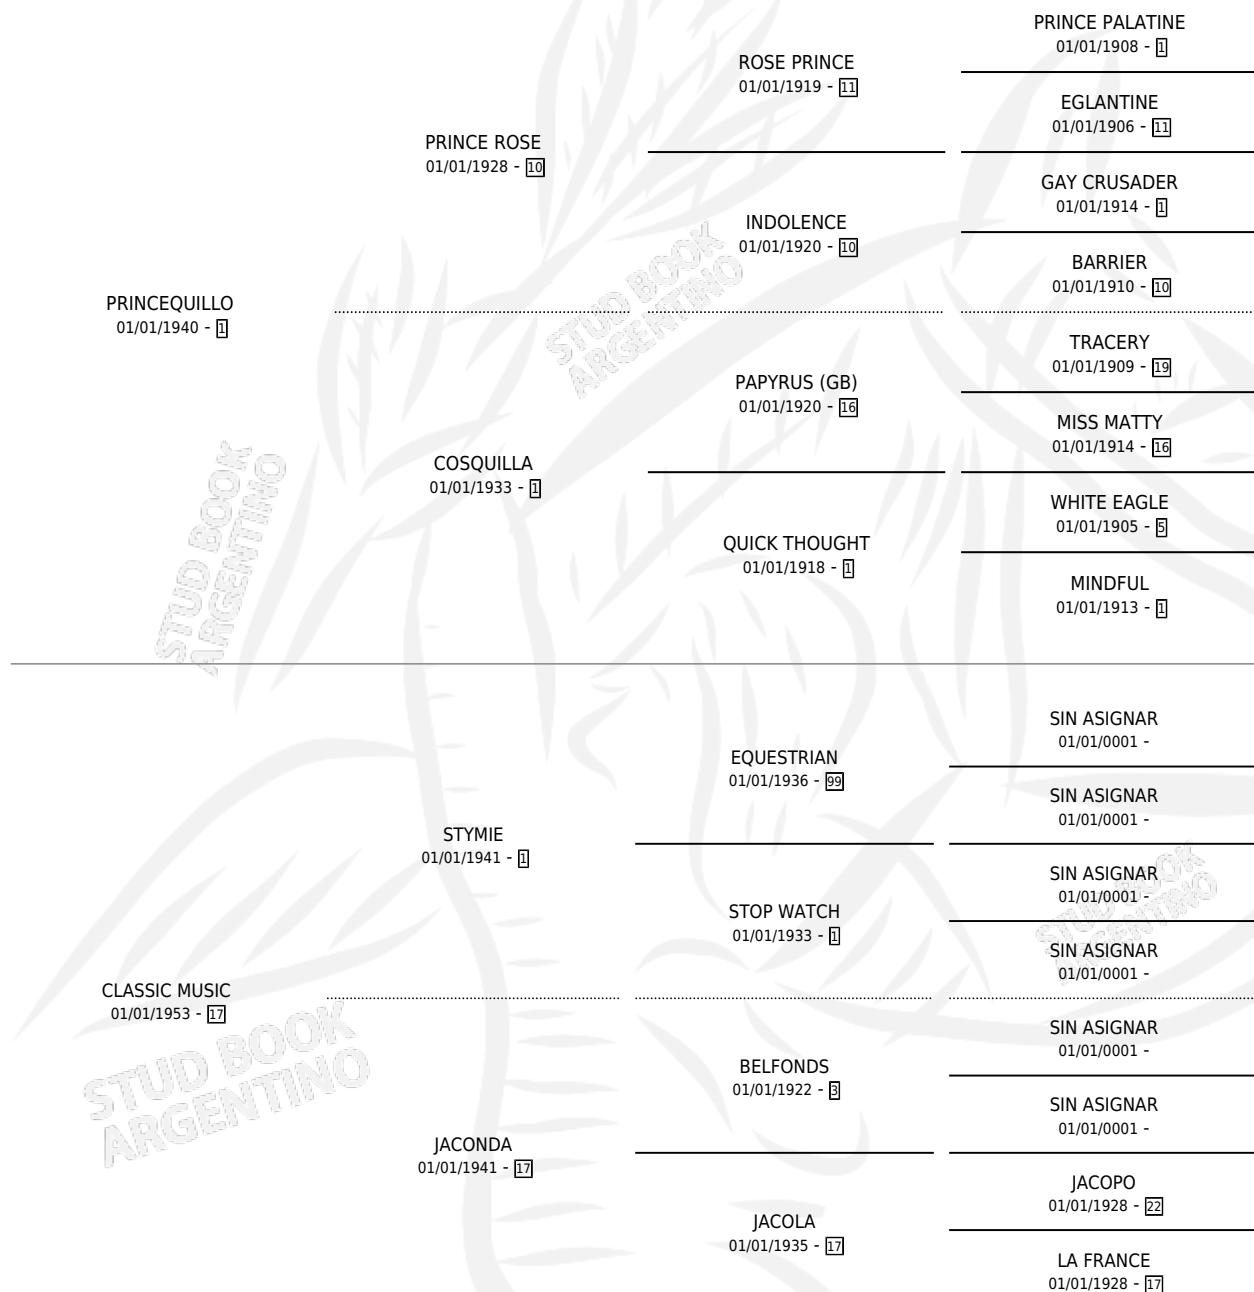

CLASSICIST

por PRINCEQUILLO y CLASSIC MUSIC por STYMIE

Argentina · Hembra · Alazan · SP · 01/01/1965
Familia 17-b · Volumen 25

ESTADO

TIPIFICACIÓN SANGUÍNEA	X
TIPIFICACIÓN POR ADN	X
PASAPORTE	X
IDENTIFICACIÓN POR MICROCHIP	X
REPRODUCTOR	X

Lugar de nacimiento: Campo particular

Criador: Sin dato

~

HIJOS

	MACHOS	HEMBRAS
3 NACIERON	1	2

SIN ACTUACIONES

PEDIGREE