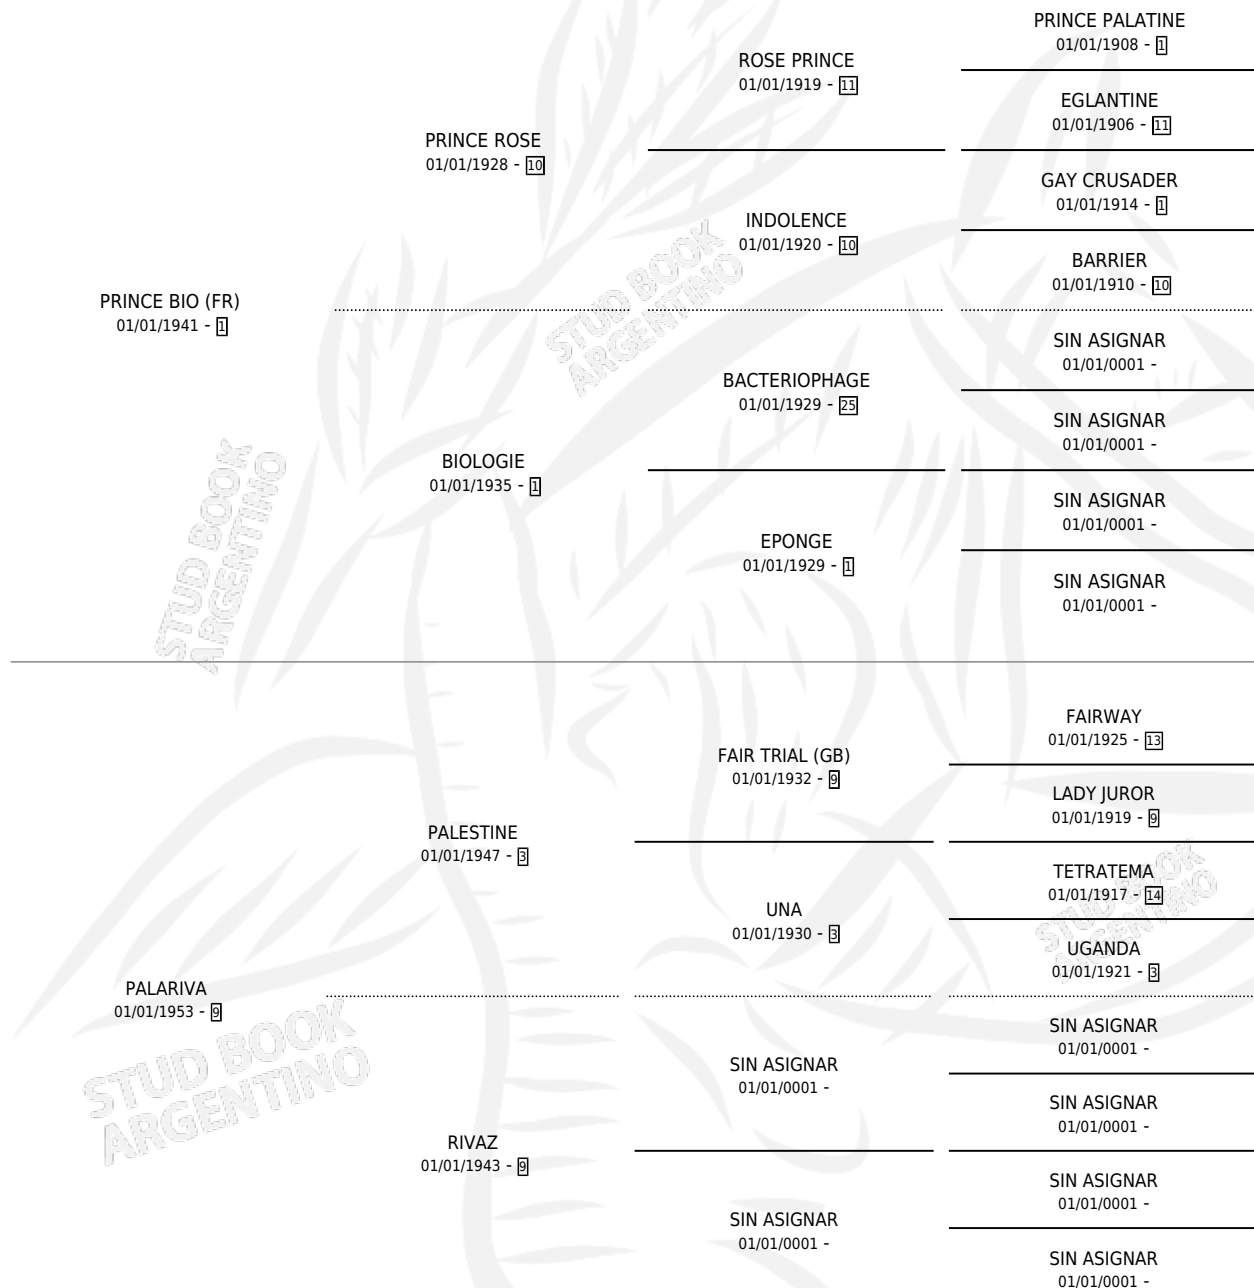

KHAIRUNISSA

por PRINCE BIO (FR) y PALARIVA por PALESTINE

Argentina · Hembra · Tordillo · · 01/01/1960
Familia 9 · Volumen 24

ESTADO

TIPIFICACIÓN SANGUÍNEA	X
TIPIFICACIÓN POR ADN	X
PASAPORTE	X
IDENTIFICACIÓN POR MICROCHIP	X
REPRODUCTOR	X

Lugar de nacimiento: Campo particular

Criador: Sin dato

~

HIJOS

	MACHOS	HEMBRAS
3 NACIERON	3	0

SIN ACTUACIONES

PEDIGREE