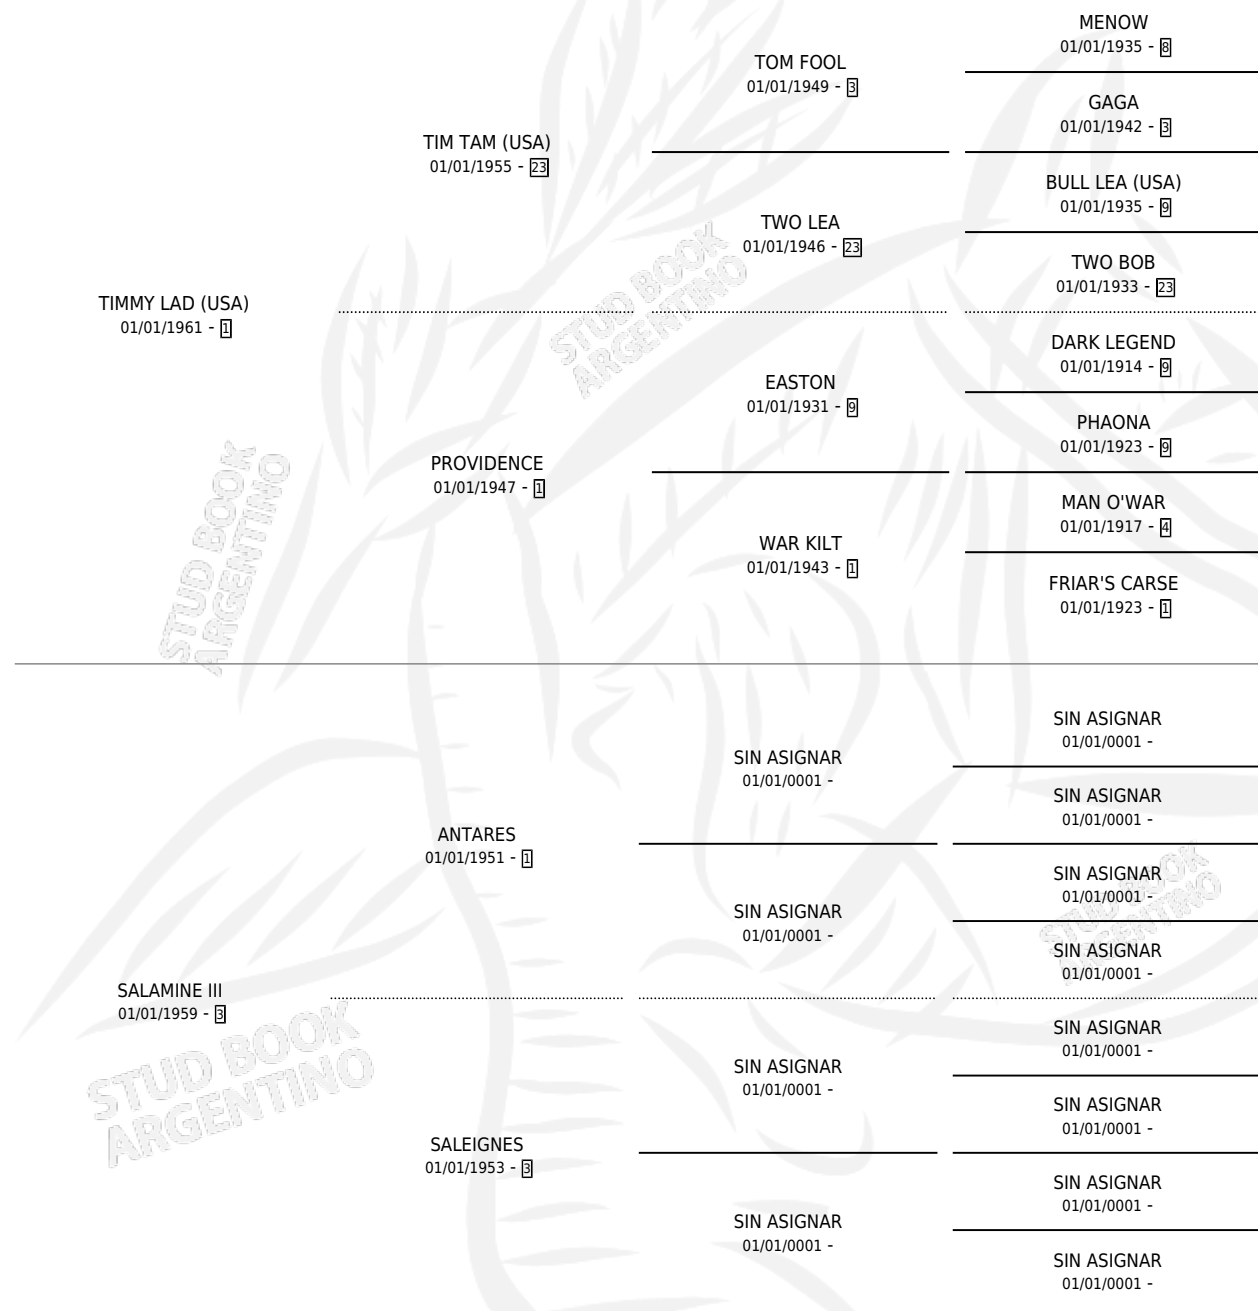

LA FERTE MILON

por TIMMY LAD (USA) y SALAMINE III por ANTARES

PEDIGREE

Argentina · Hembra · Zaino · SP · 01/01/1968
Familia 3 · Volumen 26

ESTADO

TIPIFICACIÓN SANGUÍNEA	X
TIPIFICACIÓN POR ADN	X
PASAPORTE	X
IDENTIFICACIÓN POR MICROCHIP	X
REPRODUCTOR	X

Lugar de nacimiento: Campo particular
Criador: Sin dato

~

HIJOS

	MACHOS	HEMBRAS
2 NACIERON	1	1
SIN ACTUACIONES		

LA FERTE MILON

Datos oficiales del Stud Book Argentino

Documento generado el 02/05/2026

studbook.org.ar