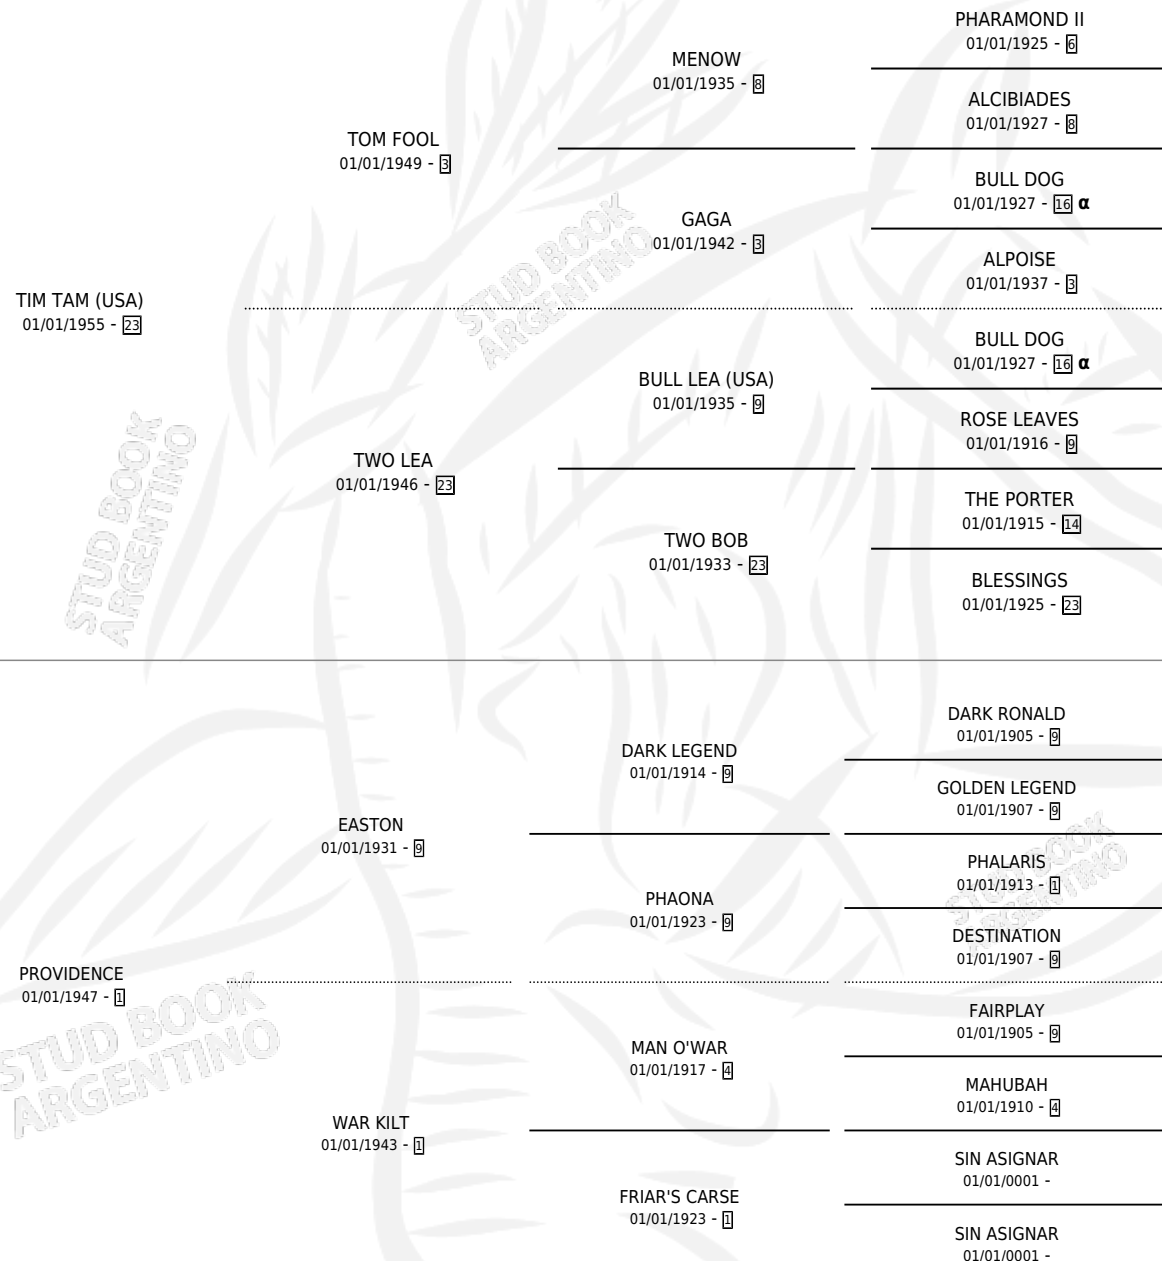

TIMMY LAD (USA)

PEDIGREE

por TIM TAM (USA) y PROVIDENCE por EASTON

INBREEDING : α

Estados Unidos · Macho · Zaino · SP · 01/01/1961
Familia 1-o · Volumen web

ESTADO

TIPIFICACIÓN SANGUÍNEA	X
TIPIFICACIÓN POR ADN	X
PASAPORTE	X
IDENTIFICACIÓN POR MICROCHIP	X
REPRODUCTOR	X

Lugar de nacimiento: Estados Unidos

Criador: Extranjero

~

HIJOS

	MACHOS	HEMBRAS
3 NACIERON	0	3
SIN ACTUACIONES