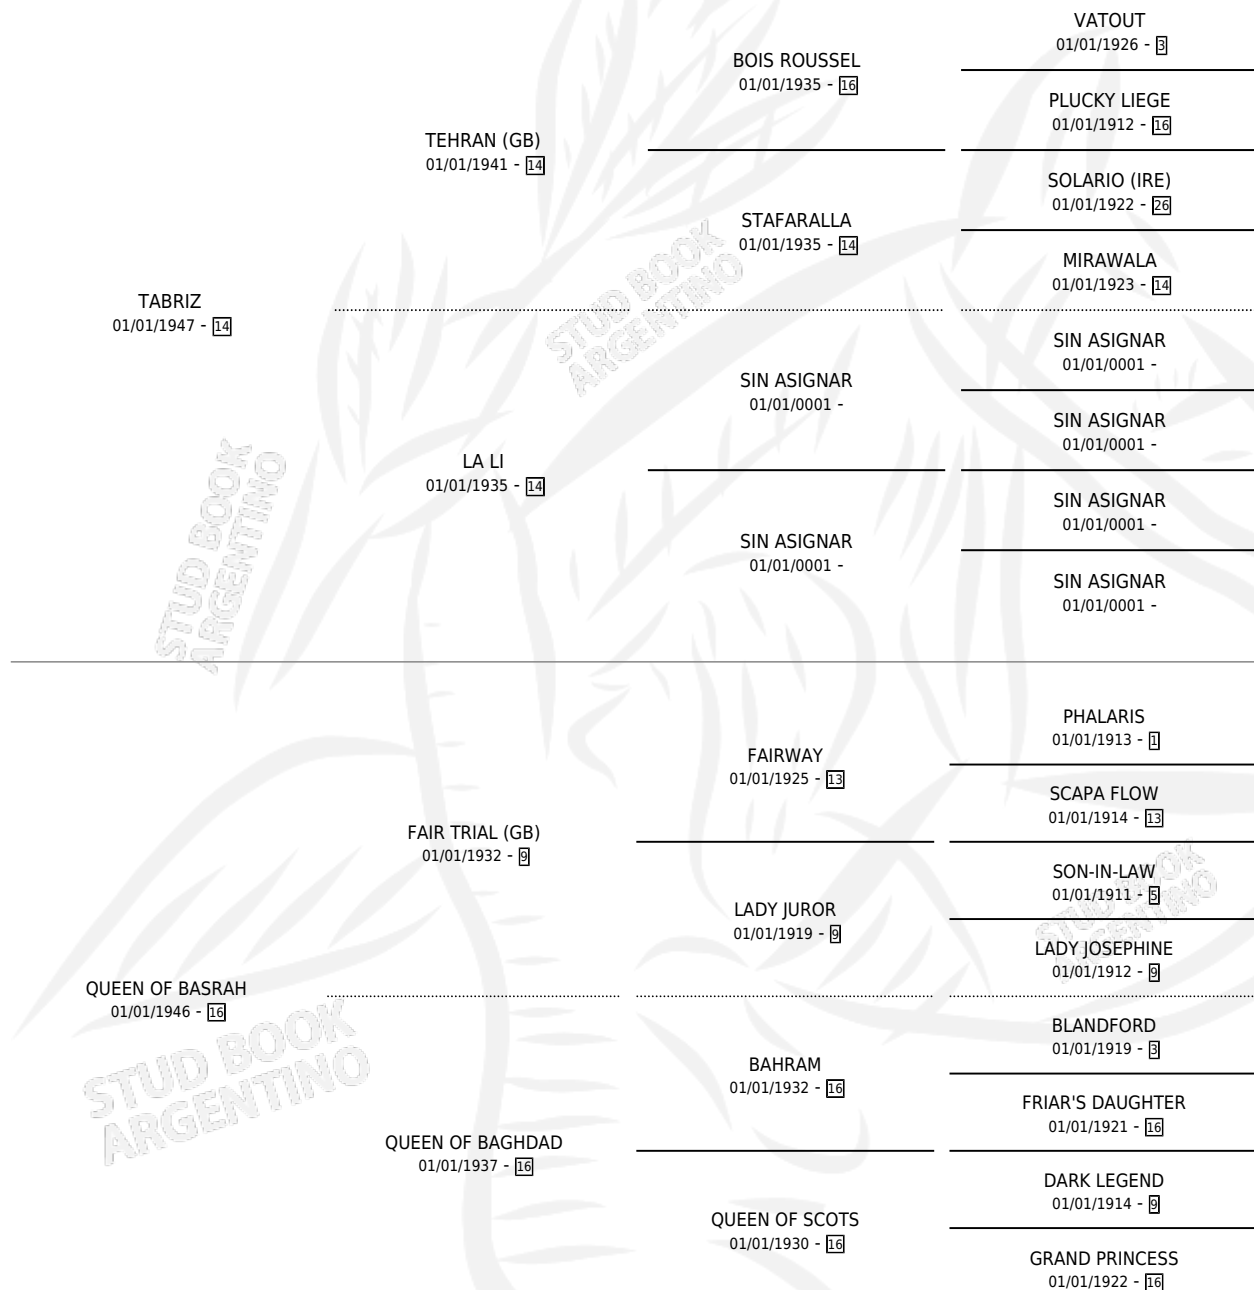

TABOUN

por **TABRIZ** y **QUEEN OF BASRAH** por **FAIR TRIAL (GB)**

Argentina · Macho · Zaino · SP · 01/01/1956
Familia 16-h · Volumen 22

ESTADO

TIPIFICACIÓN SANGUÍNEA	X
TIPIFICACIÓN POR ADN	X
PASAPORTE	X
IDENTIFICACIÓN POR MICROCHIP	X
REPRODUCTOR	X

Lugar de nacimiento: Campo particular

Criador: Sin dato

~

HIJOS

	MACHOS	HEMBRAS
3 NACIERON	1	2
SIN ACTUACIONES		

PEDIGREE

TABOUN

Datos oficiales del Stud Book Argentino