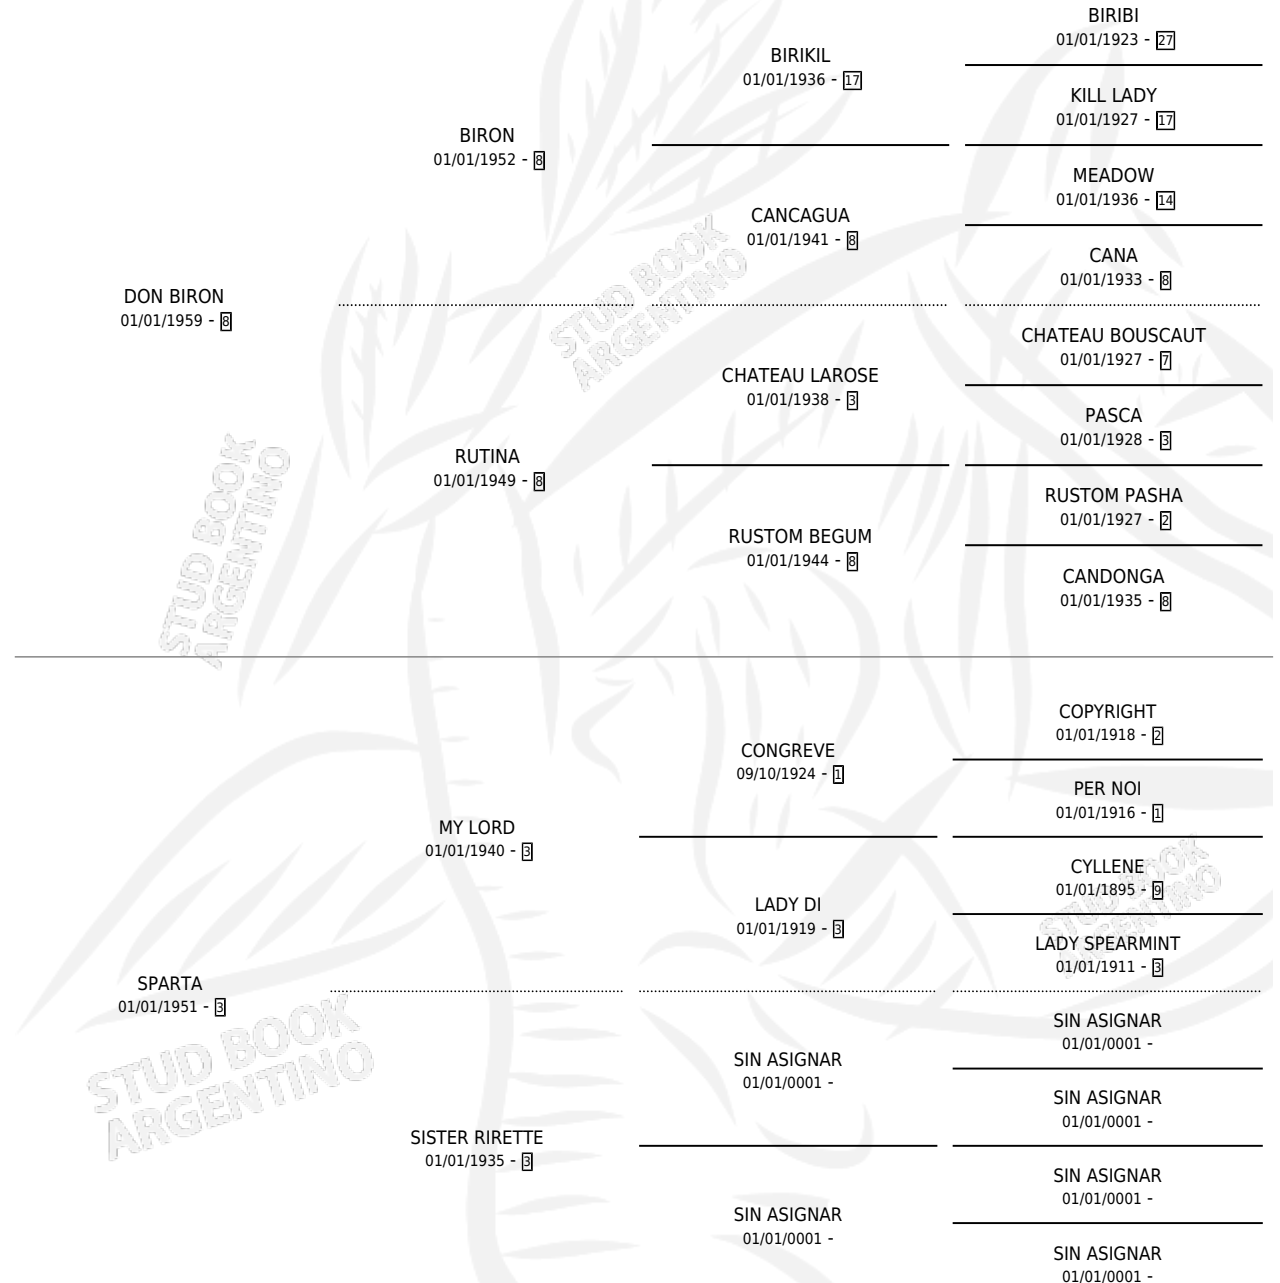

CISALPINA

por **DON BIRON** y **SPARTA** por **MY LORD**

Argentina · Hembra · Alazan · SP · 22/08/1965
Familia 3-k · Volumen 25

ESTADO

TIPIFICACIÓN SANGUÍNEA	X
TIPIFICACIÓN POR ADN	X
PASAPORTE	X
IDENTIFICACIÓN POR MICROCHIP	X
REPRODUCTOR	✓

Lugar de nacimiento: Campo particular

Criador: Sin dato

~

HIJOS

	MACHOS	HEMBRAS
8 NACIERON	4	4
3 CORRIERON	1	2
3 GANARON	1	2
0 GANADORES CL	0 GANADORES GR	0 GANADORES G1

PEDIGREE

S

cimientos 8 / Efectividad 53.33%

PADRILLO	PRODUCTO	CRIADOR	1ER SERVICIO	ÚLTIMO SERVICIO
FORTIN PAMPA				
CISALPINA				
Datos oficiales del Stud Book Argentino				
Documento generado el 04/05/2026				
TAN PRONTO				
studbook.org.ar				
DALRY (GB)				
DALRY (GB)				
TAN PRONTO	TENTE FE (M Z, 24/08/1983)	SIN DATO		
TAN PRONTO	TAMPISH (M Z, 31/07/1982)	NICIEBE HUGO		
TAN PRONTO	TRANSALPINO (M Z, 07/08/1981)	SIN DATO		
TAN PRONTO	TANPINA (H Z, 28/10/1978) •MURIÓ EL 01/12/1998•	VILLAR URQUIZA MARIANO IGNACIO (SUC)		
DALRY (GB)	DOLCI (H Z, 18/09/1976) •MURIÓ EL 22/04/1978•	SIN DATO		
DALRY (GB)	DALPINA (H ZC, 12/09/1975) •MURIÓ EL 01/07/2007•	SIN DATO		
KAZAN (FR)	KITE (H A, 20/10/1973) •MURIÓ EL 03/02/1991•	LAS ORTIGAS		
WILD CARD	WILD FELLOW (M A, 29/09/1972) •MURIÓ EL 01/07/2004•	SIN DATO		
TOBAGO				