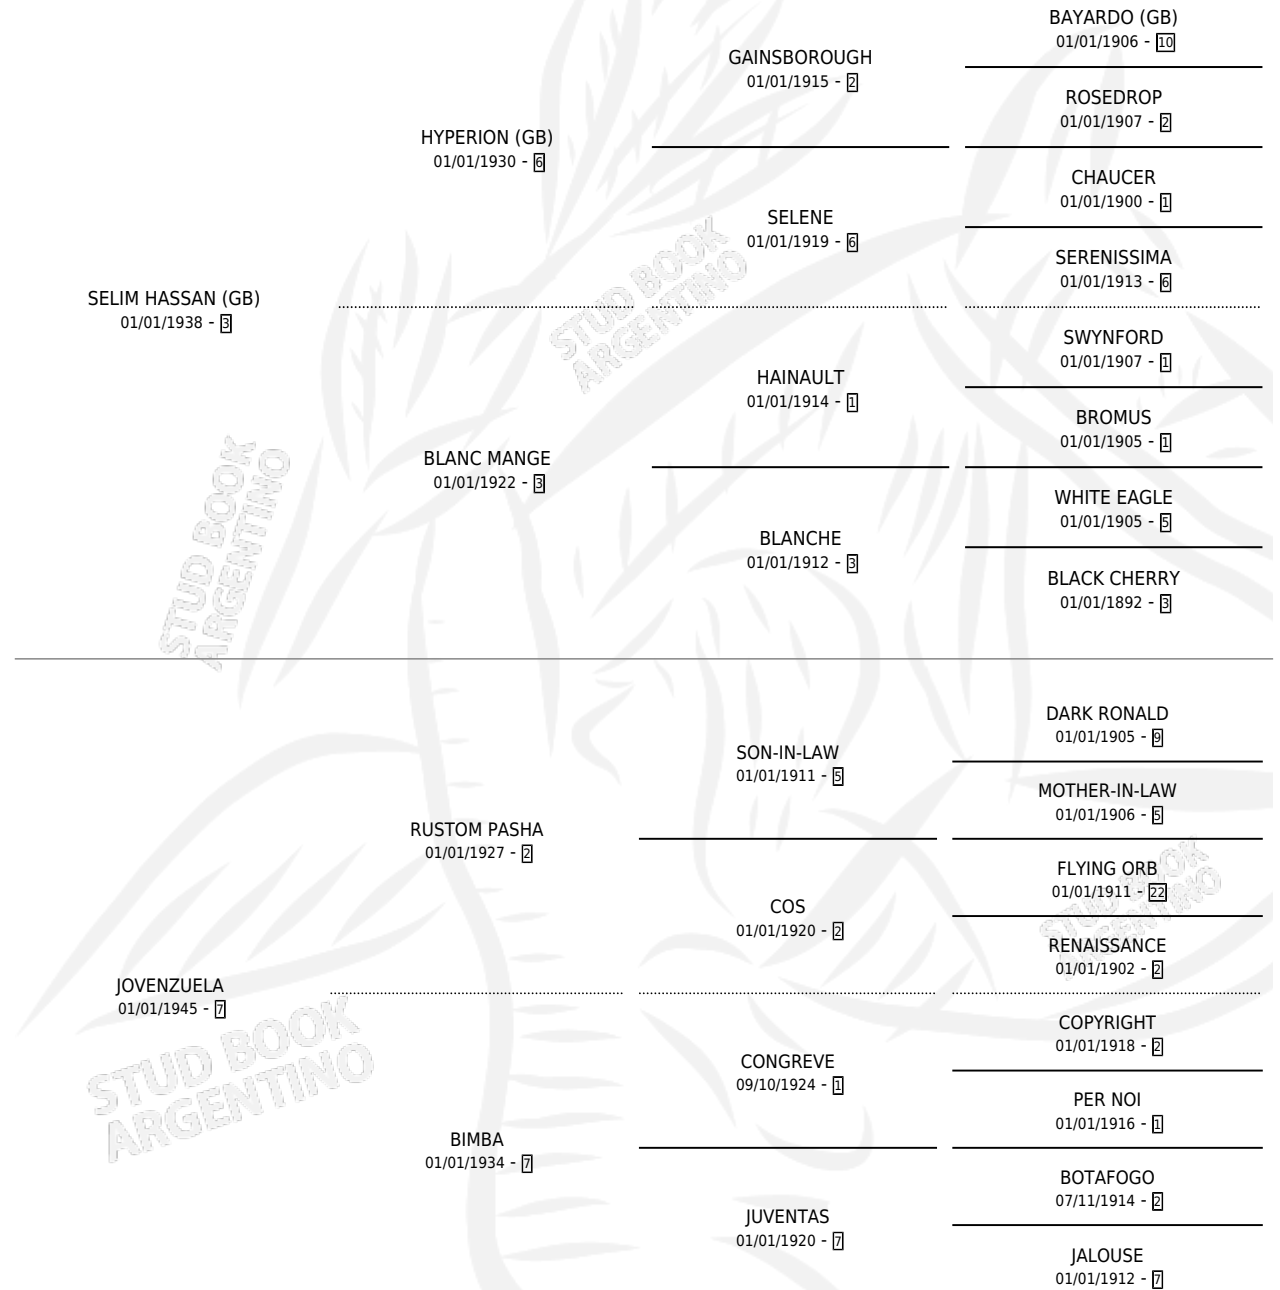

JUGARRETA

por **SELIM HASSAN (GB)** y **JOVENZUELA** por **RUSTOM PASHA**

Argentina · Hembra · Zaino · SP · 01/01/1951
Familia 7 · Volumen 21

ESTADO

TIPIFICACIÓN SANGUÍNEA	X
TIPIFICACIÓN POR ADN	X
PASAPORTE	X
IDENTIFICACIÓN POR MICROCHIP	X
REPRODUCTOR	X

Lugar de nacimiento: Campo particular
Criador: Sin dato

~

HIJOS

	MACHOS	HEMBRAS
4 NACIERON	0	4
SIN ACTUACIONES		

PEDIGREE

JUGARRETA

Datos oficiales del Stud Book Argentino

Documento generado el 27/04/2026