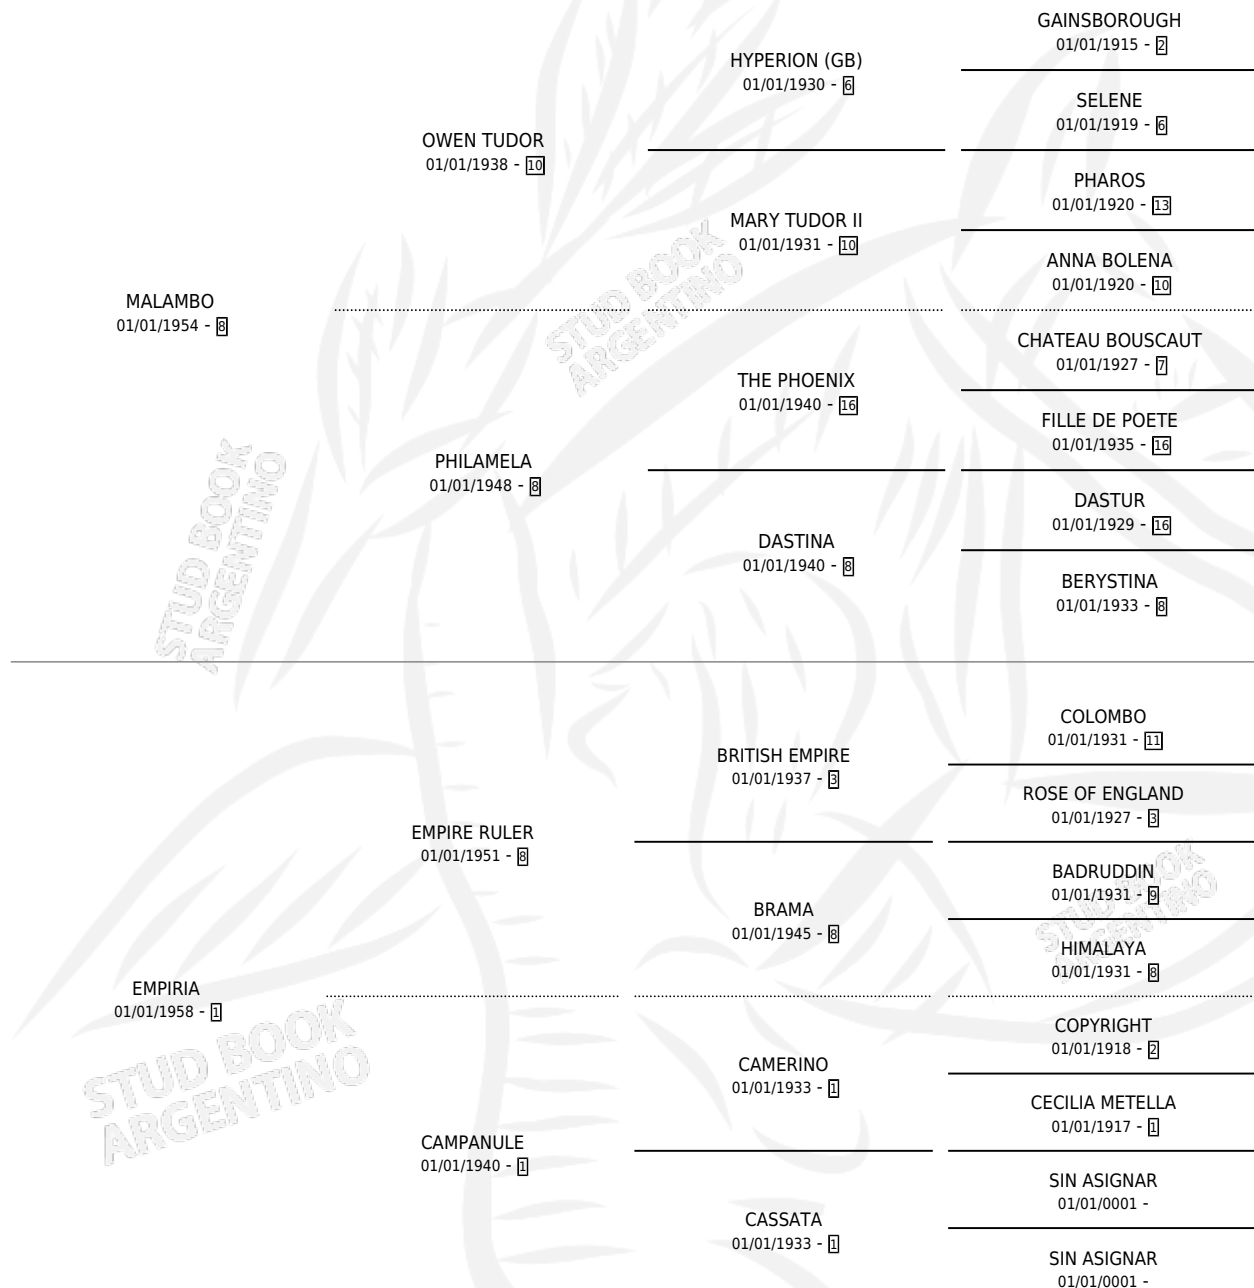

ELIPSE

por MALAMBO y EMPIRIA por EMPIRE RULER

Argentina · Hembra · Zaino Doradillo · SP · 01/01/1965
Familia 1-j · Volumen 25

ESTADO

TIPIFICACIÓN SANGUÍNEA	X
TIPIFICACIÓN POR ADN	X
PASAPORTE	X
IDENTIFICACIÓN POR MICROCHIP	X
REPRODUCTOR	✓

Lugar de nacimiento: Campo particular

Criador: Sin dato

~

HIJOS

	MACHOS	HEMBRAS
8 NACIERON	4	4
5 CORRIERON	4	1
4 GANARON	3	1
0 GANADORES CL	0 GANADORES GR	0 GANADORES G1

PEDIGREE

S

mientos 1 / Efectividad 33.33%

PADRILLO	PRODUCTO	CRIADOR	1ER SERVICIO	ÚLTIMO SERVICIO
BDASHD (USA)	∅		16/10/1985	10/11/1985
ELIPSE LANA ME TRAVE (USA)	∅			
Dancing Flight DANCING FLIGHT (USA)	DALE ROJO (M A, 21/09/1985)	SIN DATO		

Datos oficiales del Stud Book Argentino
Documento generado el 27/04/2026